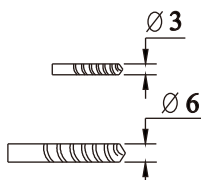

sprchový kout LUREN

montážní návod

NÁŘADÍ POTŘEBNÉ K MONTÁŽI

metr

gumové kladívko

křížový a plochý
šroubovák

vodováha

silikonová pistole

tužka

vrtáky

vrtačka

SEZNAM KOMPONENTŮ

A

B

C

D