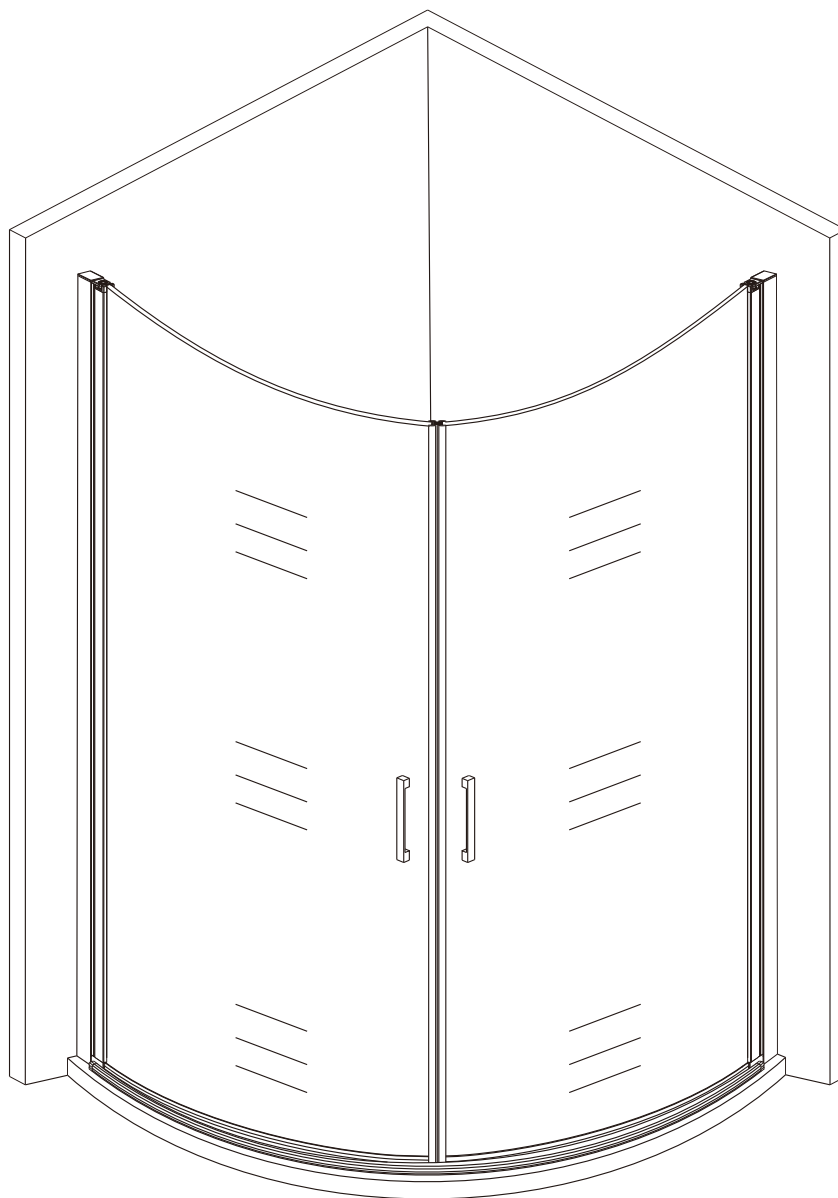

sprchový kout LUREN

montážní návod

NÁŘADÍ POTŘEBNÉ K MONTÁŽI

metr

gumové kladívko

křížový a plochý
šroubovák

vodováha

silikonová pistole