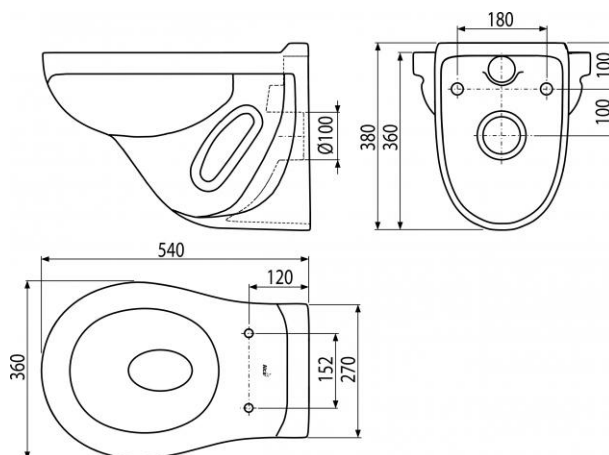

WC ALCA

WC závěsné ALCA

Použití:

Pro montáž na zeď

Pro montáž na předstěnové instalační systémy

Vlastnosti:

- Barva: bílá
- Rozteč upevnění 180 mm
- Kompatibilní s WC sedátky A60, A601, A602, A603, A604
- Hluboké splachování
- Materiál: keramika

Normy:

ČSN EN 997

Rozsah dodávky:

- WC mísa

Objednací číslo:

Kód	EAN
WC ALCA	4810531099796

WC ALCA

WC závěsné ALCA

Záruka:

2/2 let

Hmotnost (kus)	15 kg
Hmotnost (balení)	kg
Hmotnost (paleta)	202,2 kg
Rozměr (kus)	640x440x390 mm
Rozměr (balení)	--- mm
Množství (balení)	1 ks
Množství (paleta)	12 ks