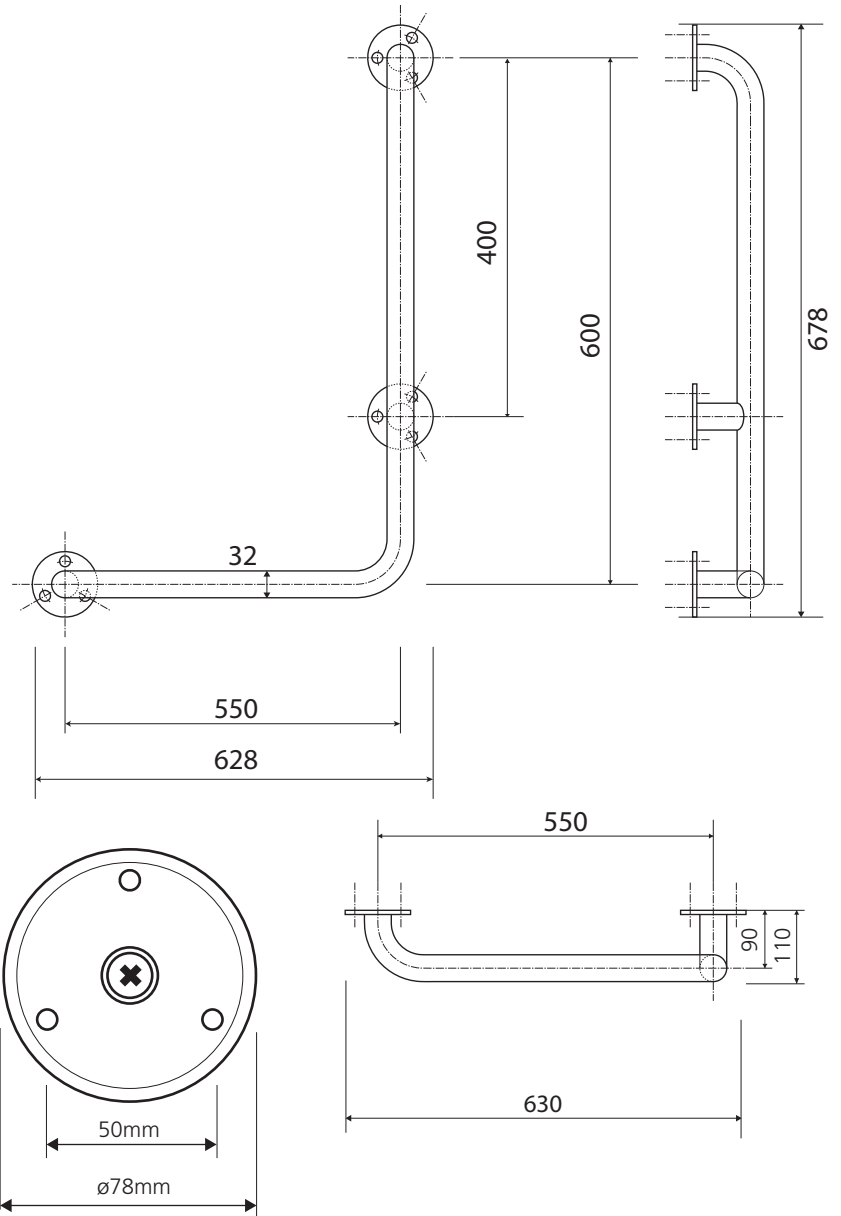

Pravé
Right
Recht

Parametry / Features / Eigenschaften

šířka / width / Breite:	628mm
výška / height / Höhe:	678mm
hloubka / depth / Tiefe:	110mm
materiál / material / Material:	nerez / stainless steel / rostfrei
povrch. úprava / finish / Oberfläche:	brus / brushed / gebürstet