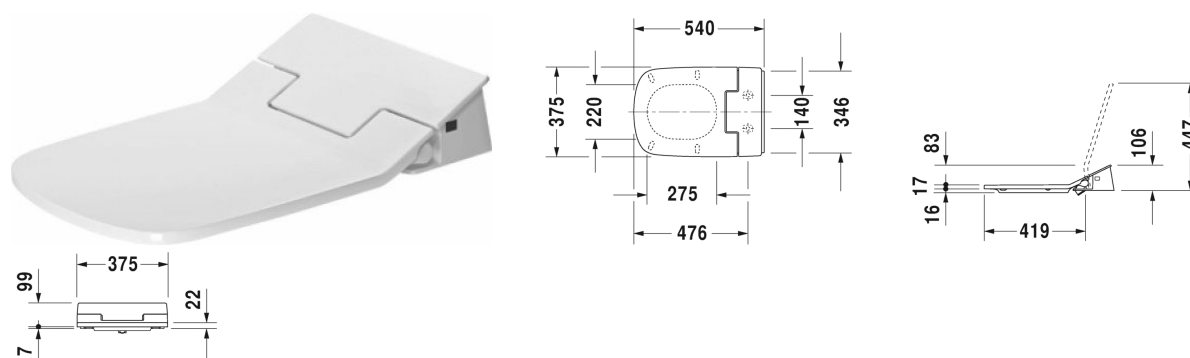

SensoWash® Slim SensoWash® Slim bidetové sedátko pro DuraStyle* # 611200002304300

|< 375 mm >|

SensoWash® Slim bidetové sedátko pro DuraStyle*	Rozměr	Váha	Objednací číslo
Hýžďová- Lady komfortní sprcha, se sklápěcí automatikou, noční světlo, včetně dálk. ovládání, Uzamčení přes dálkové ovládání, samočistící sprchová tryska, Vypínač, se skrytým připojením, Automatické vyprázdnění při delším nepoužívání			
Barvy			
00 Bílá			
Varianta			
220-240V 50/60Hz, Integrováno jištění podle EN 1717, Včetně odvápnovací funkce a tablet, Teplota vody, pozice trysky a intenzita sprchovacího paprsku individuálně nastavitelná., Sedák odnímatelný jedním pohybem ruky	375 x 540 mm	5,500 kg	611200002304300
Infobox			
Při tvrdosti vody $\geq 2,4$ mmol/l ($\geq 14^\circ$ dH bzw. 24° fH) instalujte změkčovač vody			
Vhodné produkty			
Závěsné WC pro SensoWash® klozet s hlubokým splachováním, pouze ve spojení se SensoWash, včetně připojovacích prvků pro SensoWash se skrytým připojením, včetně upevnění Durafix, UWL třída 1, 370 x 620 mm	370 x 620 mm		253759
Stojící kombi WC pro SensoWash® pro připojení splachovací nádrže (bez splachovací nádrže), pouze ve spojení se SensoWash, klozet s hlubokým splachováním, Odpad pro Vario připojovací set, odpad vodorovný a svislý od 70 - 190 mm, délka nastavitelná, stejně jako Vario odtokový oblouk, odpad svislý od 170 - 220 mm, včetně připojovacích prvků pro SensoWash se skrytým připojením, včetně upevnění, UWL třída 1, 370 x 700 mm	370 x 700 mm		215659
Závěsné WC Duravit Rimless pro SensoWash® rimless, klozet s hlubokým splachováním, pouze ve spojení se SensoWash, včetně připojovacích prvků pro SensoWash se skrytým připojením, včetně upevnění Durafix, UWL třída 1, 370 x 620 mm	370 x 620 mm		254259

**SensoWash® Slim SensoWash® Slim bidetové sedátko pro
DuraStyle* # 611200002304300**

|< 375 mm >|

Na všech výkresech jsou uvedeny všechny potřebné rozměry (mm), které podléhají běžným tolerancím. Přesné rozměry lze zjistit pouze přímo na výrobku.