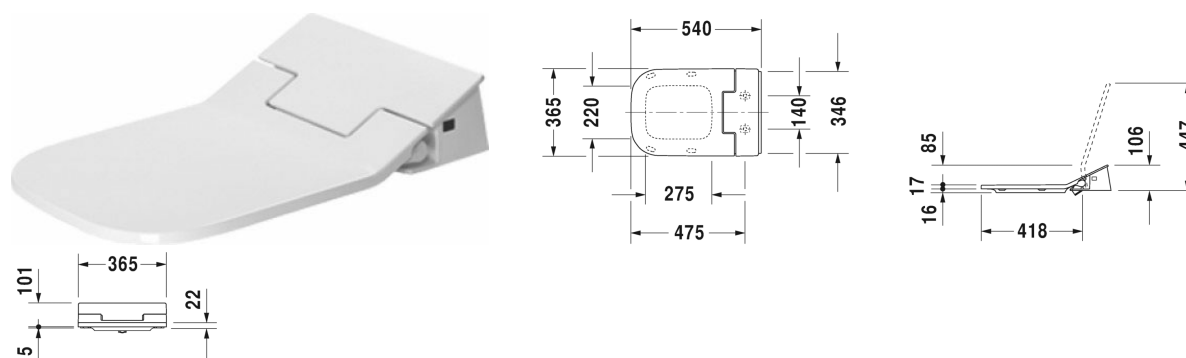

SensoWash® Slim SensoWash® Slim bidetové sedátko pro Happy D.2* # 611300002304300

| < 365 mm > |

SensoWash® Slim bidetové sedátko pro Happy D.2*	Rozměr	Váha	Objednací číslo
Hýžďová- Lady komfortní sprcha, Teplota vody, pozice trysky a intenzita sprchovacího paprsku individuálně nastavitelná., se sklápěcí automatikou, noční světlo, včetně dálk. ovládání, Uzamčení přes dálkové ovládání, samočistící sprchová tryska, Vypínač, se skrytým připojením, Automatické vyprázdnění při delším nepoužívání, Sedák odnímatelný jedním pohybem ruky			
Barvy			
00 Bílá			
Varianta			
220-240V 50/60Hz, Integrovaný jistič podle EN 1717, Včetně odvápnovací funkce a tablet	365 x 540 mm	5,500 kg	611300002304300
Infobox			
Při tvrdosti vody $\geq 2,4$ mmol/l ($\geq 14^\circ$ dH bzw. 24° fH) instalujte změkčovač vody			
Vhodné produkty			
Závěsné WC Duravit Rimless pro SensoWash® rimless, klozet s hlubokým splachováním, pouze ve spojení se SensoWash, včetně připojovacích prvků pro SensoWash se skrytým připojením, včetně upevnění Durafix, UWL třída 1, 365 x 620 mm	365 x 620 mm		255059

Na všech výkresech jsou uvedeny všechny potřebné rozměry (mm), které podléhají běžným tolerancím. Přesné rozměry lze zjistit pouze přímo na výrobku.