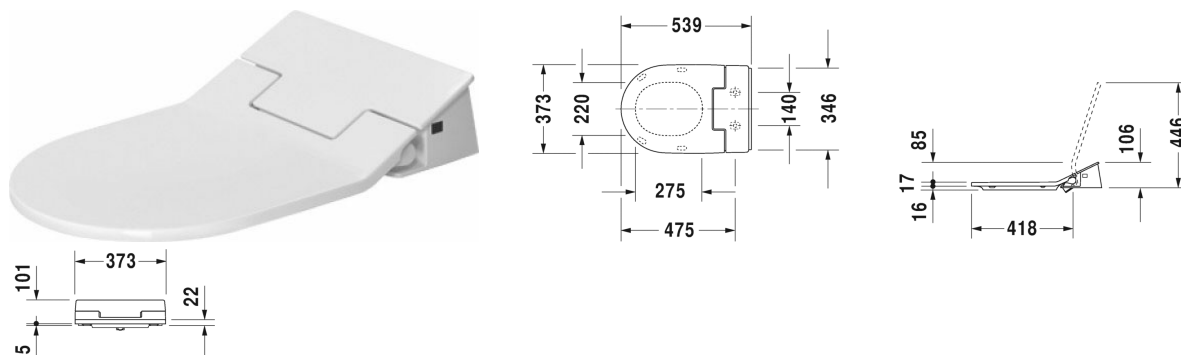

**SensoWash® Slim SensoWash® Slim bidetové sedátko pro ME by Starck, Starck 2, Starck 3 a Darling New\* # 611000002304300**

| < 373 mm > |

SensoWash® Slim bidetové sedátko pro ME by Starck, Starck 2, Starck 3 a Darling New*	Rozměr	Váha	Objednáací číslo
<p>Hýžďová- Lady komfortní sprcha, se sklápěcí automatikou, noční světlo, včetně dálk. ovládání, Uzamčení přes dálkové ovládání, samočistící sprchová tryska, Vypínač, se skrytým připojením, Automatické vyprázdnění při delším nepoužívání</p>			
<b>Barvy</b>			
00 Bílá			
<b>Varianta</b>			
<p>220-240V 50/60Hz, Integrované jištění podle EN 1717, Včetně odvěpňovací funkce a tablet, Teplota vody, pozice trysky a intenzita sprchovacího paprsku individuálně nastavitelná., Sedák odnímatelný jedním pohybem ruky</p>	373 x 539 mm	5,500 kg	611000002304300
<b>Infobox</b>			
Při tvrdosti vody $\geq 2,4$ mmol/l ( $\geq 14^\circ$ dH bzw. $24^\circ$ fH) instalujte změkčovač vody			
<b>Vhodné produkty</b>			
<p>Závěsné WC pro SensoWash® klozet s hlubokým splachováním, pouze ve spojení se SensoWash, včetně přípojovacích prvků pro SensoWash se skrytým připojením, včetně upevnění Durafix, UWL třída 1, 370 x 625 mm</p>	370 x 625 mm		254459
<p>Závěsné WC pro SensoWash® klozet s hlubokým splachováním, pouze ve spojení se SensoWash, včetně přípojovacích prvků pro SensoWash se skrytým připojením, včetně upevnění Durafix, UWL třída 1, 370 x 620 mm</p>	370 x 620 mm		222659
<p>Stojící kombi WC pro SensoWash® pro připojení splachovací nádrže (bez splachovací nádrže), klozet s hlubokým splachováním, pouze ve spojení se SensoWash, včetně přípojovacích prvků pro SensoWash se skrytým připojením, včetně upevnění, UWL třída 1, 370 x 725 mm</p>	370 x 725 mm		212959