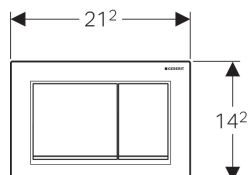

Geberit ovládací tlačítko Omega30, pro 2 množství splachování

Účel použití

- K ovládní splachování u splachovacích nádržek pod omítku Geberit Omega

Vlastnosti

- Ovládní shora nebo zepředu
- Tyčky tlačítka zvukově izolované, rychlé nastavení bez nářadí

Technické údaje

Ovládací síla | < 20 N

Obsah dodávky

- Upevňovací rámeček
- 2 stavitelné úchytky
- 2 tyčky tlačítka
- Upevňovací materiál

Pol. č.	Povrch/barva	Popis materiálu
115.080.KH.1	Deska a ovládací tlačítka: pochromovaná lesklá Designový proužek: pochromovaný matný	Plast
115.080.KJ.1	Deska a ovládací tlačítka: bílá Designový proužek: pochromovaný lesklý	Plast
115.080.KK.1	Deska a ovládací tlačítka: bílá Designový proužek: pochromovaný, kartáčovaný	Plast
115.080.KL.1	Deska: bílá Ovládací tlačítka a designový proužek: pochromovaný matný	Plast
115.080.KM.1	Deska a ovládací tlačítka: černá Designový proužek: pochromovaný lesklý	Plast
115.080.KN.1	Deska a ovládací tlačítka: pochromovaná matná Designový proužek: pochromovaný lesklý	Plast