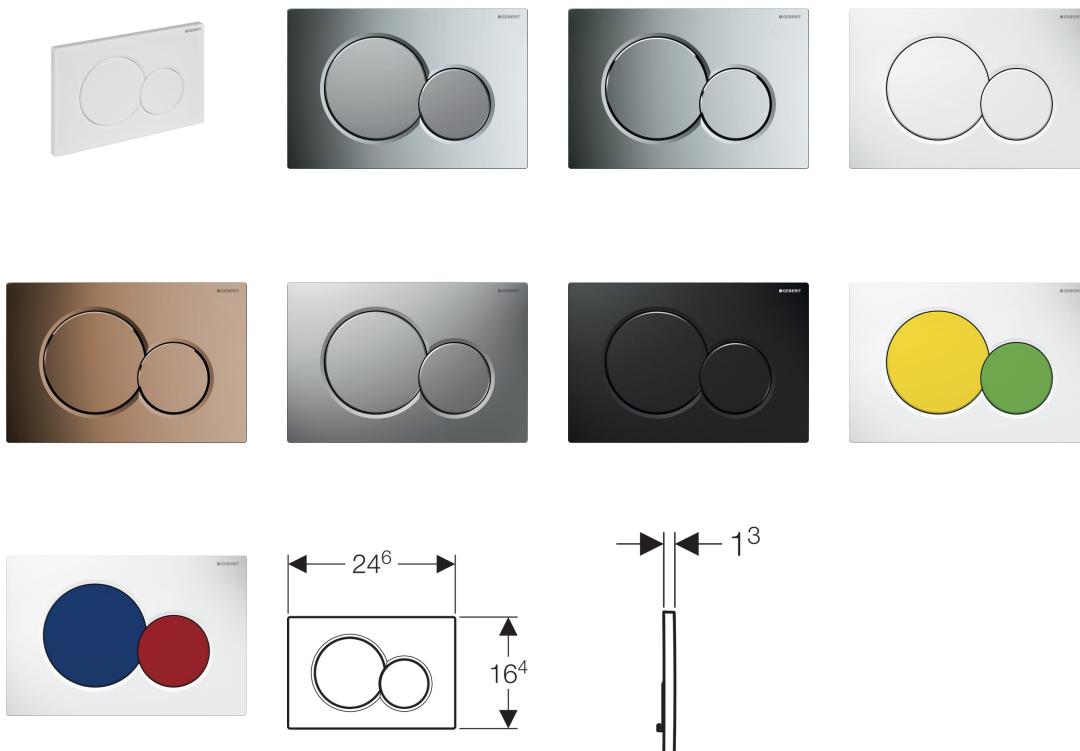

Geberit ovládací tlačítko Sigma01, pro 2 množství splachování

Účel použití

- K ovládání splachování u splachovacích nádržek pod omítku Geberit Sigma

Vlastnosti

- Ovládání zepředu
- Tyčky tlačítka zvukově izolované, rychlé nastavení bez nářadí

Technické údaje

Ovládací síla | < 20 N

Obsah dodávky

- Upevňovací rámeček
- 2 stavitelné úchytky
- 2 tyčky tlačítka

Pol. č.	Povrch/barva	Popis materiálu
115.770.11.5	Alpská bílá	Plast
115.770.21.5	Pochromovaná lesklá	Plast
115.770.46.5	Pochromovaná matná	Plast
115.770.DT.5	Ušlechtilá mosaz galvanizovaná	Plast
115.770.DW.5	Černá RAL 9005	Plast
115.770.KA.5	Deska: pochromovaná lesklá Ovládací tlačítka: pochromovaná matná	Plast
115.770.LA.5	Deska: bílá Ovládací tlačítko celkového množství: žluté Ovládací tlačítko částečného množství: zelené	Plast
115.770.LB.5	Deska: bílá Ovládací tlačítko celkového množství: modré Ovládací tlačítko částečného množství: červené	Plast

Příslušenství

- Dávkovač desinfekčních tablet, ke splachovací nádržce pod omítku Geberit Sigma 12 cm
- Prodlužovací souprava, ke splachovacím nádržkám pod omítku Geberit Sigma, Geberit Omega a Geberit Kappa