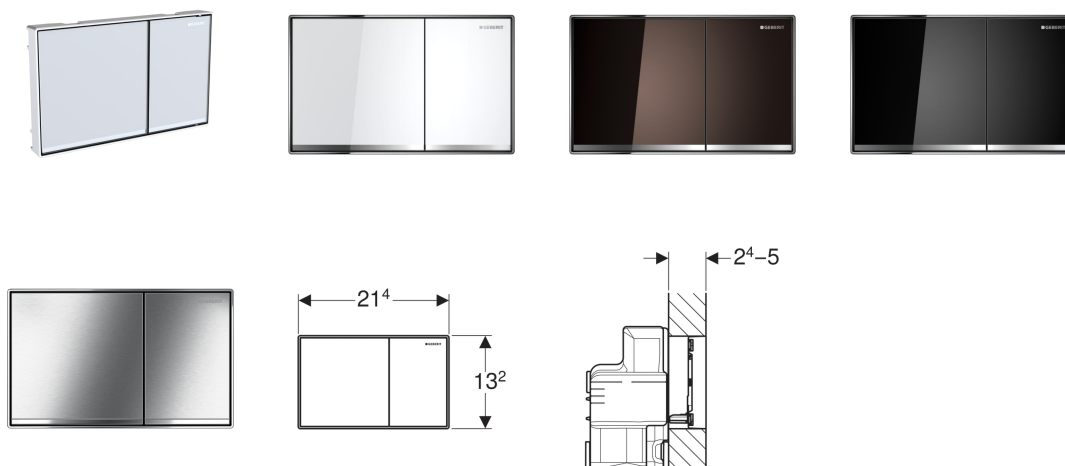

## Geberit ovládací tlačítko Sigma60, pro 2 množství splachování, zalicované

### Účel použití

- K ovládní splachování u splachovacích nádržek pod omítku Geberit Sigma 8 cm, typová řada 2016
- K ovládní splachování u splachovacích nádržek pod omítku Geberit Sigma 12 cm
- Pro tloušťky obkladu 24–50 mm
- Nevhodný pro prvky Geberit Duofix pro závěsné WC, bezbariérový

### Obsah dodávky

- Distanční rám
- 2 vymežovací držáky
- 2 stavitelné úchytky
- 2 tyčky tlačítka
- Ochranná deska
- Upevňovací materiál

### Lze objednat dodatečně

- Souprava pro hrubou montáž k plošně zalicovaným tlačítkům, pro splachovací nádržky pod omítku Geberit Sigma 12 cm

Pol. č.	Povrch/barva	Popis materiálu
115.640.SI.1	Ovládací tlačítka: bílé Designový proužek: pozrcadlený Rám: pochromovaný lesklý	Tlakový zinkový odlitek / sklo
115.640.SJ.1	Ovládací tlačítka: černé Designový proužek: pozrcadlený Rám: pochromovaný lesklý	Tlakový zinkový odlitek / sklo
115.640.SQ.1	Ovládací tlačítka: hnědá umbra Designový proužek: pozrcadlený Rám: pochromovaný lesklý	Tlakový zinkový odlitek / sklo
115.640.GH.1	Ovládací tlačítka: pochromovaná, kartáčovaná, povlak easy-to-clean Designový proužek a rám: pochromovaný lesklý	Tlakový zinkový odlitek