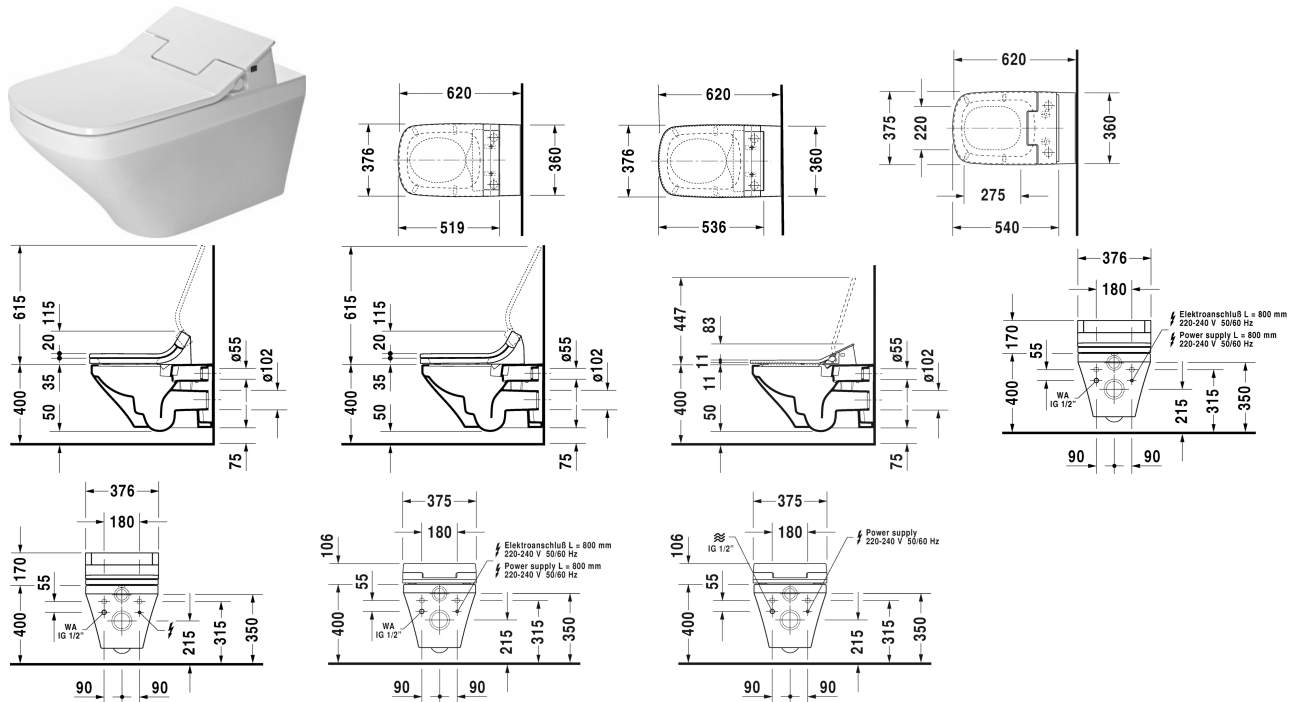

DuraStyle Závěsné WC Duravit Rimless pro SensoWash® # 254259..00 / 254259..00

| < 370 mm > |

| Závěsné WC Duravit Rimless pro SensoWash® | Rozměr | Váha | Objednáací číslo |
|---|---------------|-----------|------------------|
| rimless, klozet s hlubokým splachováním, pouze ve spojení se SensoWash, včetně přípojovacích prvků pro SensoWash se skrytým připojením, včetně upevnění Durafix, UWL třída 1 | | | |
| Barvy | | | |
| 00 Bílá 20 Hygienická bílá (antibakteriálně působící keramická glazura) | | | |
| Varianta | | | |
| ♣ 4,5 l | 370 x 620 mm | 28,300 kg | 254259..00 |
| ♣ 4,5 l | 370 x 620 mm | 28,300 kg | 254259..00 |
| Infobox | | | |
| Durafix 2 pro skryté upevnění je součástí dodávky | | | |
| Sanitární keramika se speciálním povrchem WonderGliss zůstává čistá a dobře vypadající po dlouhou dobu. Pokud chcete objednat povrchovou úpravu WonderGliss vložte za objednáací číslo "1". | | | |
| Příslušenství keramika | | | |
| Upevnění pro závěsný bidet a závěsné WC | Ø 12 x 180 mm | 0,200 kg | 006500 |