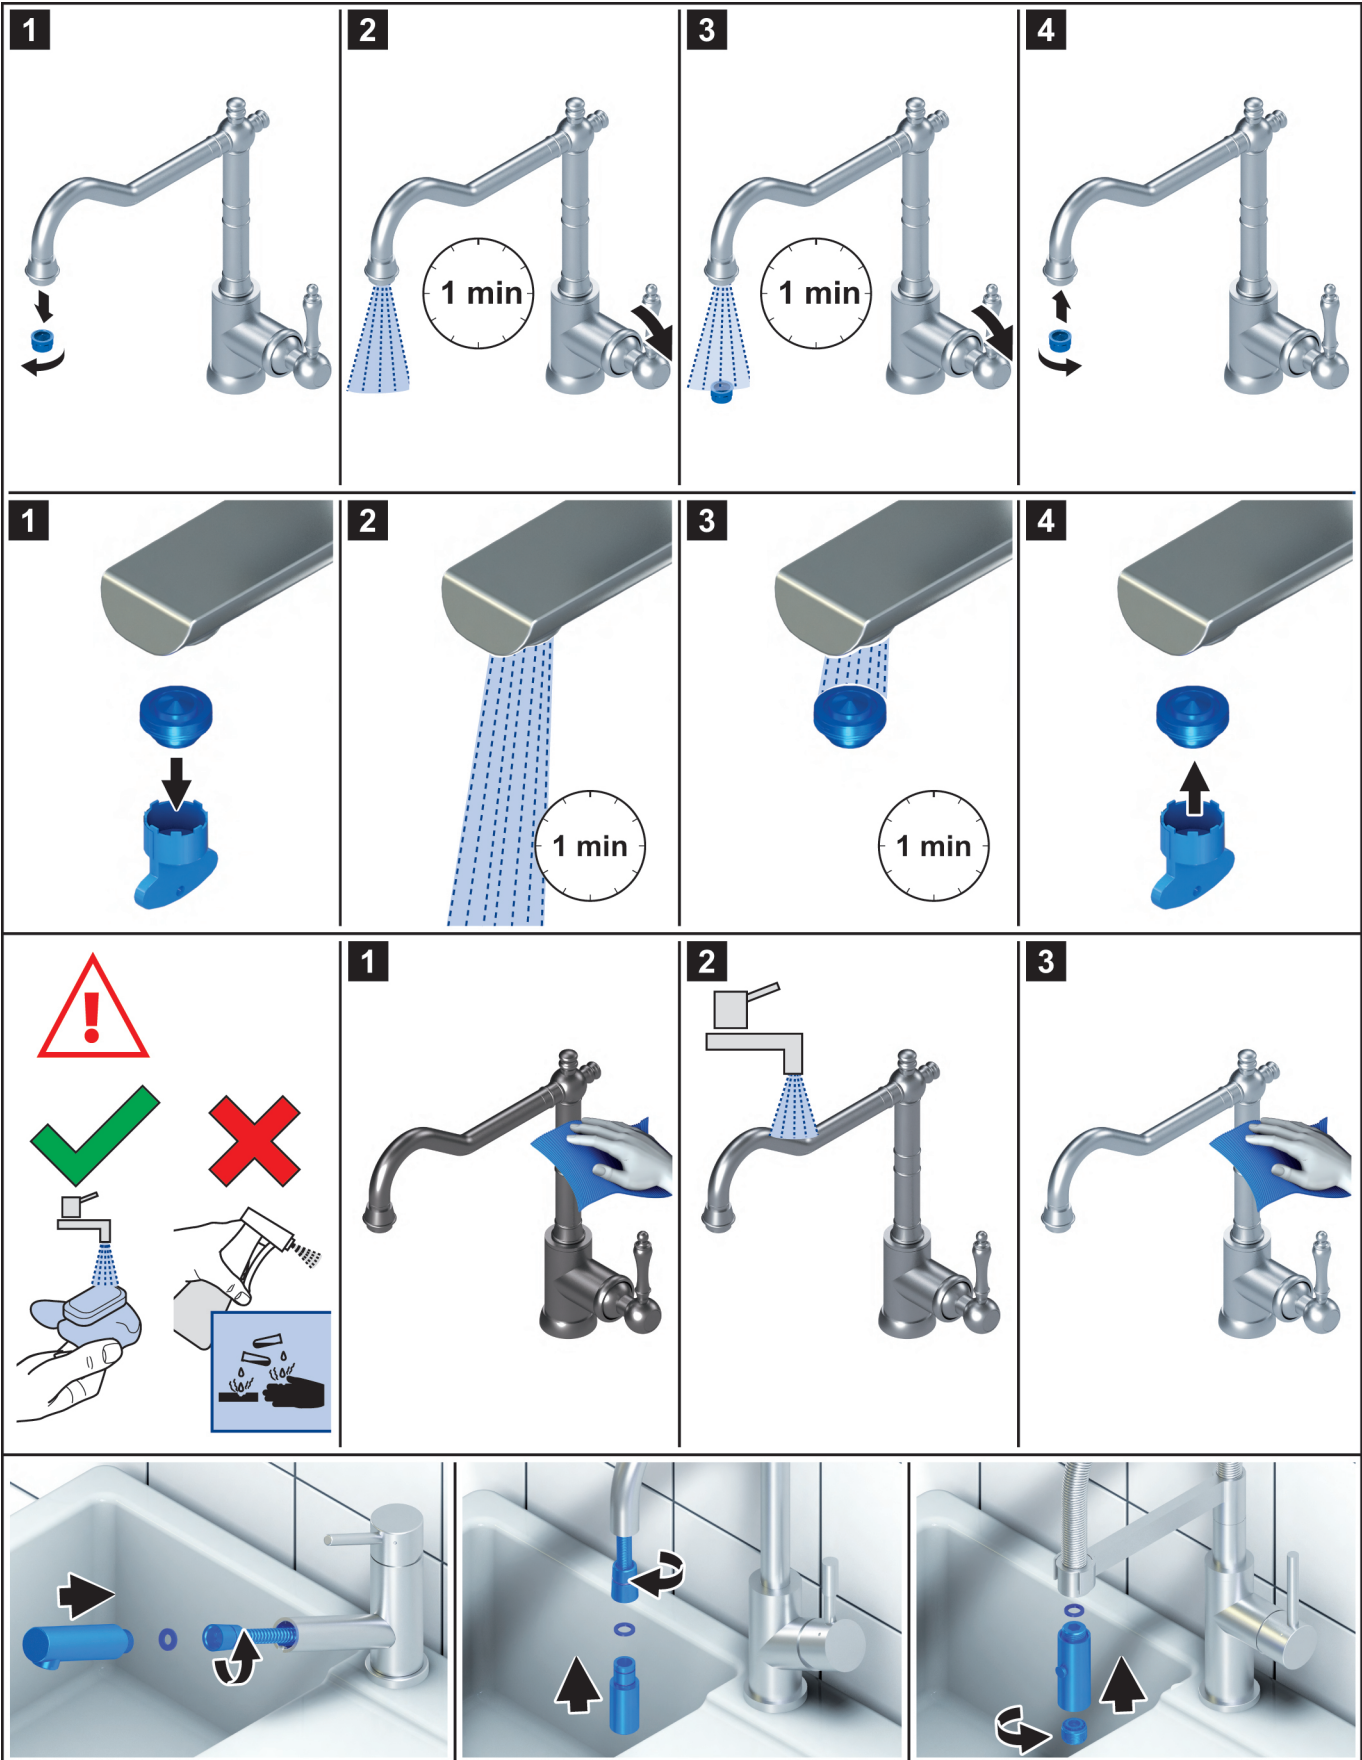

TR Montaj kılavuzu

UK Інструкція з монтажу

**i**

	mm	in
DN 6	R > 25	R > 0 <sup>63</sup> / <sub>64</sub>
DN 8	R > 30	R > 1 <sup>3</sup> / <sub>16</sub>
DN 10	R > 35	R > 1 <sup>3</sup> / <sub>8</sub>

**1**