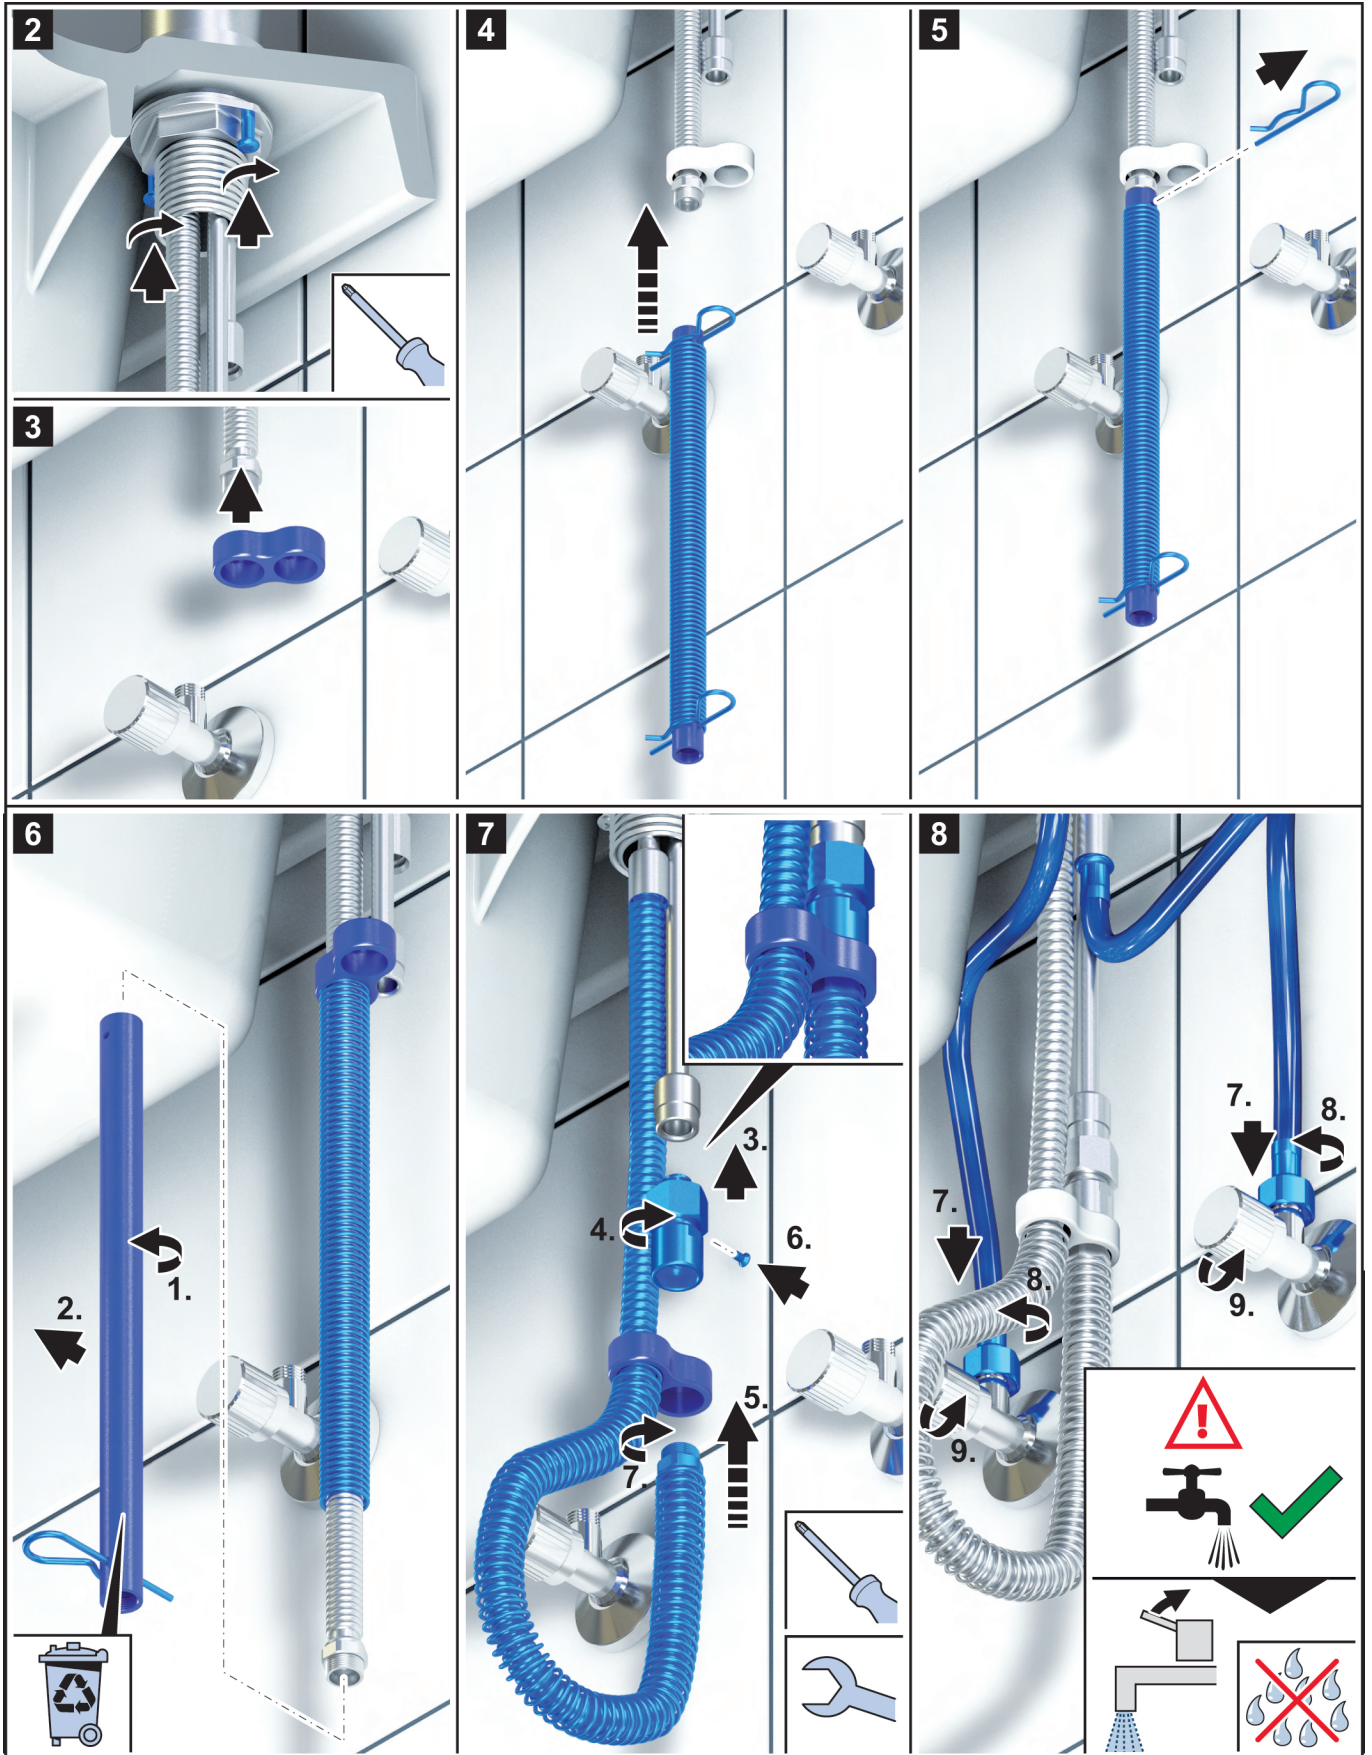

TR Montaj kılavuzu

UK Інструкція з монтажу

**i**

	mm	in
DN 6	R > 25	R > 0 <sup>63</sup> / <sub>64</sub>
DN 8	R > 30	R > 1 <sup>3</sup> / <sub>16</sub>
DN 10	R > 35	R > 1 <sup>3</sup> / <sub>8</sub>

**1**