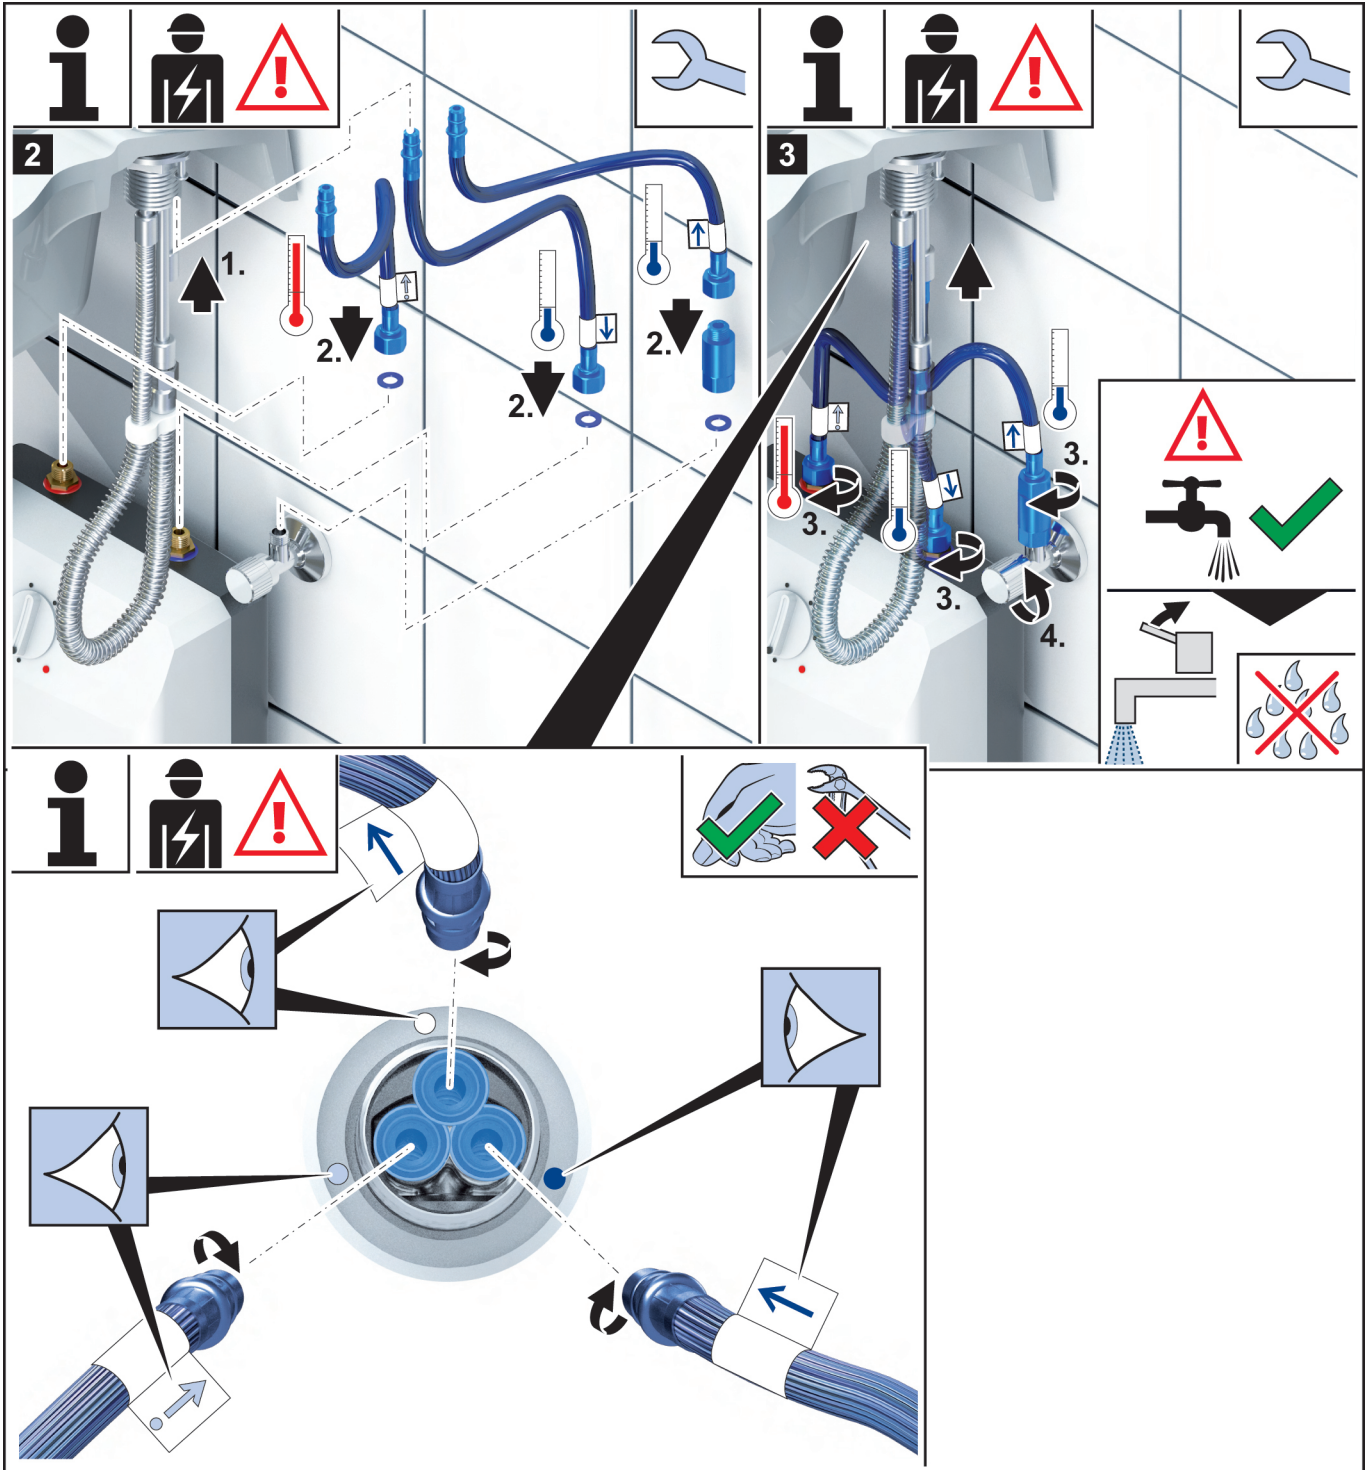

TR Montaj kılavuzu

UK Інструкція з монтажу

**i**

	mm	in
DN 6	R > 25	R > 0 <sup>63</sup> / <sub>64</sub>
DN 8	R > 30	R > 1 <sup>3</sup> / <sub>16</sub>
DN 10	R > 35	R > 1 <sup>3</sup> / <sub>8</sub>

**1**