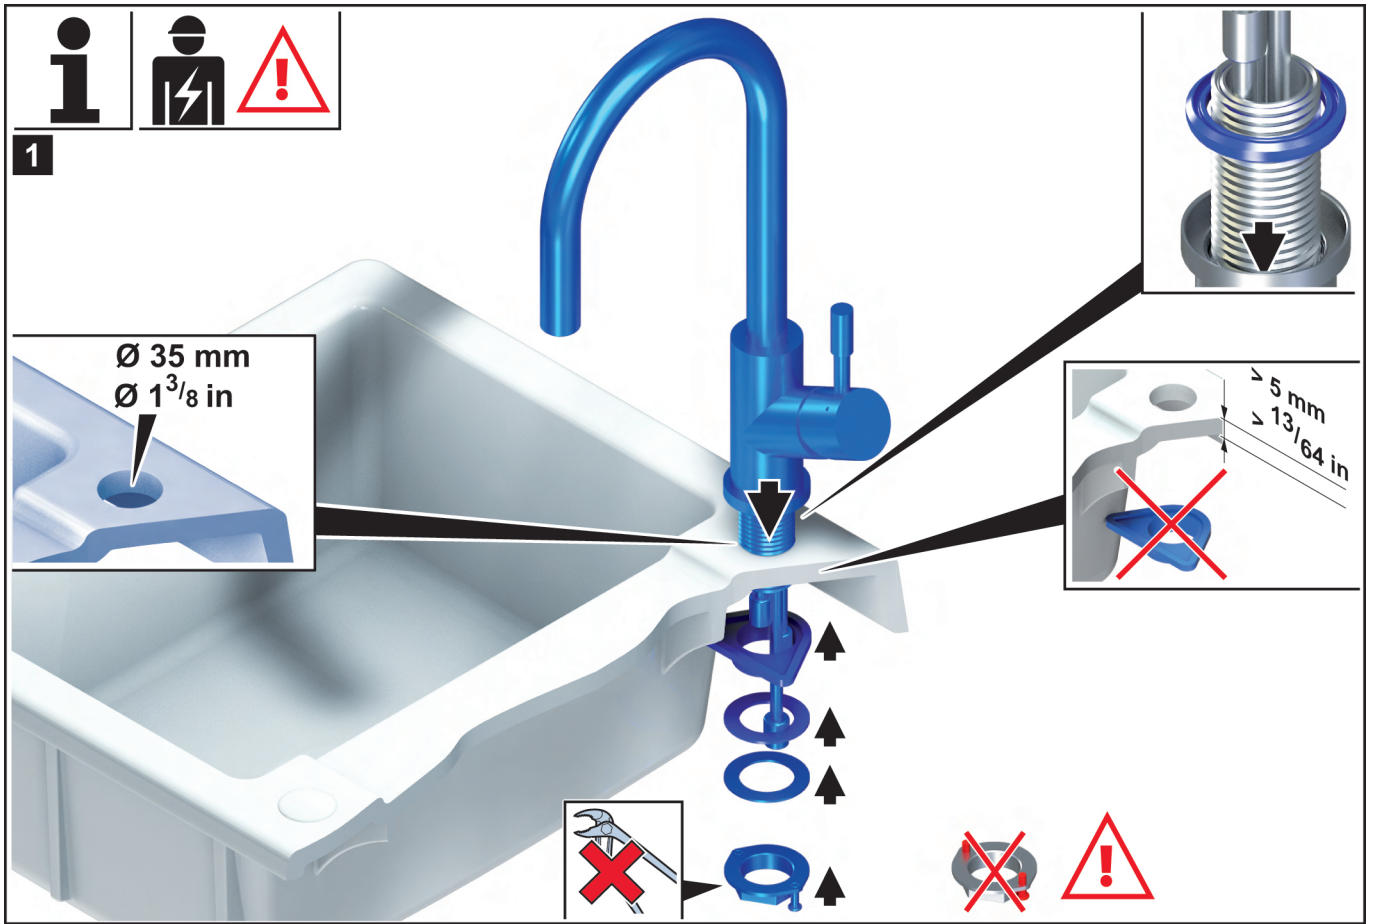

TR Montaj kılavuzu

UK Інструкція з монтажу

**i**

	mm	in
DN 6	R > 25	R > 0 <sup>63</sup> / <sub>64</sub>
DN 8	R > 30	R > 1 <sup>3</sup> / <sub>16</sub>
DN 10	R > 35	R > 1 <sup>3</sup> / <sub>8</sub>

**1**