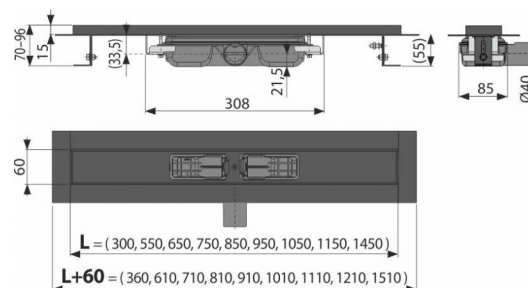

Vlastnosti

- Límec a vpust jsou chráněny fólií, vanička polystyrenovou vložkou
- Materiál sifonu: polypropylen
- Materiál žlabu: nerezová ocel 2 mm, AISI 304, DIN 1.4301 s povrchovou úpravou černá-mat
- Mechanický čistitelný sifon až po odpadní trubku
- Podlahový žlab z nerezové oceli (zúšlechťení materiálu mořením a pasivací, elektrochemické přešetění)
- Samolepicí páska pro kvalitní hydroizolaci
- Sifon napevno spojen se žlabem – 100% vodotěsnost
- Stavební výška od 55 mm
- Výškově stavitelný
- Vysoký průtok je umožněn díky dvěma komorám sifonu
- Záruka 25 let

Rozsah dodávky

- Fixační set pro uchycení stavitelných noh: šroub M6×12 – 4 ks
- Fixační set: vrut Ø6×50 – 4 ks, hmoždinka Ø10 – 4 ks
- Instalační kryt koryta
- Ochranná fólie límce žlabu a vtoku do sifonu
- Samolepicí hydroizolační páska
- Žlab smontovaný se sifonem

Objednávací kód, Logistické informace

| Kód | EAN | Délka | Hmotnost (kus balení paleta) | Rozměr (kus balení) | Množství (balení paleta) |
|------------------|---------------|---------|-------------------------------------|--------------------------------|-------------------------------|
| APZ101BLACK-1450 | 8595580508258 | 1450 mm | 5,8120 5,8509 0,0000 kg | 1520×170×135 1520×170×135 mm | 1 - ks |

Technické parametry

- Celková stavební výška 70-96 mm
- Minimální tloušťka betonu 55 mm
- Odolnost zápachové uzávěry proti tlaku 575 Pa
- Průměr odpadního potrubí 40 mm
- Průtok 35 l/min
- Třída zatížení K3 300 kg
- Zápachová uzávěra 28 mm