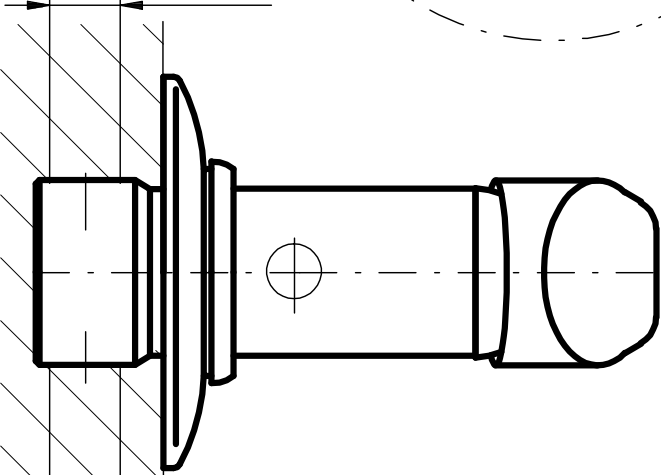

ZDIVO

130

ø106

ø50

35

(35)

STUDENÁ VODA

G1/2

TEPLÁ VODA

G1/2

STUDENÁ VODA

G1/2

TEPLÁ VODA

G1/2