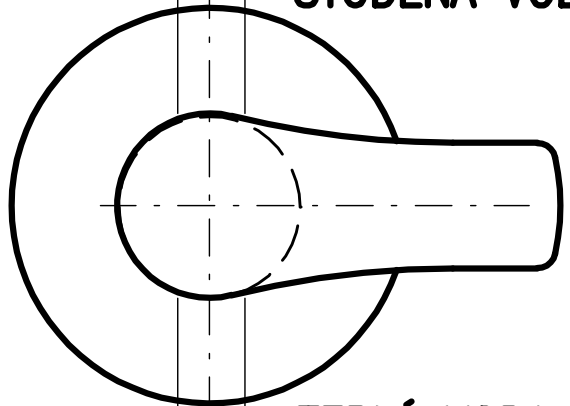

ZDIVO

130

ø106

ø50

35

(35)

STUDENÁ VODA

G1/2

TEPLÁ VODA

G1/2

STUDENÁ VODA

G1/2

TEPLÁ VODA

G1/2