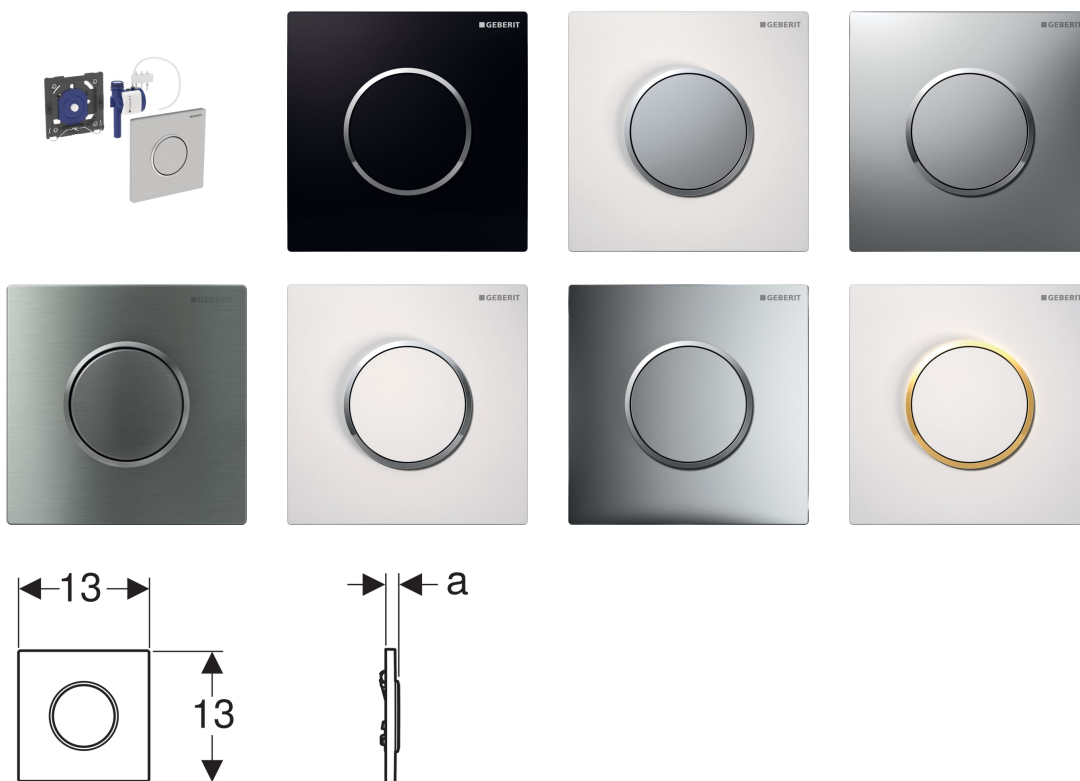

Geberit ovládání splachování pisoárů s pneumatickým ovládáním splachování, ovládací tlačítko typ 10

Účel použití

- K ručnímu ovládní splachování pisoárů
- Pro instalační prvky Geberit pro pisoár s ovládním zepředu
- Pro instalační prvky Geberit pro pisoár s ovládním shora
- K montáži do souprav pro hrubou montáž pro ovládní splachování pisoárů Geberit (od roku výroby 2009)

Vlastnosti

- Ovládací tlačítko s pojistnou závorkou
- Nastavení doby splachování se vzduchovými tryskami (pneumatické)
- Nízká ovládací síla
- Malý zdvihový pohyb
- Ovládní splachování při uvolnění ovládacího tlačítka
- Splachovací množství lze snížit přes regulační šroub soupravy pro hrubou montáž až na 0,5 l na spláchnutí
- Skupina armatur II podle DIN 4109

Obsah dodávky

- Ovládací tlačítko typ 10
- Pneumatické spouštění splachování, předmontované na upevňovacím rámečku
- Pneumatický ventil
- Upevňovací materiál

Pol. č.	Povrch/barva	Popis materiálu	a
116.015.KH.1	Deska a ovládací tlačítko: pochromované lesklé Designový kroužek: pochromovaný matný	Plast	1.3 cm
116.015.KJ.1	Deska a ovládací tlačítko: bílé Designový kroužek: pochromovaný lesklý	Plast	1.3 cm
116.015.KK.1	Deska a ovládací tlačítko: bílé Designový kroužek: pozlacený	Plast	1.3 cm
116.015.KL.1	Deska: bílá Designový kroužek a ovládací tlačítko: pochromované matné	Plast	1.3 cm
116.015.KM.1	Deska a ovládací tlačítko: černé Designový kroužek: pochromovaný lesklý	Plast	1.3 cm
116.015.KN.1	Deska a ovládací tlačítko: pochromované matné Designový kroužek: pochromovaný lesklý	Plast	1.3 cm
116.015.SN.1	Deska a ovládací tlačítko: kartáčované Designový kroužek: leštěný	Nerezová ocel	1.1 cm