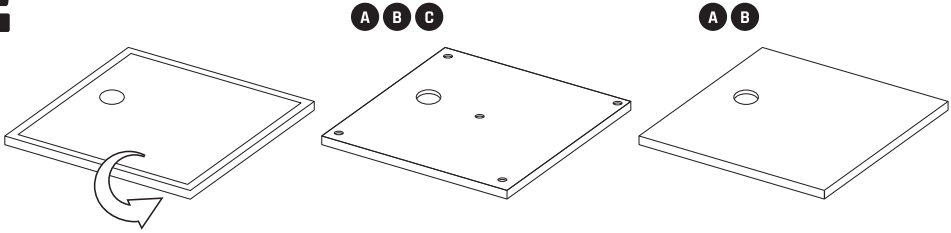

SHOWER TRAY

DE Montageanleitung EN Installation Instruction FR Instructions de montage
IT Istruzioni di montaggio ES Instrucciones de montaje PT Instrucoes de montagem
NL Montage-instructie SE Monteringsinstruktioner for installatören
NO Monteringsinstruktioner for installatören FI Assenusohije CZ Navod na montaz
HU Szerelési utmutató RO Instrucțiuni de montare PL Instrukcja montażu
RU Инструкция по монтажу