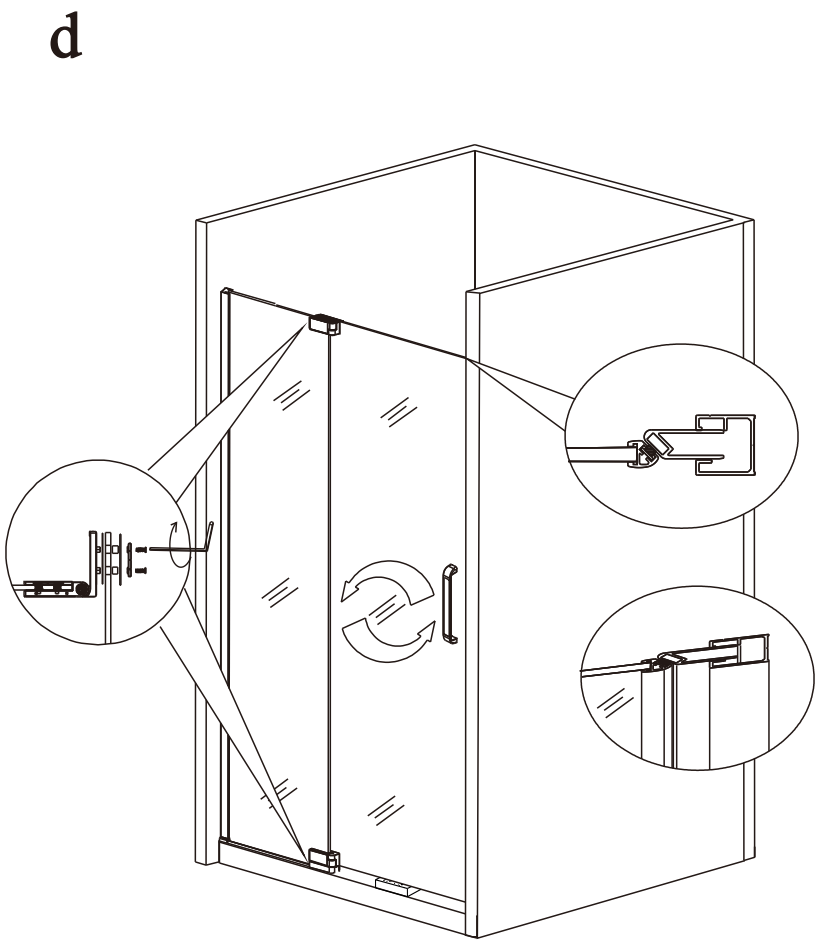

Před montáží zkontrolujte všechny díly a součásti

UPOZORNĚNÍ: Montáž musí provádět dvě osoby

1

2

3

4

5

6

7

8

9

12

Silikon je nutné aplikovat mezi všechny spoje a nechat 24 hodin vytvrdnout.

A. Dvojité vnější dveře

Z1

Z2