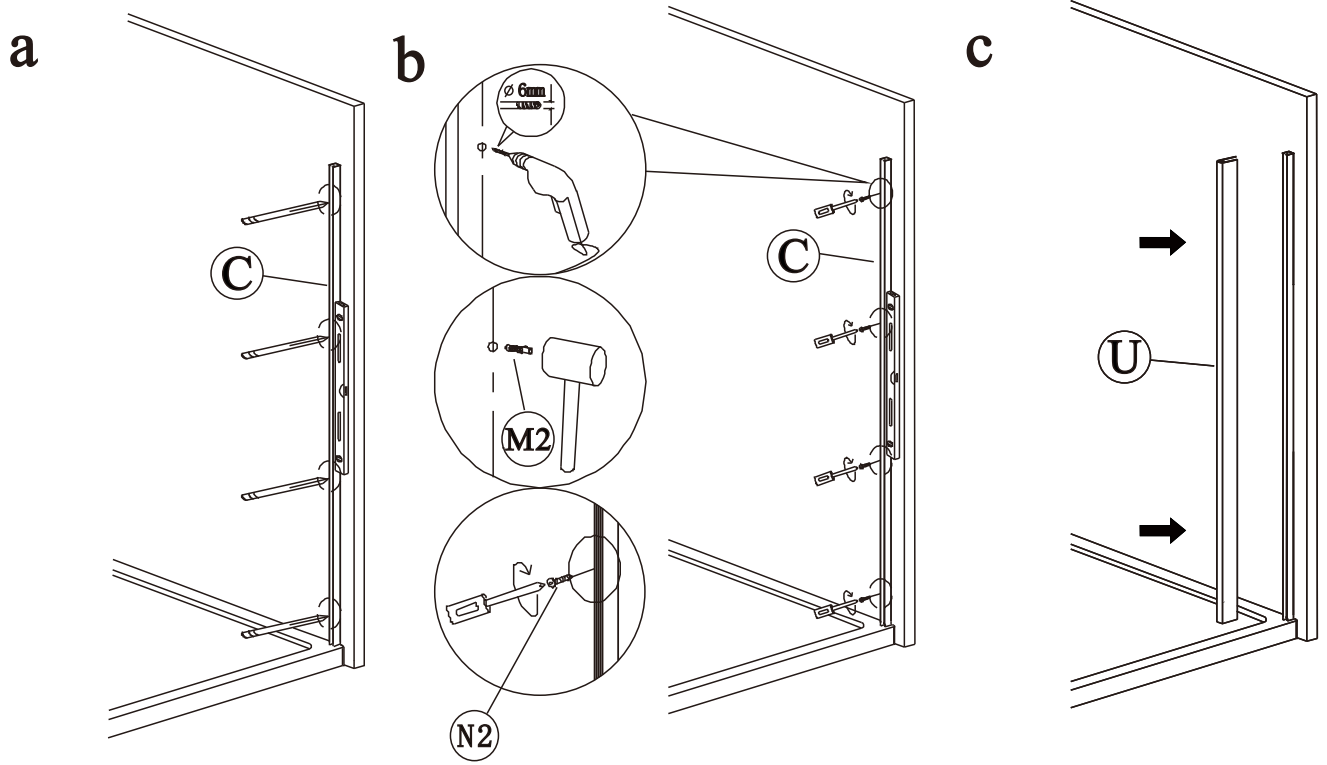

Sprchové dveře AIRLINE

montážní návod

NÁRADÍ POTŘEBNÉ K MONTÁŽI

SEZNAM KOMPONENTŮ

 A X1	 B X1	 D X1	 E X1	 F X1	 G X1	 H X1
 I X2	 J X1	 K X1	 L X2	 M X5	 N X5	 P X2
 T X2	 R X1	 S X1	 X X2	 Y X1	 Z1 X1	 Z2 X1
 C X1	 U X1	 V X4	 W X4	 M2 X4	 N2 X4	 O X4
					 Q X1	

Před montáží zkontrolujte všechny díly a součásti

UPOZORNĚNÍ: Montáž musí provádět dvě osoby

1

2

3

4

5

6

7

8

9

12

Silikon je nutné aplikovat mezi všechny spoje a nechat 24 hodin vytvrdnout.

A. Dvojité vnější dveře

Z1

Z2

Silikon je nutné aplikovat mezi veškeré spoje a nechat 24 hodin vytvrdnout

B. S pevnou boční stěnou

Z2

Silikon je nutné aplikovat mezi veškeré spoje z venkovní strany a nechat 24 hodin vytvrdnout.

Údržba: