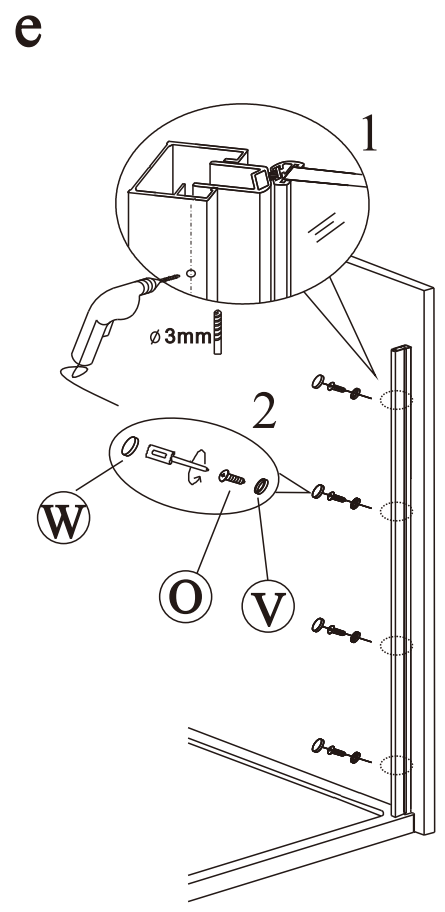

Sprchové dveře AIRLINE

montážní návod

NÁRADÍ POTŘEBNÉ K MONTÁŽI

SEZNAM KOMPONENTŮ

 A X1	 B X1	 D X1	 E X1	 F X1	 G X1	 H X1
 I X2	 J X1	 K X1	 L X2	 M X5	 N X5	 P X2
 T X2	 R X1	 S X1	 X X2	 Y X1	 Z1 X1	 Z2 X1
 C X1	 U X1	 V X4	 W X4	 M2 X4	 N2 X4	 O X4
					 Q X1	

Před montáží zkontrolujte všechny díly a součásti

UPOZORNĚNÍ: Montáž musí provádět dvě osoby

1

2

3

4

5

6

7

8

9

12

Silikon je nutné aplikovat mezi všechny spoje a nechat 24 hodin vytvrdnout.

A. Dvojité vnější dveře

Z1

Z2

Silikon je nutné aplikovat mezi veškeré spoje a nechat 24 hodin vytvrdnout

B. S pevnou boční stěnou

Z2

Silikon je nutné aplikovat mezi veškeré spoje z venkovní strany a nechat 24 hodin vytvrdnout.

Údržba: