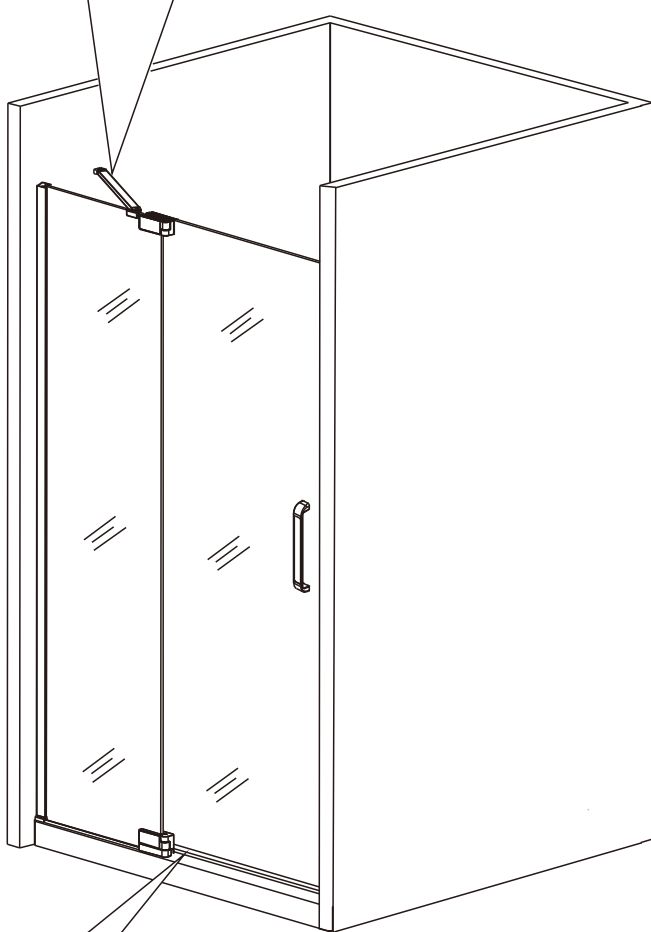

7

8

9

12

Silikon je nutné aplikovat mezi všechny spoje a nechat 24 hodin vytvrdnout.

A. Dvojité vnější dveře

Z1

Z2

Silikon je nutné aplikovat mezi veškeré spoje a nechat 24 hodin vytvrdnout

B. S pevnou boční stěnou

Z2

Silikon je nutné aplikovat mezi veškeré spoje z venkovní strany a nechat 24 hodin vytvrdnout.

Údržba: