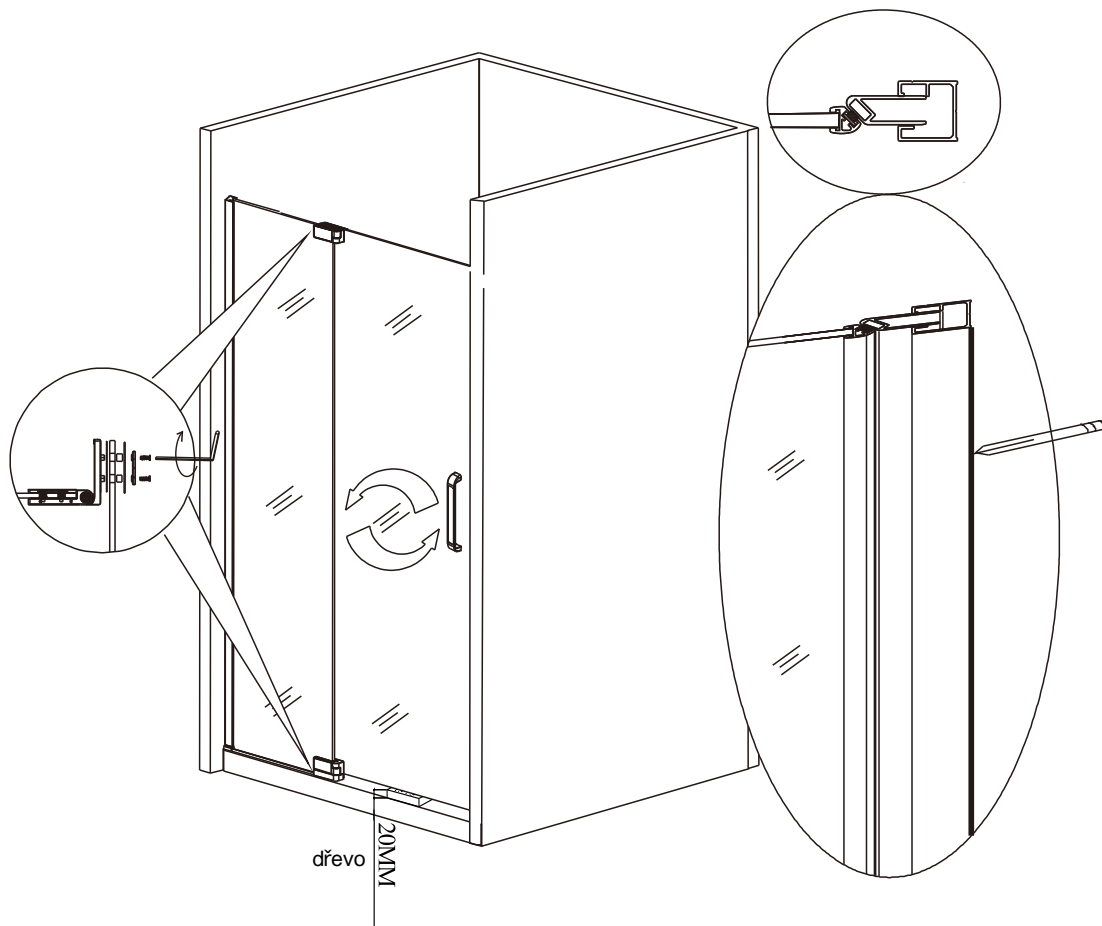

Před montáží zkontrolujte všechny díly a součásti

UPOZORNĚNÍ: Montáž musí provádět dvě osoby

1

2

3

4

5

6

7

8

9

12

Silikon je nutné aplikovat mezi všechny spoje a nechat 24 hodin vytvrdnout.

A. Dvojité vnější dveře

Z1

Z2