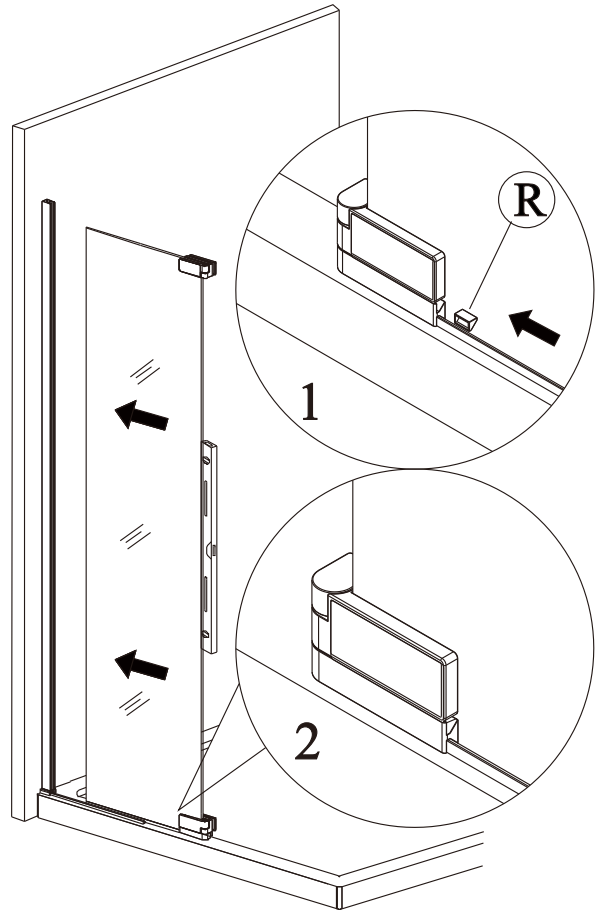

Před montáží zkontrolujte všechny díly a součásti

UPOZORNĚNÍ: Montáž musí provádět dvě osoby

1

2

3

4

5

6

7

8

9

12

Silikon je nutné aplikovat mezi všechny spoje a nechat 24 hodin vytvrdnout.

A. Dvojité vnější dveře

Z1

Z2