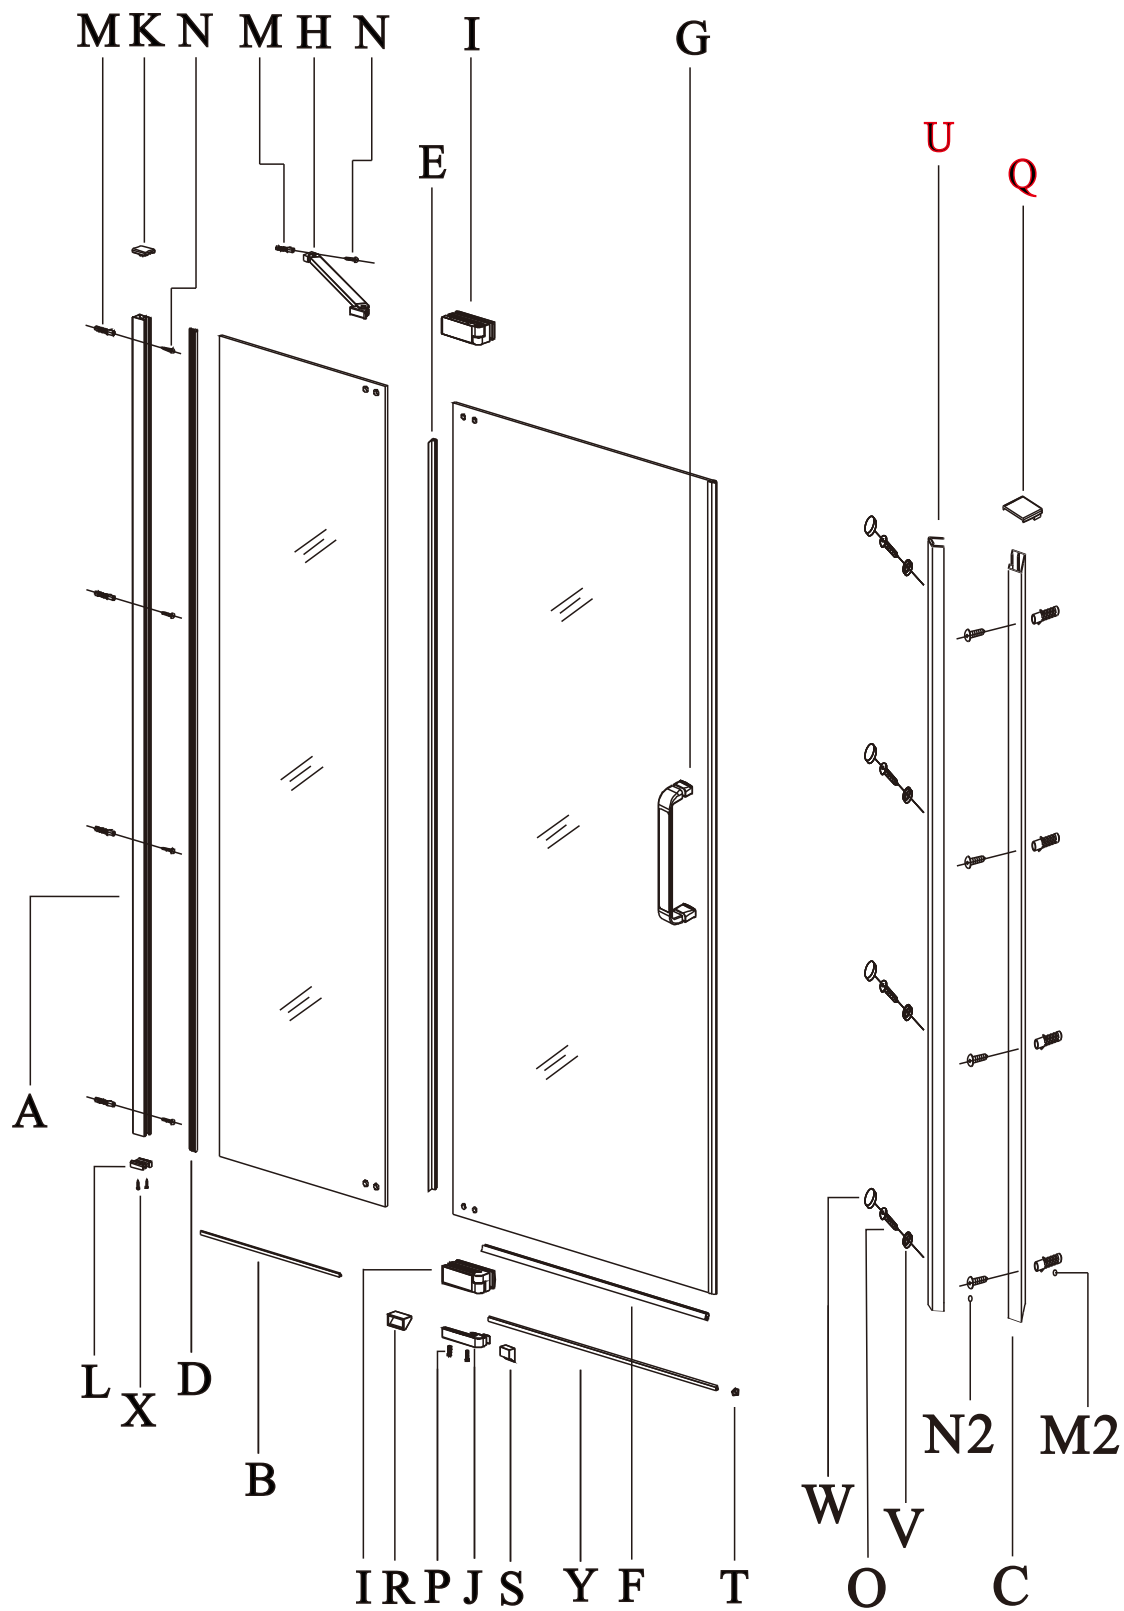

Před montáží zkontrolujte všechny díly a součásti

UPOZORNĚNÍ: Montáž musí provádět dvě osoby