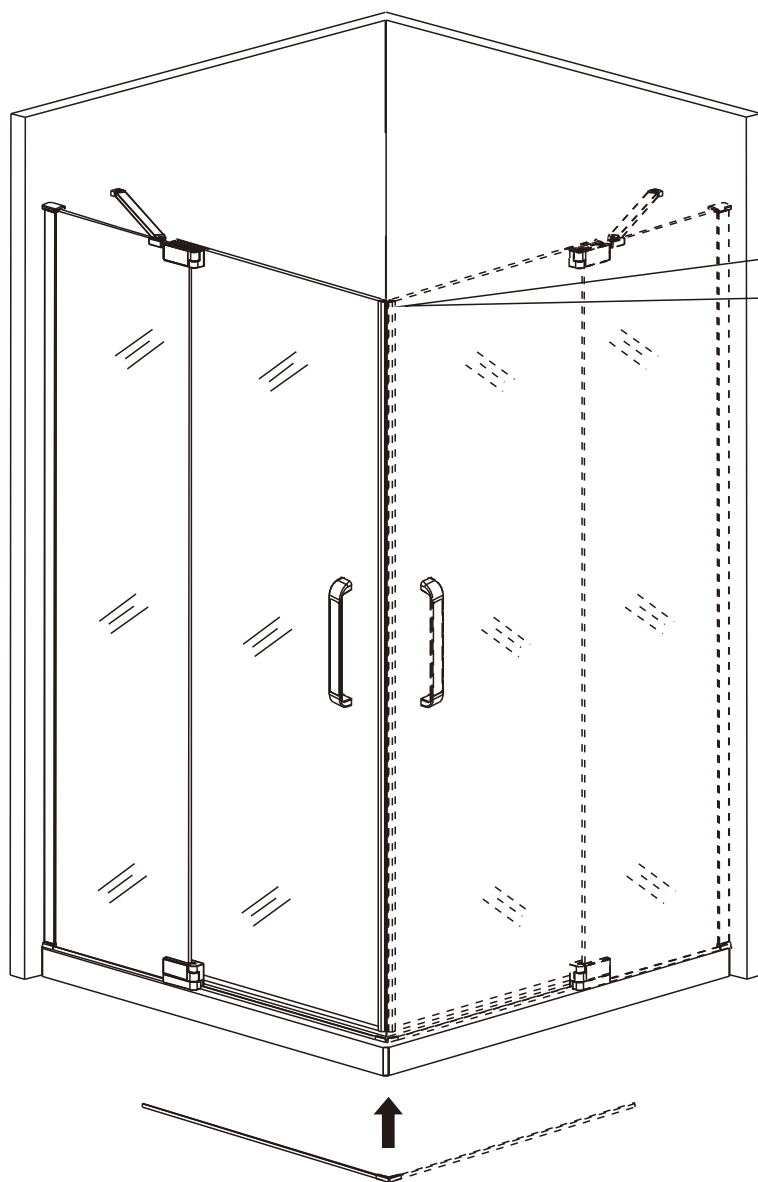

7

8

9

12

Silikon je nutné aplikovat mezi všechny spoje a nechat 24 hodin vytvrdnout.

A. Dvojité vnější dveře

Z1

Z2