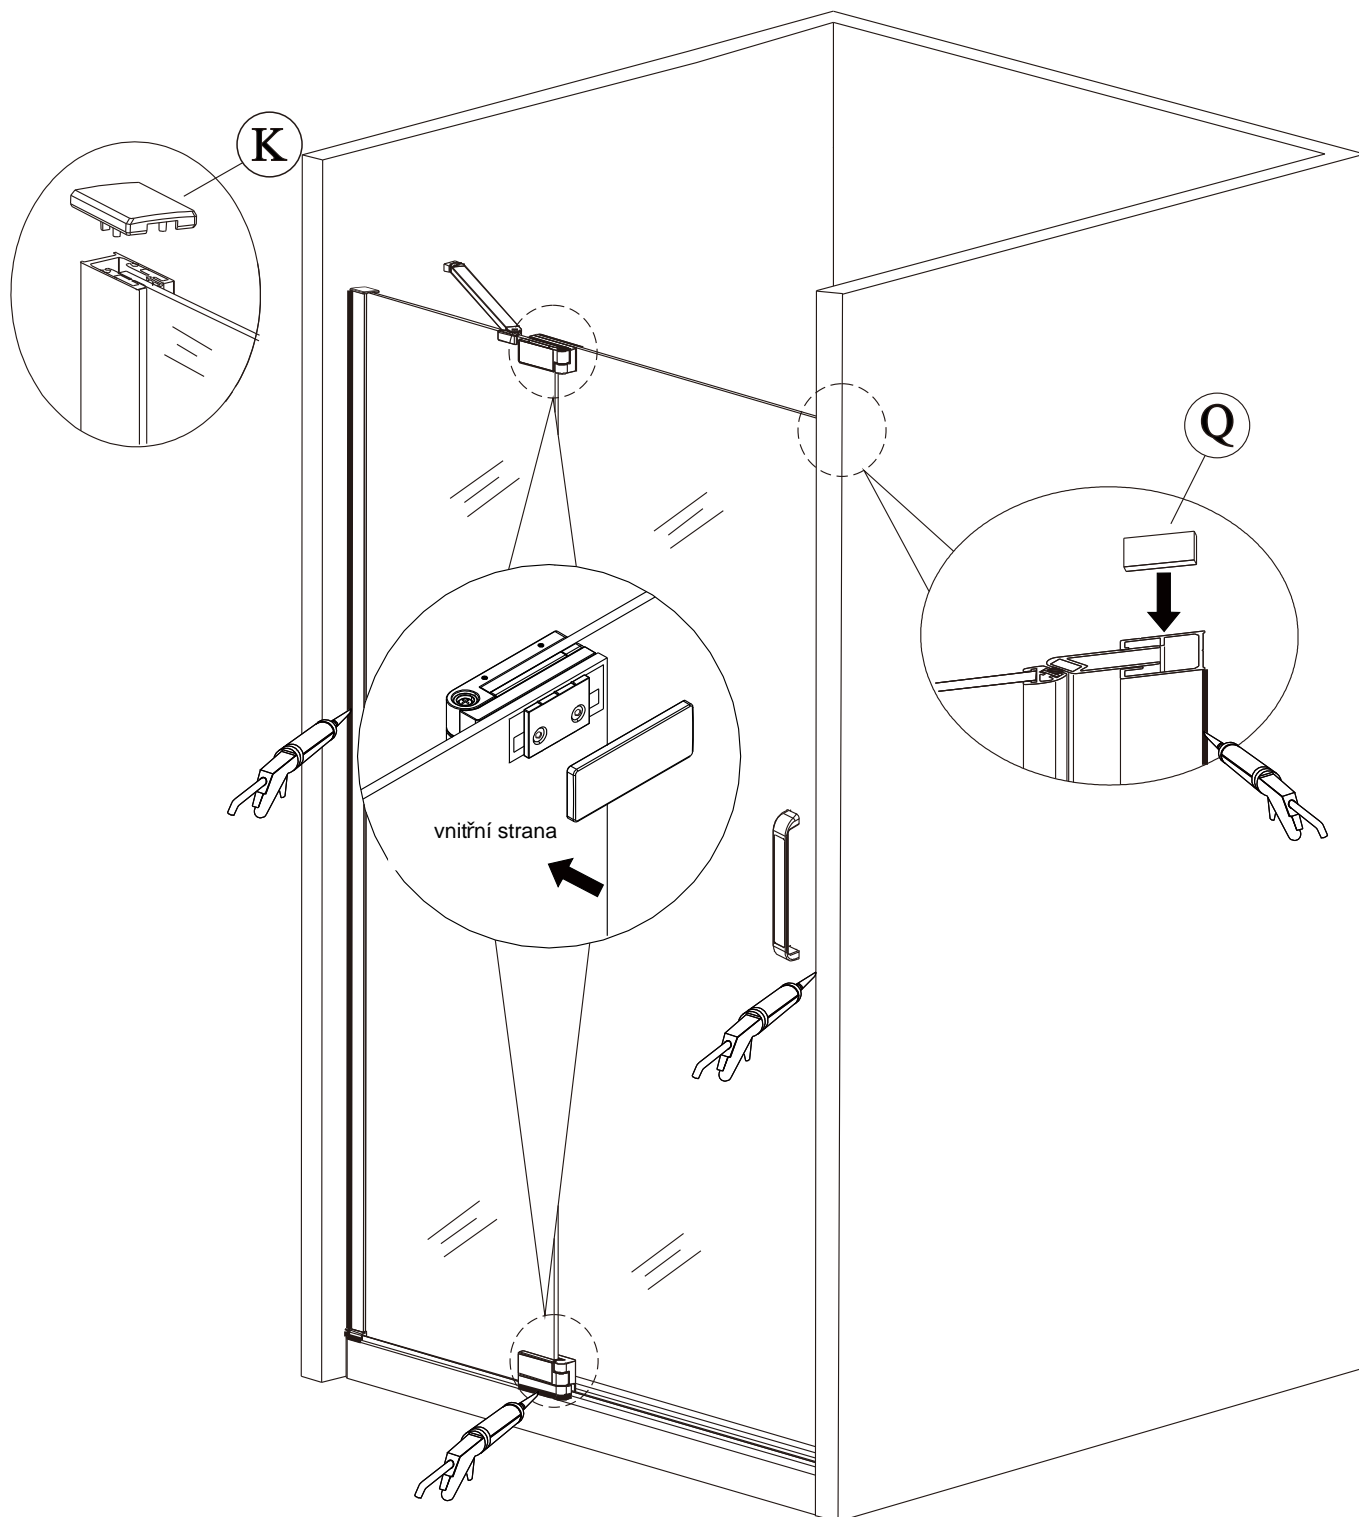

7

8

9

12

Silikon je nutné aplikovat mezi všechny spoje a nechat 24 hodin vytvrdnout.

A. Dvojité vnější dveře

Z1

Z2

Silikon je nutné aplikovat mezi veškeré spoje a nechat 24 hodin vytvrdnout

B. S pevnou boční stěnou

Z2

Silikon je nutné aplikovat mezi veškeré spoje z venkovní strany a nechat 24 hodin vytvrdnout.

Údržba: