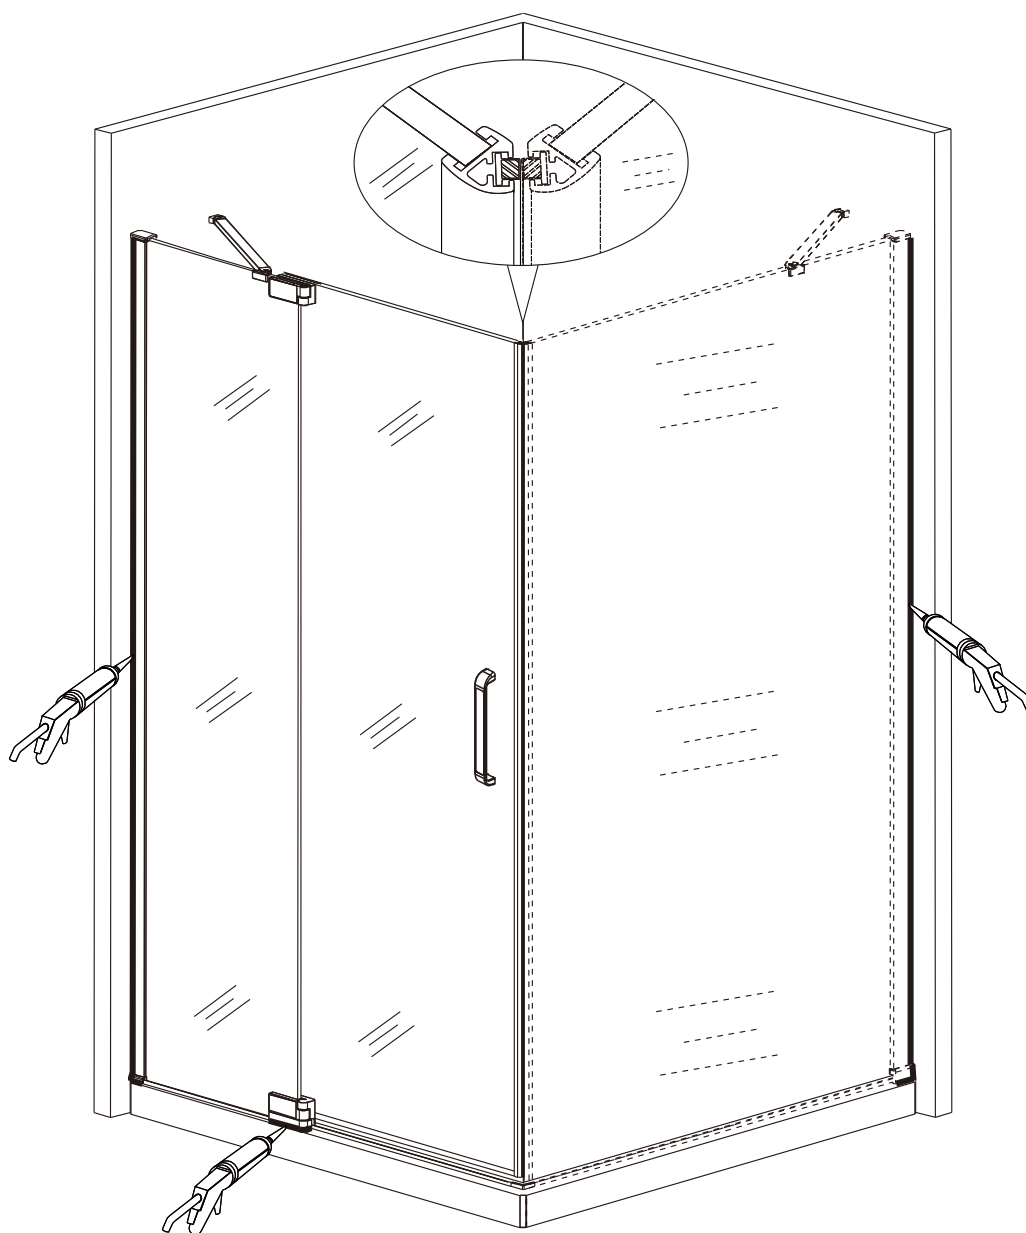

Silikon je nutné aplikovat mezi veškeré spoje a nechat 24 hodin vytvrdnout

B. S pevnou boční stěnou

Z2

Silikon je nutné aplikovat mezi veškeré spoje z venkovní strany a nechat 24 hodin vytvrdnout.

Údržba: