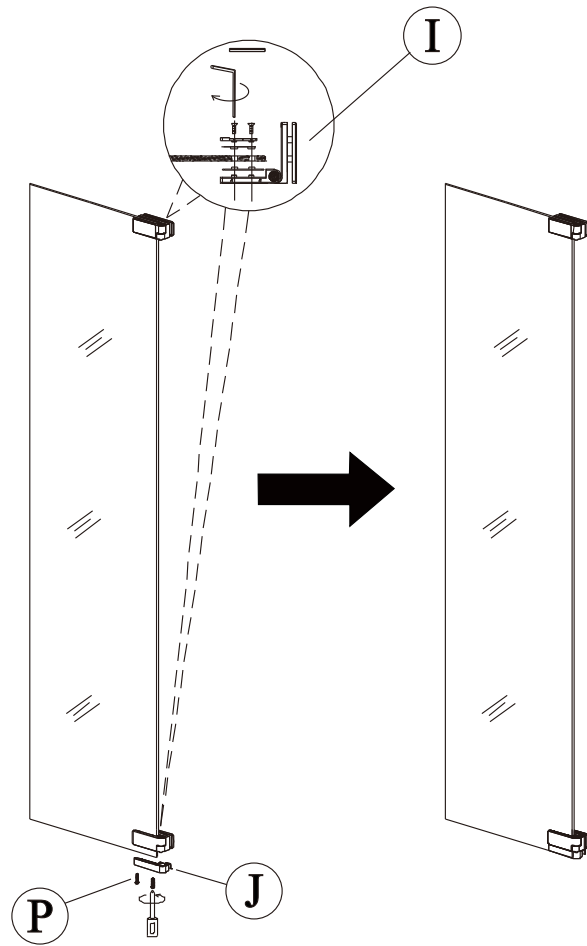

Před montáží zkontrolujte všechny díly a součásti

UPOZORNĚNÍ: Montáž musí provádět dvě osoby

1

2

3

4

5

6

7

8

9

12

Silikon je nutné aplikovat mezi všechny spoje a nechat 24 hodin vytvrdnout.

A. Dvojité vnější dveře

Z1

Z2

Silikon je nutné aplikovat mezi veškeré spoje a nechat 24 hodin vytvrdnout

B. S pevnou boční stěnou

Z2

Silikon je nutné aplikovat mezi veškeré spoje z venkovní strany a nechat 24 hodin vytvrdnout.

Údržba: