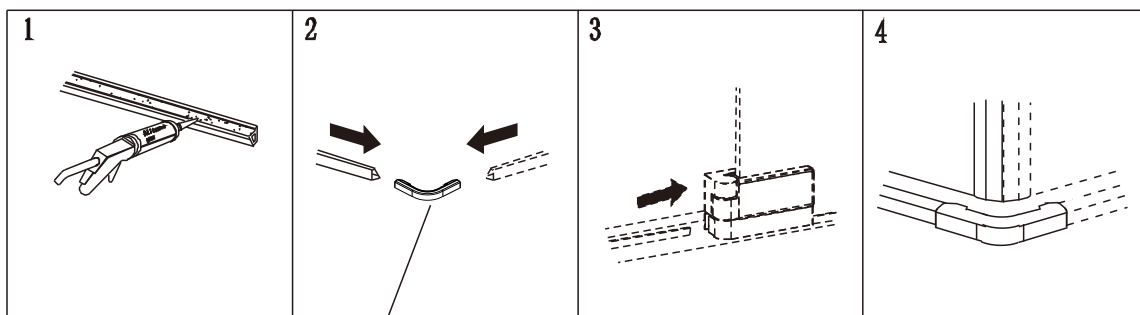

7

8

9

12

Silikon je nutné aplikovat mezi všechny spoje a nechat 24 hodin vytvrdnout.

A. Dvojité vnější dveře

Z1

Z2

Silikon je nutné aplikovat mezi veškeré spoje a nechat 24 hodin vytvrdnout

B. S pevnou boční stěnou

Z2

Silikon je nutné aplikovat mezi veškeré spoje z venkovní strany a nechat 24 hodin vytvrdnout.

Údržba: