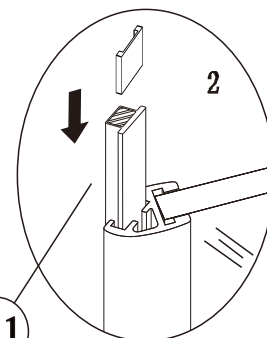

7

8

9

12

Silikon je nutné aplikovat mezi všechny spoje a nechat 24 hodin vytvrdnout.

A. Dvojité vnější dveře

Z1

Z2

Silikon je nutné aplikovat mezi veškeré spoje a nechat 24 hodin vytvrdnout

B. S pevnou boční stěnou

Z2

Silikon je nutné aplikovat mezi veškeré spoje z venkovní strany a nechat 24 hodin vytvrdnout.

Údržba: