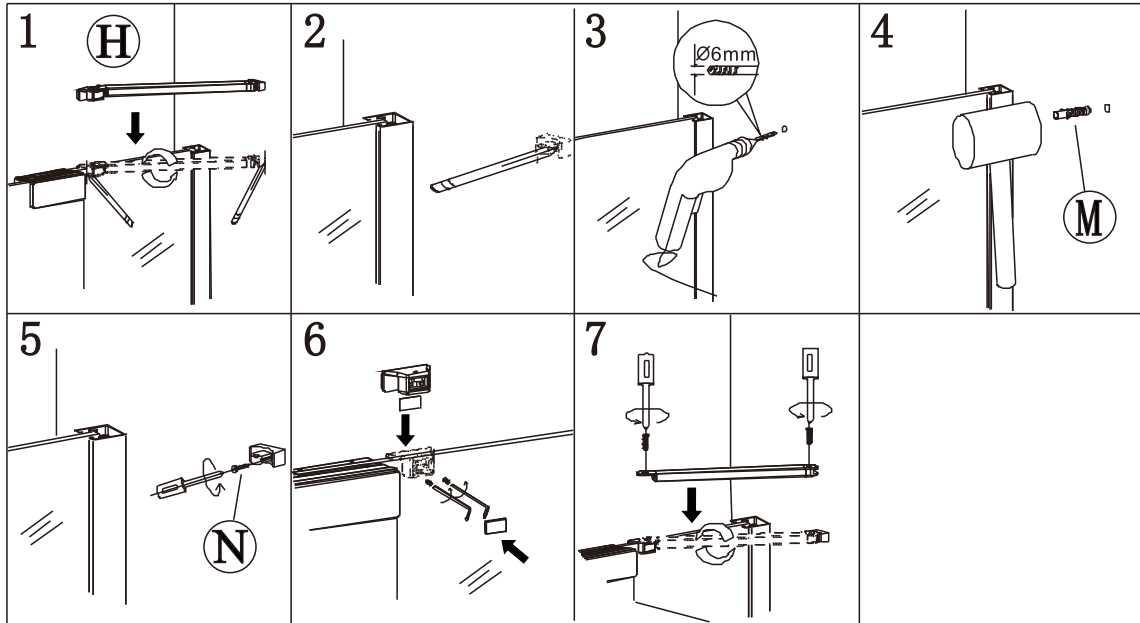

7

8

9

12

Silikon je nutné aplikovat mezi všechny spoje a nechat 24 hodin vytvrdnout.

A. Dvojité vnější dveře

Z1

Z2

Silikon je nutné aplikovat mezi veškeré spoje a nechat 24 hodin vytvrdnout

B. S pevnou boční stěnou

Z2

Silikon je nutné aplikovat mezi veškeré spoje z venkovní strany a nechat 24 hodin vytvrdnout.

Údržba: