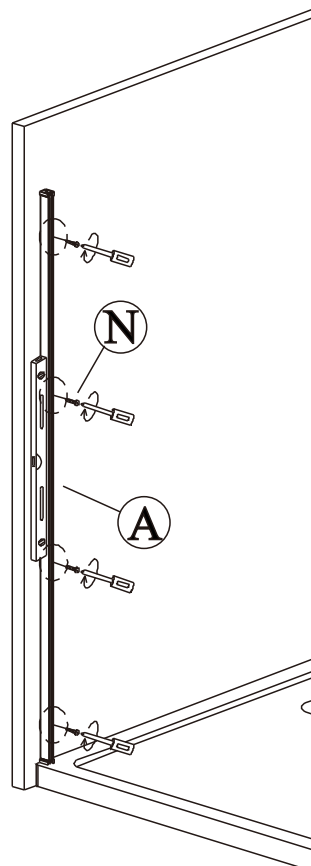

Sprchové dveře AIRLINE

montážní návod

NÁRADÍ POTŘEBNÉ K MONTÁŽI

SEZNAM KOMPONENTŮ

 A X1	 B X1	 D X1	 E X1	 F X1	 G X1	 H X1
 I X2	 J X1	 K X1	 L X2	 M X5	 N X5	 P X2
 T X2	 R X1	 S X1	 X X2	 Y X1	 Z1 X1	 Z2 X1
 C X1	 U X1	 V X4	 W X4	 M2 X4	 N2 X4	 O X4
					 Q X1	

Před montáží zkontrolujte všechny díly a součásti

UPOZORNĚNÍ: Montáž musí provádět dvě osoby

1

2

3

4

5

6

7

8

9

12

Silikon je nutné aplikovat mezi všechny spoje a nechat 24 hodin vytvrdnout.

A. Dvojité vnější dveře

Z1

Z2

Silikon je nutné aplikovat mezi veškeré spoje a nechat 24 hodin vytvrdnout

B. S pevnou boční stěnou

Z2

Silikon je nutné aplikovat mezi veškeré spoje z venkovní strany a nechat 24 hodin vytvrdnout.

Údržba: