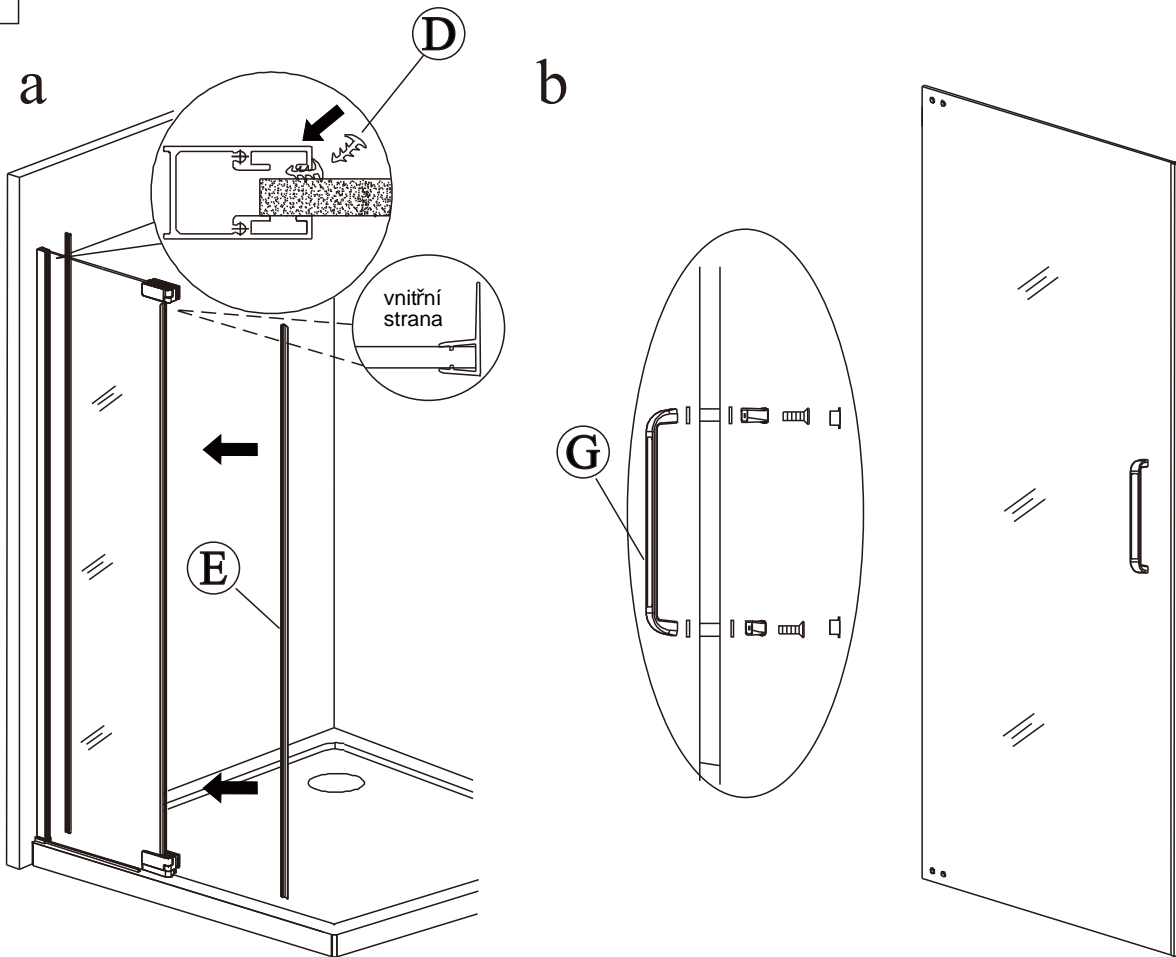

Sprchové dveře AIRLINE

montážní návod

NÁRADÍ POTŘEBNÉ K MONTÁŽI

SEZNAM KOMPONENTŮ

 A X1	 B X1	 D X1	 E X1	 F X1	 G X1	 H X1
 I X2	 J X1	 K X1	 L X2	 M X5	 N X5	 P X2
 T X2	 R X1	 S X1	 X X2	 Y X1	 Z1 X1	 Z2 X1
 C X1	 U X1	 V X4	 W X4	 M2 X4	 N2 X4	 O X4
					 Q X1	

Před montáží zkontrolujte všechny díly a součásti

UPOZORNĚNÍ: Montáž musí provádět dvě osoby

1

2

3

4

5

6

7

8

9

12

Silikon je nutné aplikovat mezi všechny spoje a nechat 24 hodin vytvrdnout.

A. Dvojité vnější dveře

Z1

Z2

Silikon je nutné aplikovat mezi veškeré spoje a nechat 24 hodin vytvrdnout

B. S pevnou boční stěnou

Z2

Silikon je nutné aplikovat mezi veškeré spoje z venkovní strany a nechat 24 hodin vytvrdnout.

Údržba: