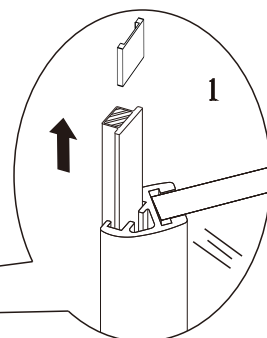

7

8

9

12

Silikon je nutné aplikovat mezi všechny spoje a nechat 24 hodin vytvrdnout.

A. Dvojité vnější dveře

Z1

Z2

Silikon je nutné aplikovat mezi veškeré spoje a nechat 24 hodin vytvrdnout

B. S pevnou boční stěnou

Z2

Silikon je nutné aplikovat mezi veškeré spoje z venkovní strany a nechat 24 hodin vytvrdnout.

Údržba: