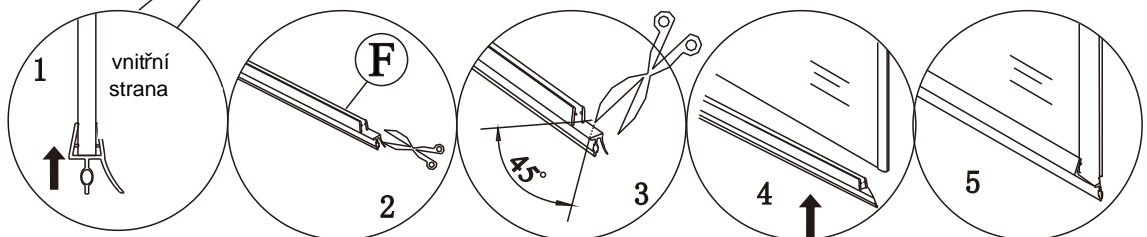

7

8

9

12

Silikon je nutné aplikovat mezi všechny spoje a nechat 24 hodin vytvrdnout.

A. Dvojité vnější dveře

Z1

Z2

Silikon je nutné aplikovat mezi veškeré spoje a nechat 24 hodin vytvrdnout

B. S pevnou boční stěnou

Z2

Silikon je nutné aplikovat mezi veškeré spoje z venkovní strany a nechat 24 hodin vytvrdnout.

Údržba: