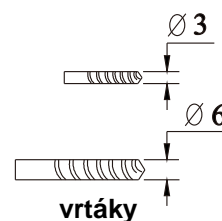

Sprchové dveře AIRLINE

montážní návod

NÁRADÍ POTŘEBNÉ K MONTÁŽI

SEZNAM KOMPONENTŮ

 A X1	 B X1	 D X1	 E X1	 F X1	 G X1	 H X1
 I X2	 J X1	 K X1	 L X2	 M X5	 N X5	 P X2
 T X2	 R X1	 S X1	 X X2	 Y X1	 Z1 X1	 Z2 X1
 C X1	 U X1	 V X4	 W X4	 M2 X4	 N2 X4	 O X4
					 Q X1	

7

8

9

12

Silikon je nutné aplikovat mezi všechny spoje a nechat 24 hodin vytvrdnout.

A. Dvojité vnější dveře

Z1

Z2

Silikon je nutné aplikovat mezi veškeré spoje a nechat 24 hodin vytvrdnout

B. S pevnou boční stěnou

Z2

Silikon je nutné aplikovat mezi veškeré spoje z venkovní strany a nechat 24 hodin vytvrdnout.

Údržba: