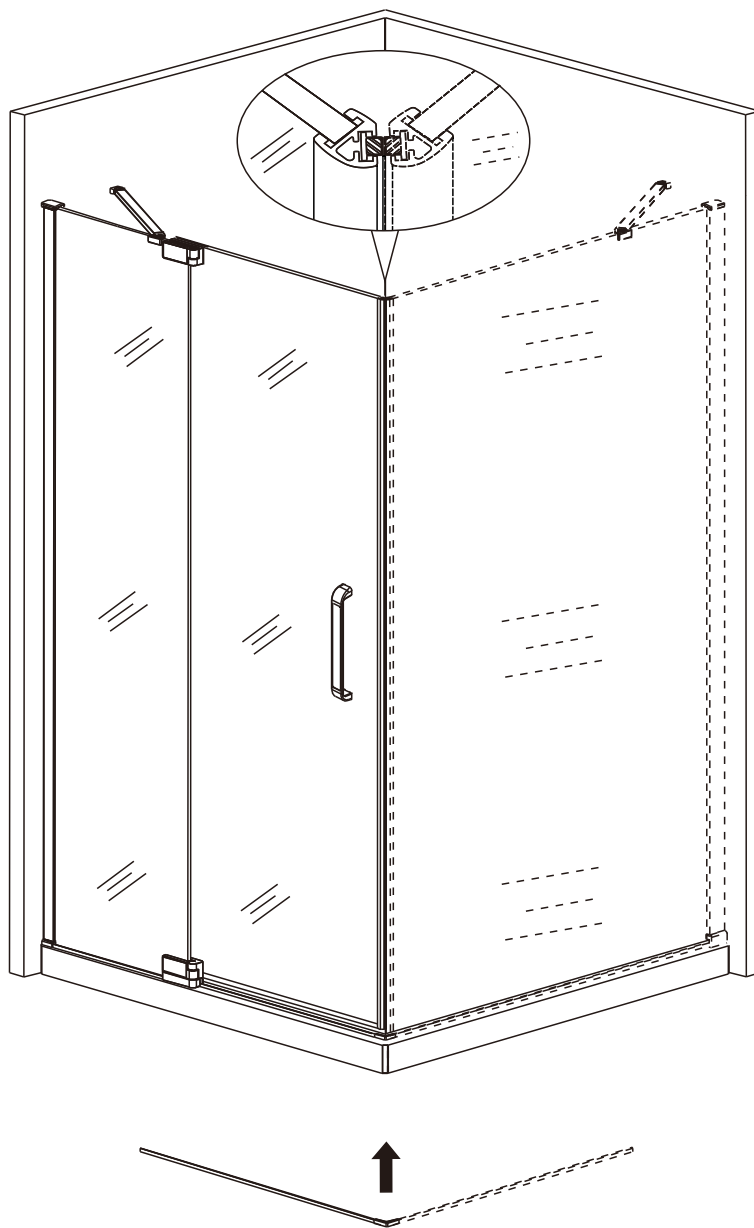

7

8

9

12

Silikon je nutné aplikovat mezi všechny spoje a nechat 24 hodin vytvrdnout.

A. Dvojité vnější dveře

Z1

Z2

Silikon je nutné aplikovat mezi veškeré spoje a nechat 24 hodin vytvrdnout

B. S pevnou boční stěnou

Z2

Silikon je nutné aplikovat mezi veškeré spoje z venkovní strany a nechat 24 hodin vytvrdnout.

Údržba: