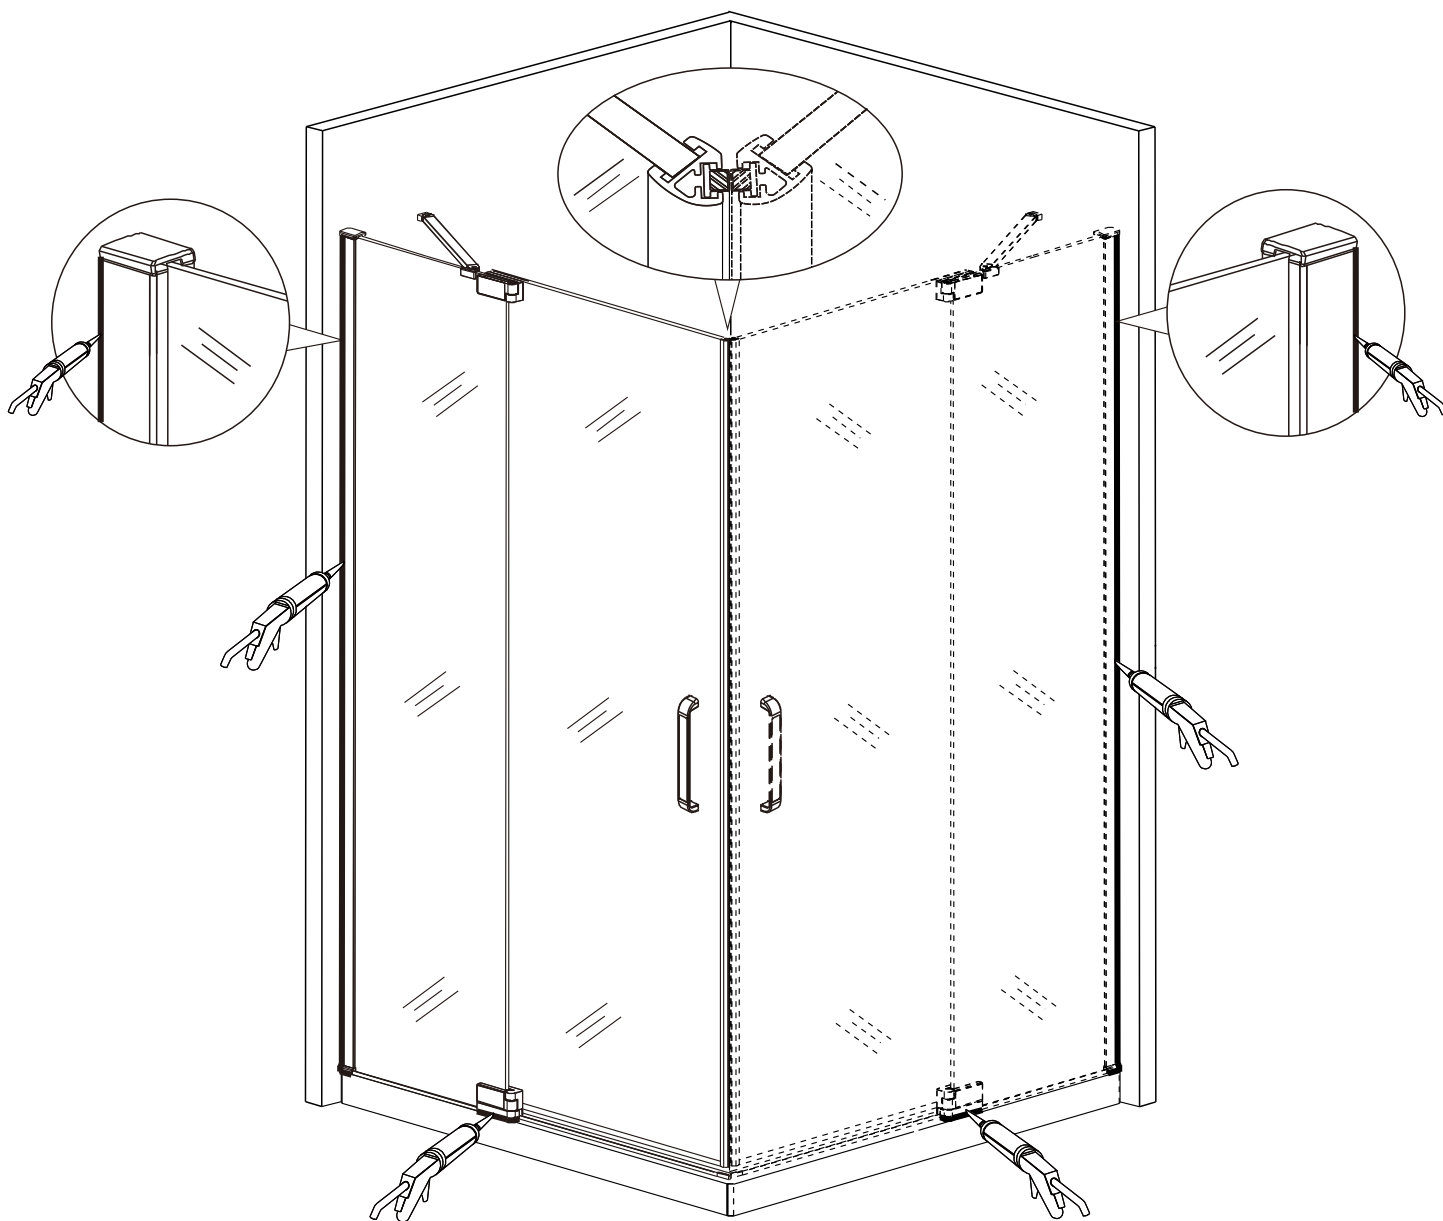

7

8

9

12

Silikon je nutné aplikovat mezi všechny spoje a nechat 24 hodin vytvrdnout.

A. Dvojité vnější dveře

Z1

Z2

Silikon je nutné aplikovat mezi veškeré spoje a nechat 24 hodin vytvrdnout

B. S pevnou boční stěnou

Z2

Silikon je nutné aplikovat mezi veškeré spoje z venkovní strany a nechat 24 hodin vytvrdnout.

Údržba: