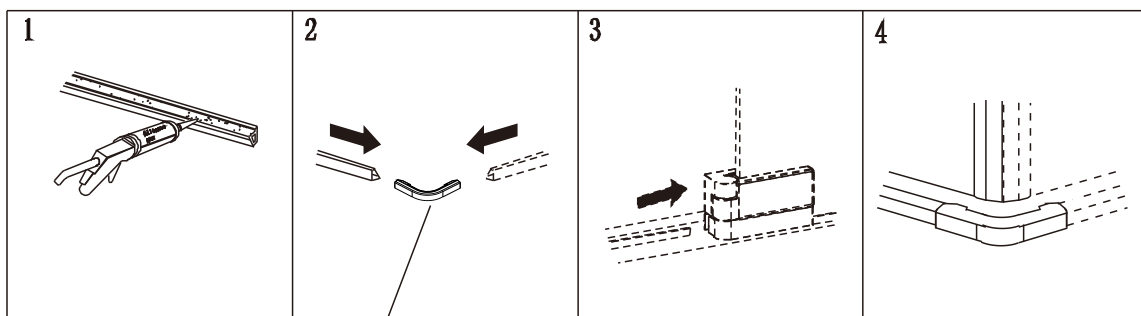

7

8

9

12

Silikon je nutné aplikovat mezi všechny spoje a nechat 24 hodin vytvrdnout.

A. Dvojité vnější dveře

Z1

Z2

Silikon je nutné aplikovat mezi veškeré spoje a nechat 24 hodin vytvrdnout

B. S pevnou boční stěnou

Z2

Silikon je nutné aplikovat mezi veškeré spoje z venkovní strany a nechat 24 hodin vytvrdnout.

Údržba: