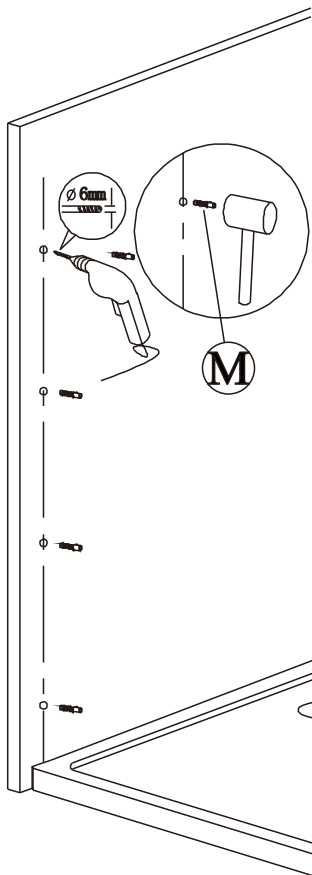

Sprchové dveře AIRLINE

montážní návod

NÁRADÍ POTŘEBNÉ K MONTÁŽI

SEZNAM KOMPONENTŮ

 A X1	 B X1	 D X1	 E X1	 F X1	 G X1	 H X1
 I X2	 J X1	 K X1	 L X2	 M X5	 N X5	 P X2
 T X2	 R X1	 S X1	 X X2	 Y X1	 Z1 X1	 Z2 X1
 C X1	 U X1	 V X4	 W X4	 M2 X4	 N2 X4	 O X4
					 Q X1	

Před montáží zkontrolujte všechny díly a součásti

UPOZORNĚNÍ: Montáž musí provádět dvě osoby

1

2

3

4

5

6

7

8

9

12

Silikon je nutné aplikovat mezi všechny spoje a nechat 24 hodin vytvrdnout.

A. Dvojité vnější dveře

Z1

Z2