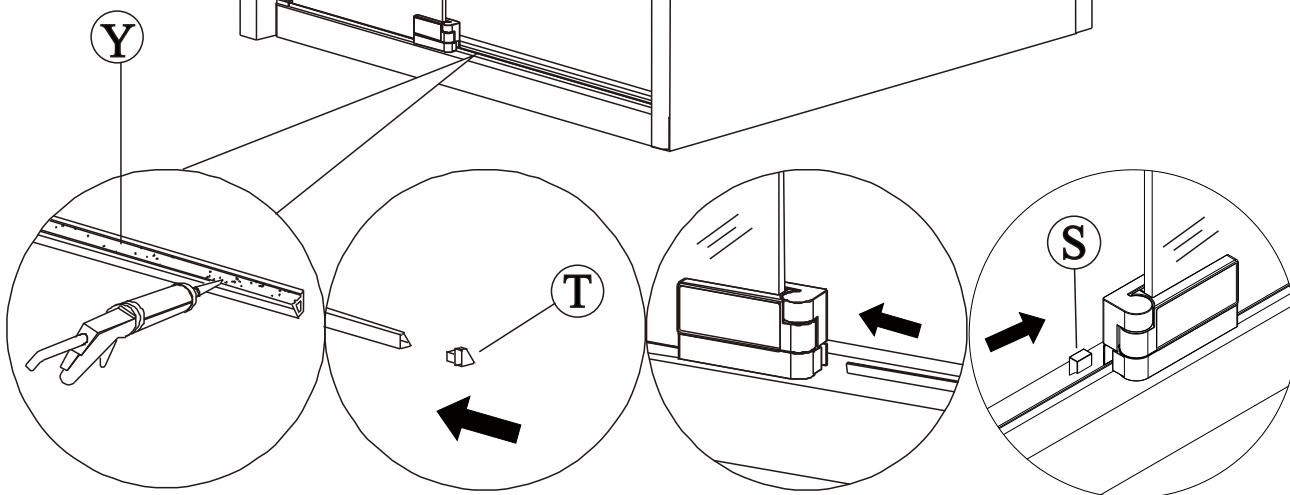

7

8

9

12

Silikon je nutné aplikovat mezi všechny spoje a nechat 24 hodin vytvrdnout.

A. Dvojité vnější dveře

Z1

Z2

Silikon je nutné aplikovat mezi veškeré spoje a nechat 24 hodin vytvrdnout

B. S pevnou boční stěnou

Z2

Silikon je nutné aplikovat mezi veškeré spoje z venkovní strany a nechat 24 hodin vytvrdnout.

Údržba: