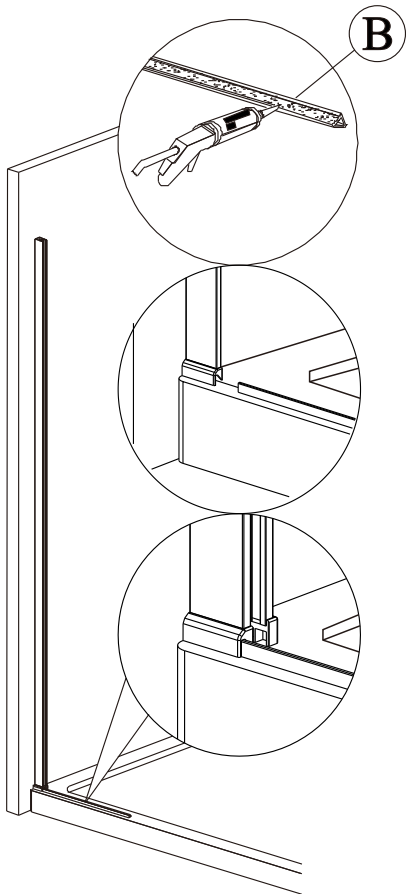

Před montáží zkontrolujte všechny díly a součásti

UPOZORNĚNÍ: Montáž musí provádět dvě osoby

1

2

3

4

5

6

7

8

9

12

Silikon je nutné aplikovat mezi všechny spoje a nechat 24 hodin vytvrdnout.

A. Dvojité vnější dveře

Z1

Z2

Silikon je nutné aplikovat mezi veškeré spoje a nechat 24 hodin vytvrdnout

B. S pevnou boční stěnou

Z2

Silikon je nutné aplikovat mezi veškeré spoje z venkovní strany a nechat 24 hodin vytvrdnout.

Údržba: