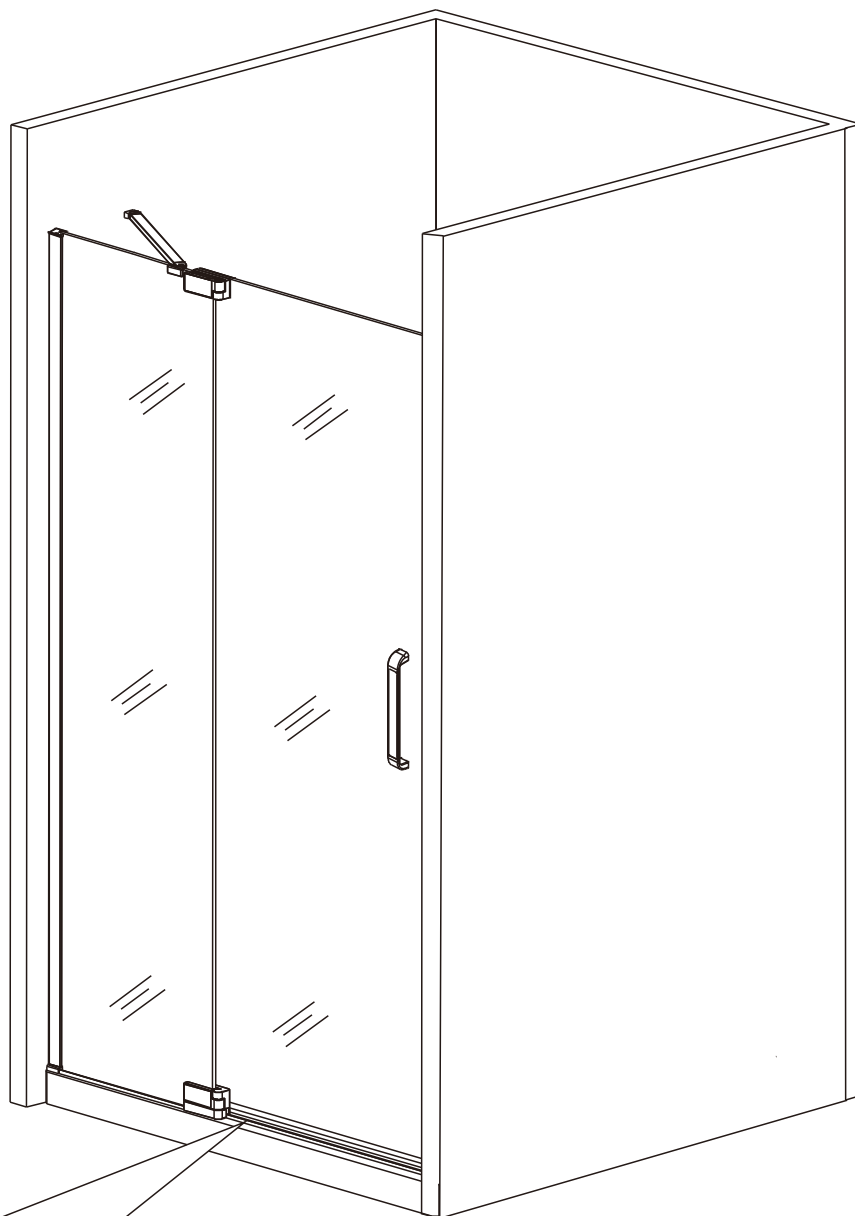

7

8

9

12

Silikon je nutné aplikovat mezi všechny spoje a nechat 24 hodin vytvrdnout.

A. Dvojité vnější dveře

Z1

Z2