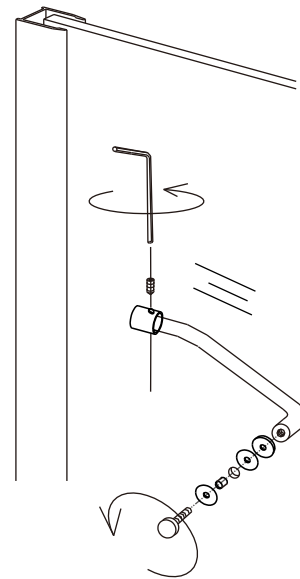

**Během instalace ponechejte rohové chrániče,  
které brání rozbití skla.**

7

8

9

11

10

12

13

14

15

16

17

**Silikon je nutné aplikovat mezi veškeré spoje z venkovní strany a nechat 24 hodin vytvrdnout.**