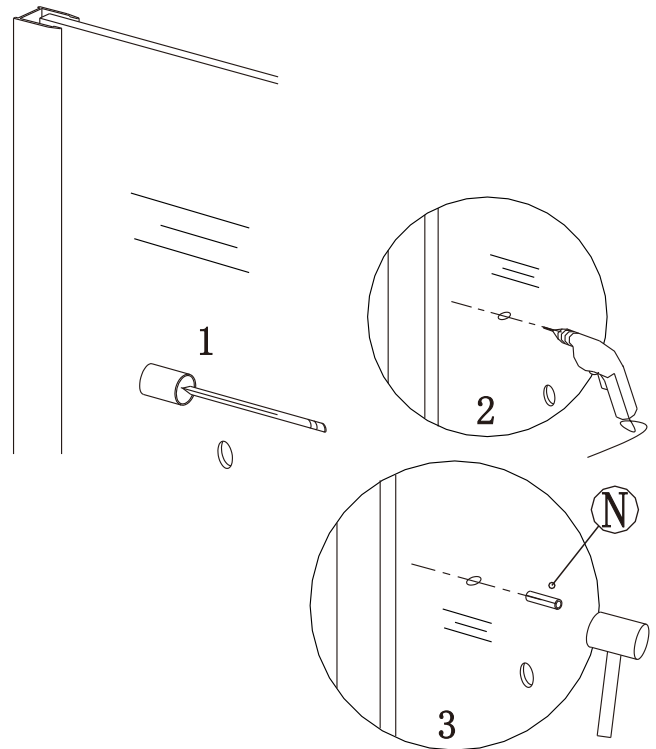

**Během instalace ponechejte rohové chrániče,  
které brání rozbití skla.**

7

8

9

11

10

12

13

14

15

16

17

**Silikon je nutné aplikovat mezi veškeré spoje z venkovní strany a nechat 24 hodin vytvrdnout.**