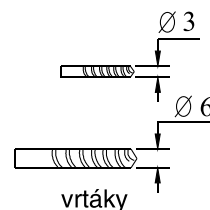

NÁŘADÍ POTŘEBNÉ K MONTÁŽI

2.5mm

vrtáky

SEZNAM KOMPONENTŮ