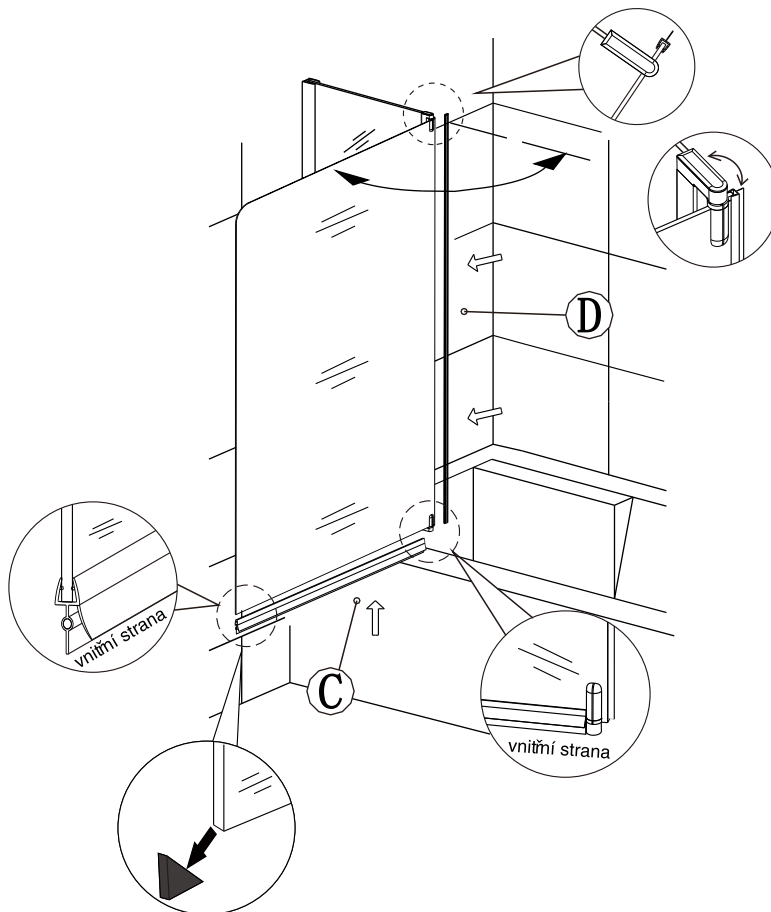

14

15

16

17

**Silikon je nutné aplikovat mezi veškeré spoje z venkovní strany a nechat 24 hodin vytvrdnout.**