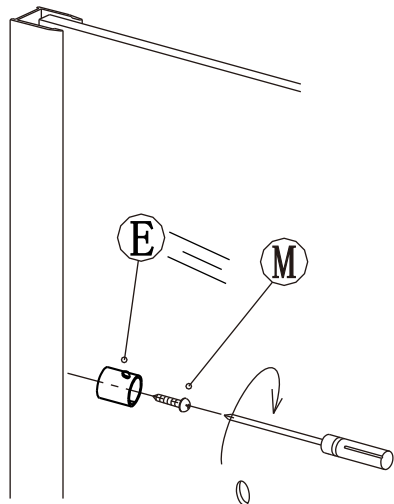

**Během instalace ponechejte rohové chrániče,  
které brání rozbití skla.**

7

8

9

11

10

12

13

14

15

16

17

**Silikon je nutné aplikovat mezi veškeré spoje z venkovní strany a nechat 24 hodin vytvrdnout.**