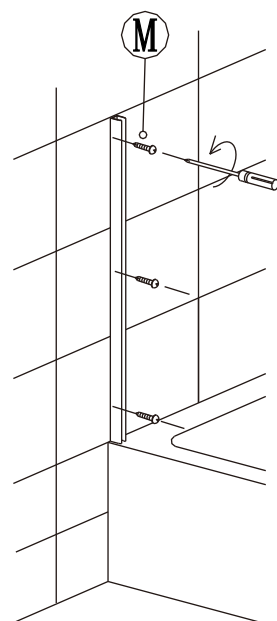

## SEZNAM KOMPONENTŮ

Před montáží zkontrolujte všechny díly a součásti

**UPOZORNĚNÍ:** Montáž musí provádět dvě osoby

2

3

4

5

6

14

15

16

17

**Silikon je nutné aplikovat mezi veškeré spoje z venkovní strany a nechat 24 hodin vytvrdnout.**