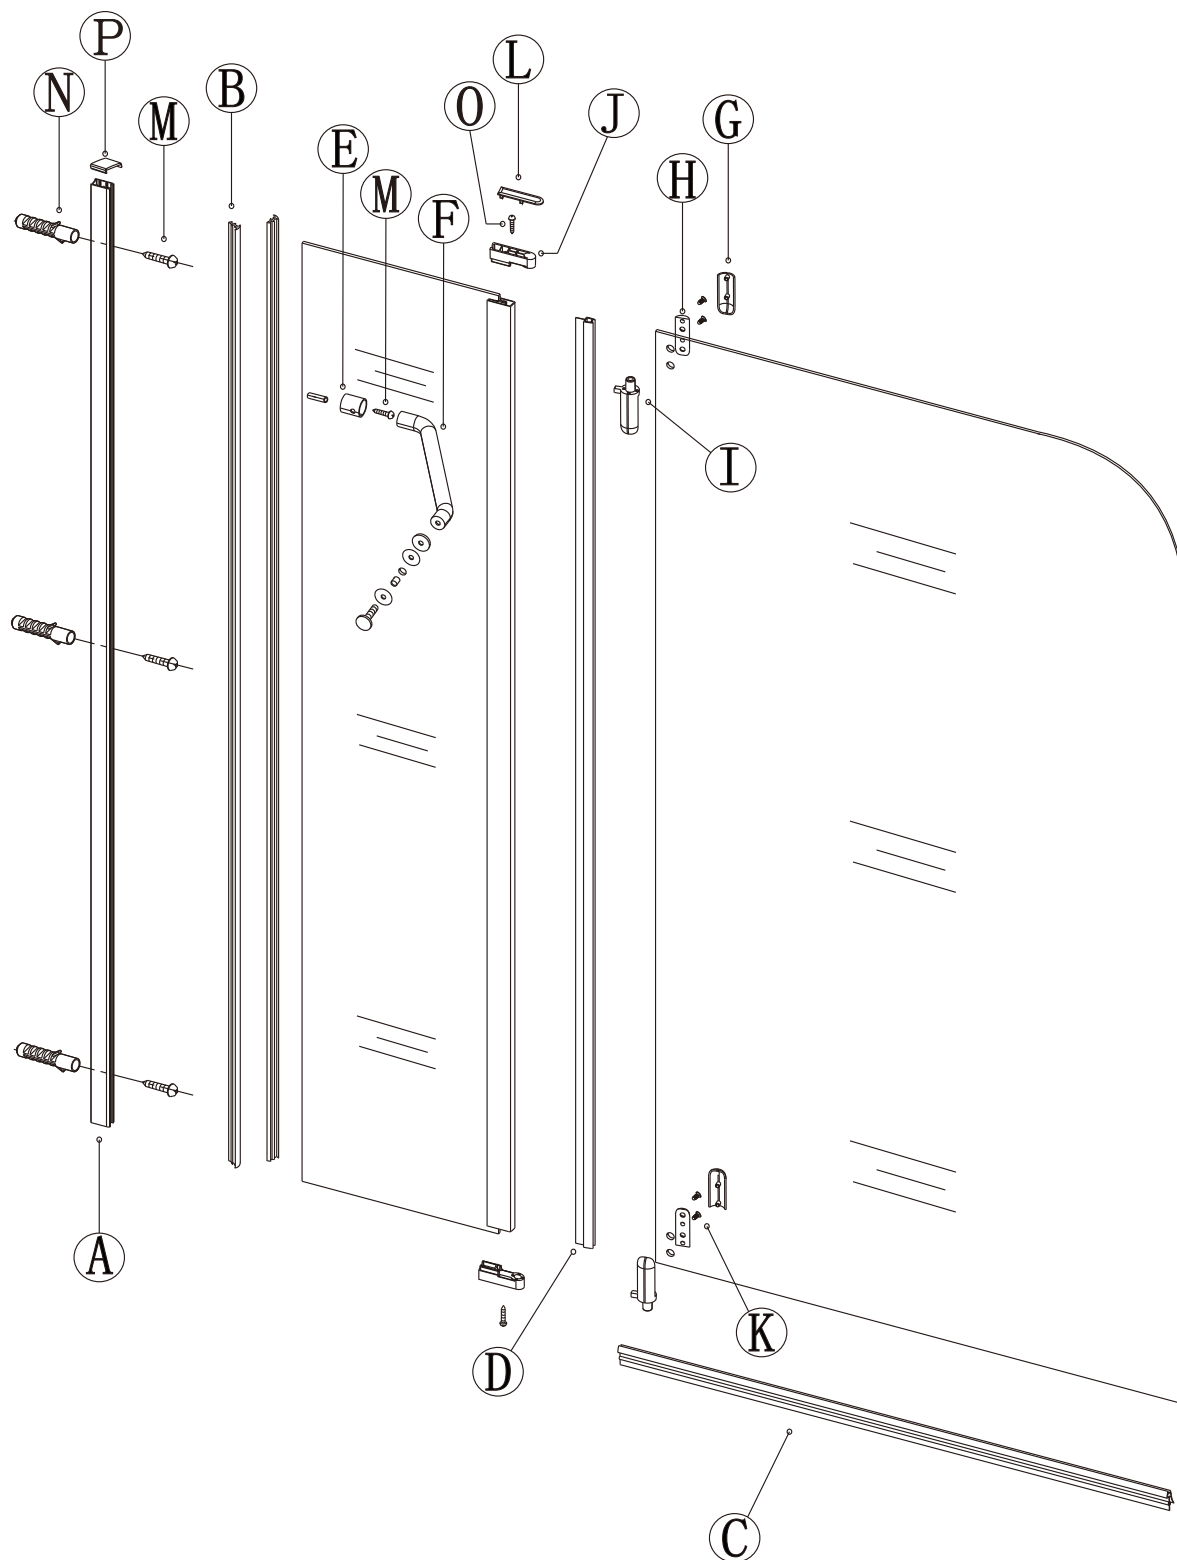

Před montáží zkontrolujte všechny díly a součásti

UPOZORNĚNÍ: Montáž musí provádět dvě osoby