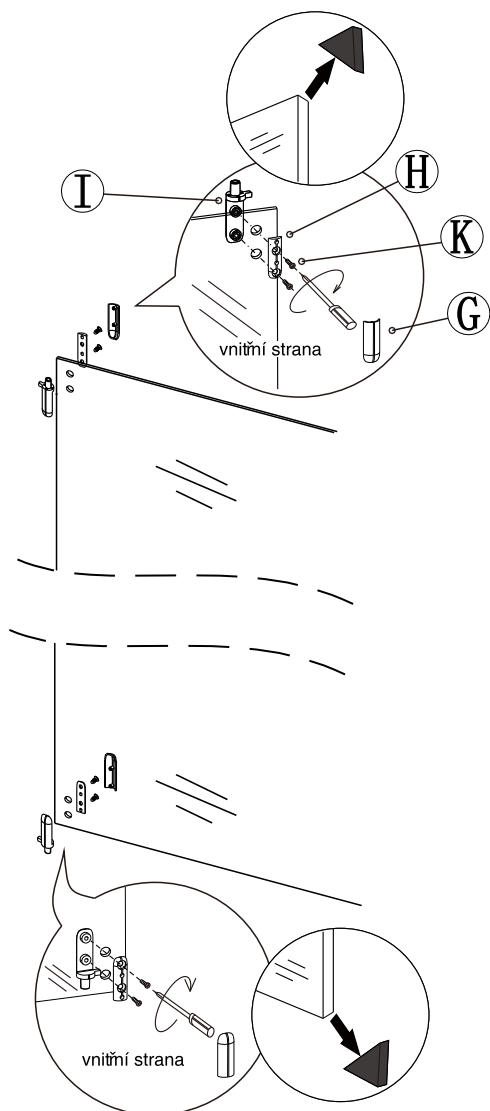

**Během instalace ponechejte rohové chrániče,  
které brání rozbití skla.**

7

8

9

11

10

12

13

14

15

16

17

**Silikon je nutné aplikovat mezi veškeré spoje z venkovní strany a nechat 24 hodin vytvrdnout.**