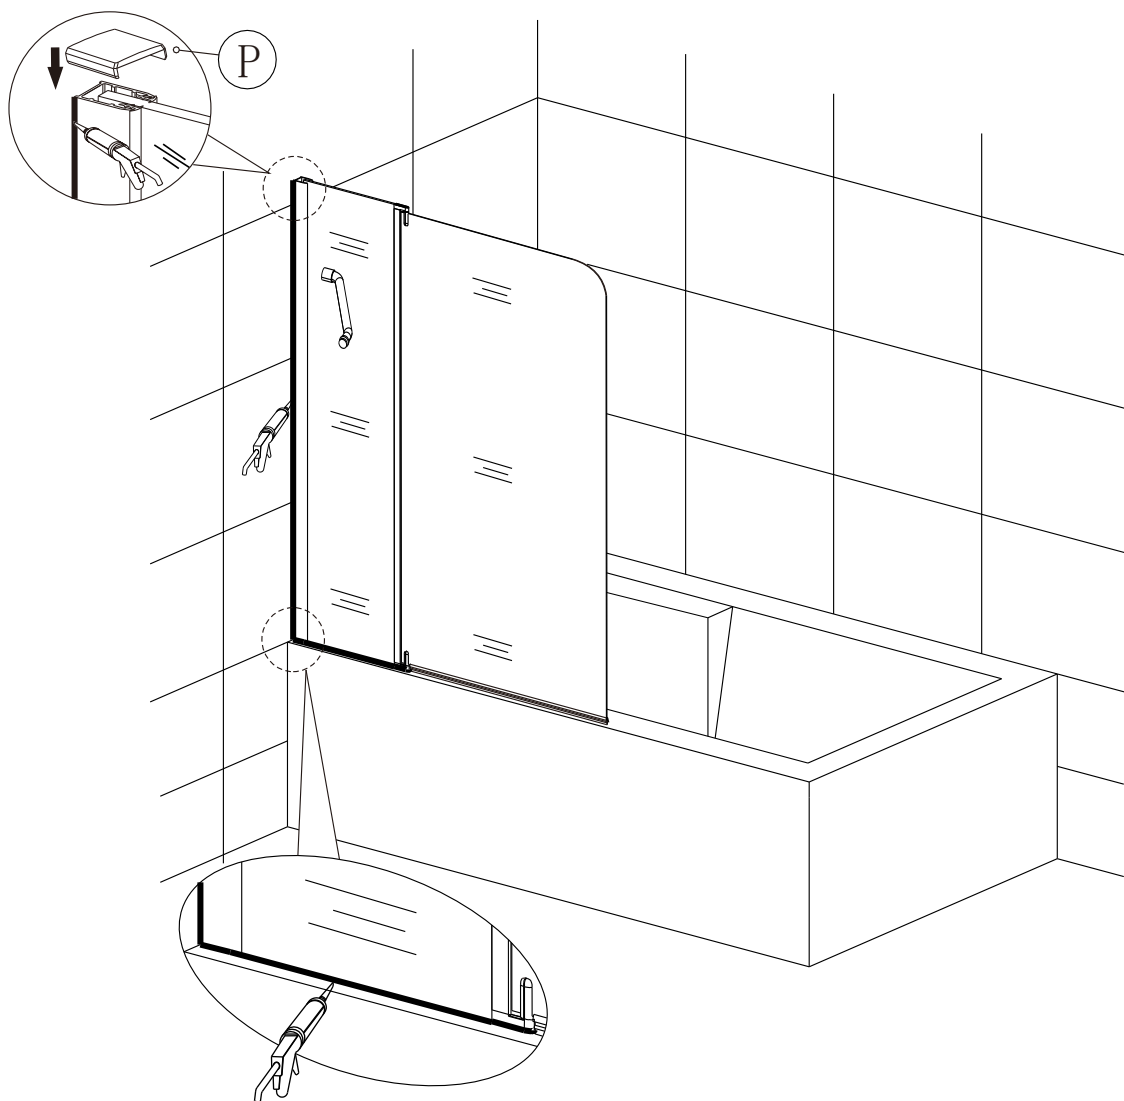

14

15

16

17

**Silikon je nutné aplikovat mezi veškeré spoje z venkovní strany a nechat 24 hodin vytvrdnout.**