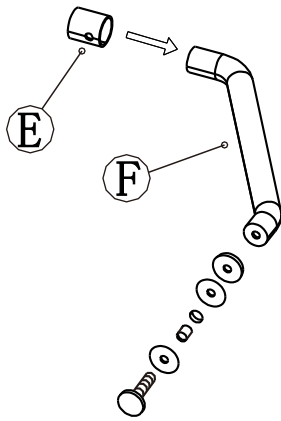

**Během instalace ponechejte rohové chrániče,  
které brání rozbití skla.**

7

8

9

11

10

12

13

14

15

16

17

**Silikon je nutné aplikovat mezi veškeré spoje z venkovní strany a nechat 24 hodin vytvrdnout.**