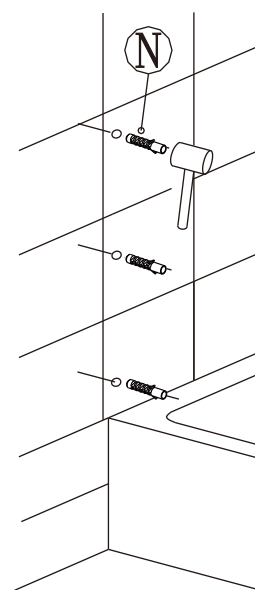

## NÁŘADÍ POTŘEBNÉ K MONTÁŽI

metr

gumové kladivo

plochý a křížový šroubovák

vodováha

silikonová postole

tužka

2.5mm

## SEZNAM KOMPONENTŮ

Před montáží zkontrolujte všechny díly a součásti

**UPOZORNĚNÍ:** Montáž musí provádět dvě osoby

2

3

4

5

6

14

15

16

17

**Silikon je nutné aplikovat mezi veškeré spoje z venkovní strany a nechat 24 hodin vytvrdnout.**