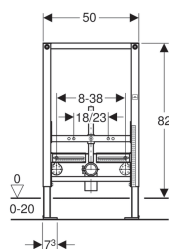

Geberit Duofix montážní prvek pro bidet, 82 cm, univerzální

Účel použití

- Pro konstrukce prováděné suchým procesem
- K montáži do částečně vysokých předstěnových instalací
- K montáži do částečně vysokých systémových stěn Geberit Duofix
- Pro závěsné bidety se stojánkovou armaturou
- Pro tloušťky podlahy 0–20 cm

- Hloubka patní desky vhodná k montáži do U profilů UW 50 a UW 75 a do systémových profilů Geberit Duofix
- Vzdálenost upevnění závěsný bidet 18 nebo 23 cm
- Upevnění bidetu výškově nastavitelné
- Upevnění pro připojovací koleno výškově nastavitelné a zvukově izolované
- Upevnění armatur nastavitelná na šířku a výšku
- Ochranná zátka pro jednorázovou tlakovou zkoušku se studenou vodou do max. 15 bar / 1500 kPa