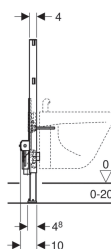

Geberit Duofix montážní prvek pro bidet, 82 cm, univerzální

Účel použití

- Pro konstrukce prováděné suchým procesem
- K montáži do částečně vysokých předstěnových instalací
- K montáži do částečně vysokých systémových stěn Geberit Duofix
- Pro závěsné bidety se stojánkovou armaturou
- Pro tloušťky podlahy 0–20 cm

- Hloubka patní desky vhodná k montáži do U profilů UW 50 a UW 75 a do systémových profilů Geberit Duofix
- Vzdálenost upevnění závěsný bidet 18 nebo 23 cm
- Upevnění bidetu výškově nastavitelné
- Upevnění pro připojovací koleno výškově nastavitelné a zvukově izolované
- Upevnění armatur nastavitelná na šířku a výšku
- Ochranná zátka pro jednorázovou tlakovou zkoušku se studenou vodou do max. 15 bar / 1500 kPa

Obsah dodávky

- 2 připojovací kolena Rp 1/2" / R 1/2", vhodná pro MF
- 2 zvukově izolační podložky
- 2 zvukově izolační pouzdra
- Připojovací koleno z PE-HD, \varnothing 50 mm
- Těsnění \varnothing 44 / 32 mm
- 2 ochranné zátky
- 2 závitové tyče M12
- Upevňovací materiál