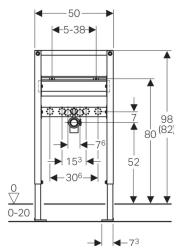

Geberit Duofix montážní prvek pro umyvadlo, 82–98 cm, stojánková armatura

Účel použití

- Pro konstrukce prováděné suchým procesem
- K montáži do částečně vysokých předstěnových instalací
- K montáži do částečně vysokých systémových stěn Geberit Duofix
- K montáži umyvadel
- Pro stojánkové armatury
- Pro tloušťky podlahy 0–20 cm

Vlastnosti

- Samonosný rám s nanesenou práškovou barvou
- Rám s vrtanými otvory \varnothing 9 mm pro upevnění do dřevěné konstrukce
- Podpěry pozinkované
- Podpěry nastavitelné 0–20 cm

- Podpěry s protiskluzovou úpravou
- Patní desky otočné
- Hloubka patní desky vhodná k montáži do U profilů UW 50 a UW 75 a do systémových profilů Geberit Duofix
- Vzdálenost upevnění umyvadlo 5–38 cm
- Upevnění pro přípojovací koleno výškově nastavitelné a zvukově izolované
- Deska pro připojení armatur výškově a hloubkově nastavitelná

Obsah dodávky

- 2 přípojovací kolena Rp 1/2" / R 1/2", vhodná pro MF
- 2 zvukově izolační podložky
- 2 zvukově izolační pouzdra
- Přípojovací koleno z PE-HD, \varnothing 50 mm
- Těsnění \varnothing 44 / 32 mm
- 2 závitové tyče M10
- Upevňovací materiál

Pol. č.

111.485.00.1

Příslušenství

- Geberit Duofix upevnění pro umyvadla se vzdáleností upevnění 38–58 cm
- Geberit Duofix souprava pro ukotvení do stěny pro jednotlivou montáž
- Geberit Duofix příčný nosník zásuvný, pro upevnění na boční stěnu
- Geberit Duofix souprava pro kotvení nohou k zadní stěně
- Geberit Duofix montážní sada pro rozpěru stojiny 50–57,5 cm
- Geberit Duofix souprava prodloužení noh pro tloušťku podlahy 20–40 cm
- Geberit Duofix V profil pro upevnění opláštění 45° / 90°