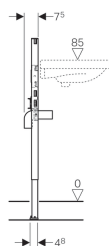

Geberit Duofix montážní prvek pro umyvadlo, 82–98 cm, stojánková armatura

Účel použití

- Pro konstrukce prováděné suchým procesem
- K montáži do částečně vysokých předstěnových instalací
- K montáži do částečně vysokých systémových stěn Geberit Duofix
- K montáži umyvadel
- Pro stojánkové armatury
- Pro tloušťky podlahy 0–20 cm

Vlastnosti

- Samonosný rám s nanesenou práškovou barvou
- Rám s vrtanými otvory \varnothing 9 mm pro upevnění do dřevěné konstrukce
- Podpěry pozinkované
- Podpěry nastavitelné 0–20 cm

- Podpěry s protiskluzovou úpravou
- Patní desky otočné
- Hloubka patní desky vhodná k montáži do U profilů UW 50 a UW 75 a do systémových profilů Geberit Duofix
- Vzdálenost upevnění umyvadlo 5–38 cm
- Upevnění pro přípojovací koleno výškově nastavitelné a zvukově izolované
- Deska pro připojení armatur výškově a hloubkově nastavitelná

Obsah dodávky

- 2 přípojovací kolena Rp 1/2" / R 1/2", vhodná pro MF
- 2 zvukově izolační podložky
- 2 zvukově izolační pouzdra
- Přípojovací koleno z PE-HD, \varnothing 50 mm
- Těsnění \varnothing 44 / 32 mm
- 2 závitové tyče M10
- Upevňovací materiál

Pol. č.

111.485.00.1

Příslušenství

- Geberit Duofix upevnění pro umyvadla se vzdáleností upevnění 38–58 cm
- Geberit Duofix souprava pro ukotvení do stěny pro jednotlivou montáž
- Geberit Duofix příčný nosník zásuvný, pro upevnění na boční stěnu
- Geberit Duofix souprava pro kotvení nohou k zadní stěně
- Geberit Duofix montážní sada pro rozpěru stojiny 50–57,5 cm
- Geberit Duofix souprava prodloužení noh pro tloušťku podlahy 20–40 cm
- Geberit Duofix V profil pro upevnění opláštění 45° / 90°