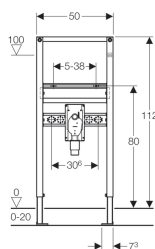

Geberit Duofix montážní prvek pro umyvadlo, 112 cm, stojánková armatura, se zápachovou uzávěrkou pod omítkou

Účel použití

- Pro konstrukce prováděné suchým procesem
- K montáži do předstěnových instalací částečně vysokých nebo vysokých na výšku místnosti
- K montáži do instalačních stěn vysokých na výšku místnosti
- K montáži do systémových stěn Geberit Duofix částečně vysokých nebo vysokých na výšku místnosti
- Vhodný pro bezbariérové stavby
- K montáži umyvadel
- Pro stojánkové armatury
- Pro tloušťky podlahy 0–20 cm

- Patní desky otočné
- Hloubka patní desky vhodná k montáži do U profilů UW 50 a UW 75 a do systémových profilů Geberit Duofix
- Vzdálenost upevnění umyvadlo 5–38 cm
- Zápachová uzávěrka pod omítkou s optimálním vedením proudění a vysokou samočisticí schopností
- Zápachová uzávěrka pod omítkou při konečné montáži výškově nastavitelná \pm 3 cm
- Krabice pro montáž do stěny s přípojovací trubicí z PP, \varnothing 50 mm
- Upevnění pro přípojovací koleno výškově nastavitelné a zvukově izolované
- Deska pro připojení armatur výškově a hloubkově nastavitelná