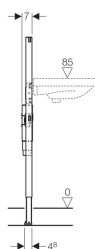

Geberit Duofix montážní prvek pro umyvadlo, 112 cm, stojánková armatura, se zápachovou uzávěrkou pod omítkou

Účel použití

- Pro konstrukce prováděné suchým procesem
- K montáži do předstěnových instalací částečně vysokých nebo vysokých na výšku místnosti
- K montáži do instalačních stěn vysokých na výšku místnosti
- K montáži do systémových stěn Geberit Duofix částečně vysokých nebo vysokých na výšku místnosti
- Vhodný pro bezbariérové stavby
- K montáži umyvadel
- Pro stojánkové armatury
- Pro tloušťky podlahy 0–20 cm

- Patní desky otočné
- Hloubka patní desky vhodná k montáži do U profilů UW 50 a UW 75 a do systémových profilů Geberit Duofix
- Vzdálenost upevnění umyvadlo 5–38 cm
- Zápachová uzávěrka pod omítkou s optimálním vedením proudění a vysokou samočisticí schopností
- Zápachová uzávěrka pod omítkou při konečné montáži výškově nastavitelná \pm 3 cm
- Krabice pro montáž do stěny s přípojovací trubicí z PP, \varnothing 50 mm
- Upevnění pro přípojovací koleno výškově nastavitelné a zvukově izolované
- Deska pro připojení armatur výškově a hloubkově nastavitelná