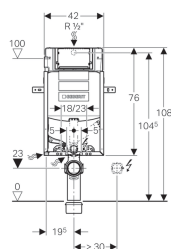

Geberit Kombifix montážní prvek pro závěsné WC, 108 cm, se splachovací nádržkou pod omítku Sigma 12 cm, pro odsávání zápachu s odvodem vzduchu

Účel použití

- Pro zděné stěny
- K montáži do předstěnových instalací vysokých na výšku místnosti
- Pro závěsná WC s přípojovacími rozměry podle EN 33:2011
- K připojení externího odsávání zápachu
- Pro 1 množství splachování, 2 množství splachování nebo splachování Start/Stop
- Nevhodný pro keramiky závěsných WC se s zvýšenou pozicí sedátka

Vlastnosti

- Montážní rám s práškovou barvou
- Montážní rám se čtyřmi upevňovacími úhelníky
- Montážní hloubka nastavitelná, 12–20,5 cm
- Připojovací koleno k montáži bez nářadí
- Upevnění připojovacího kolena lze montovat zepředu bez nářadí
- Splachovací nádržka pod omítku s ovládním zepředu
- Splachovací nádržka pod omítku izolovaná proti orosování
- U nastavení z výroby je možné okamžité dodatečné spláchnutí
- Externí odsávání zápachu připojitelné připojovacím hrdlem \varnothing 50 mm přes splachovací koleno
- Montážní a servisní práce na splachovací nádržce pod omítku bez nářadí
- Přívod vody vzadu nebo nahoře uprostřed
- Kryt pro hrubou montáž pro servisní otvor chrání před vlhkostí a nečistotami

- Kryt pro hrubou montáž pro servisní otvor s možností zkrácení
- Vybaven trubkovou chráničkou pro přívodní potrubí k připojení sprchovacích WC Geberit AquaClean
- S možností upevnění pro přívod elektřiny

Obsah dodávky

- Přívod vody R 1/2", vhodný pro MF, s integrovaným rohovým ventilem a ručním ovládacím kolečkem
- Kryt pro hrubou montáž pro servisní otvor
- Odpadní připojovací sada pro WC, \varnothing 90 mm
- Připojovací koleno z PE-HD, \varnothing 90 mm
- Přechodka z PE-HD, \varnothing 90 / 110 mm
- 2 ochranné zátky
- Souprava pro tlumení hluku
- 2 závitové tyče M12
- Upevňovací materiál