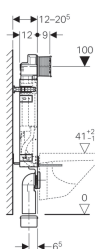

Geberit Kombifix montážní prvek pro závěsné WC, 108 cm, se splachovací nádržkou pod omítku Sigma 12 cm, pro odsávání zápachu s odvodem vzduchu

Účel použití

- Pro zděné stěny
- K montáži do předstěnových instalací vysokých na výšku místnosti
- Pro závěsná WC s přípojovacími rozměry podle EN 33:2011
- K připojení externího odsávání zápachu
- Pro 1 množství splachování, 2 množství splachování nebo splachování Start/Stop
- Nevhodný pro keramiky závěsných WC se s zvýšenou pozicí sedátka

Vlastnosti

- Montážní rám s práškovou barvou
- Montážní rám se čtyřmi upevňovacími úhelníky
- Montážní hloubka nastavitelná, 12–20,5 cm
- Připojovací koleno k montáži bez nářadí
- Upevnění připojovacího kolena lze montovat zepředu bez nářadí
- Splachovací nádržka pod omítku s ovládním zepředu
- Splachovací nádržka pod omítku izolovaná proti orosování
- U nastavení z výroby je možné okamžité dodatečné spláchnutí
- Externí odsávání zápachu připojitelné připojovacím hrdlem \varnothing 50 mm přes splachovací koleno
- Montážní a servisní práce na splachovací nádržce pod omítku bez nářadí
- Přívod vody vzadu nebo nahoře uprostřed
- Kryt pro hrubou montáž pro servisní otvor chrání před vlhkostí a nečistotami

- Kryt pro hrubou montáž pro servisní otvor s možností zkrácení
- Vybaven trubkovou chráničkou pro přívodní potrubí k připojení sprchovacích WC Geberit AquaClean
- S možností upevnění pro přívod elektřiny

Obsah dodávky

- Přívod vody R 1/2", vhodný pro MF, s integrovaným rohovým ventilem a ručním ovládacím kolečkem
- Kryt pro hrubou montáž pro servisní otvor
- Odpadní připojovací sada pro WC, \varnothing 90 mm
- Připojovací koleno z PE-HD, \varnothing 90 mm
- Přechodka z PE-HD, \varnothing 90 / 110 mm
- 2 ochranné zátky
- Souprava pro tlumení hluku
- 2 závitové tyče M12
- Upevňovací materiál