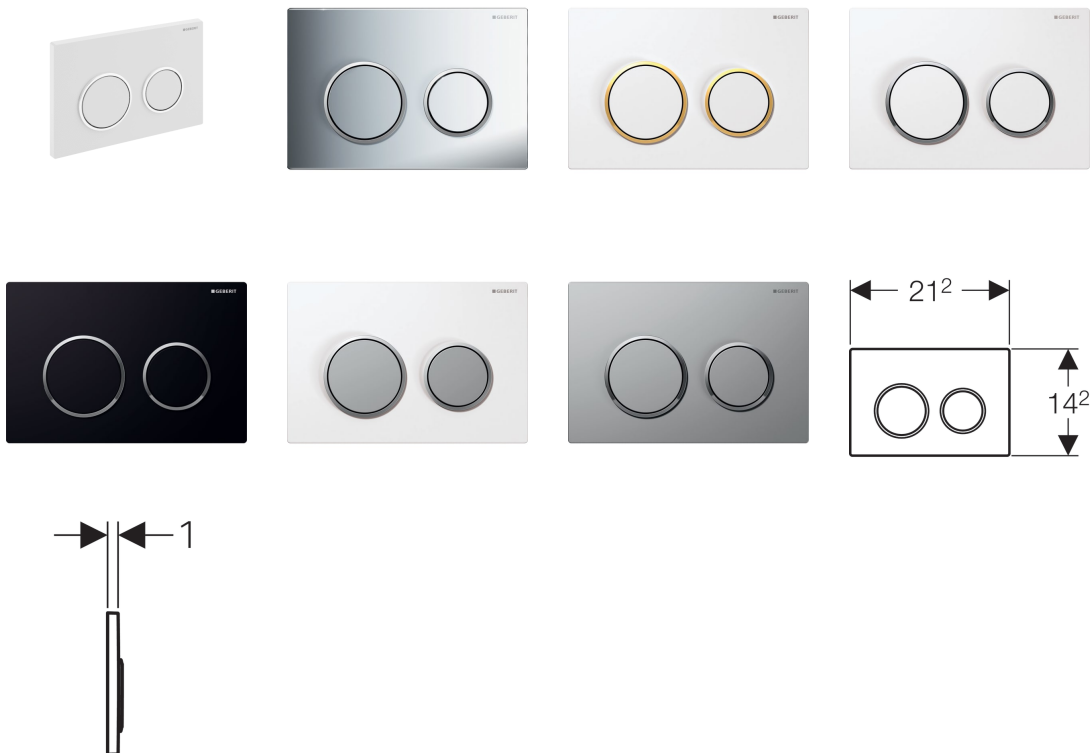

Geberit ovládací tlačítko Omega20, pro 2 množství splachování

Účel použití

- K ovládní splachování u splachovacích nádržek pod omítku Geberit Omega

Vlastnosti

- Ovládní shora nebo zepředu
- Tyčky tlačítka zvukově izolované, rychlé nastavení bez náradí

Technické údaje

Ovládací síla | < 20 N

Obsah dodávky

- Upevňovací rámeček
- 2 stavitelné úchytky
- 2 tyčky tlačítka
- Upevňovací materiál

Pol. č.	Povrch/barva	Popis materiálu
115.085.KH.1	Deska a ovládací tlačítka: pochromovaná lesklá Designové kroužky: matně chromované	Plast
115.085.KJ.1	Deska a ovládací tlačítka: bílá Designové kroužky: leskle chromované	Plast
115.085.KK.1	Deska a ovládací tlačítka: bílá Designové kroužky: pozlacené	Plast
115.085.KL.1	Deska: bílá Designové kroužky a tlačítka: matně chromované	Plast
115.085.KM.1	Deska a ovládací tlačítka: černá Designové kroužky: leskle chromované	Plast
115.085.KN.1	Deska a ovládací tlačítka: pochromovaná matná Designové kroužky: leskle chromované	Plast