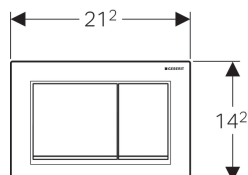

## Geberit ovládací tlačítko Omega30, pro 2 množství splachování