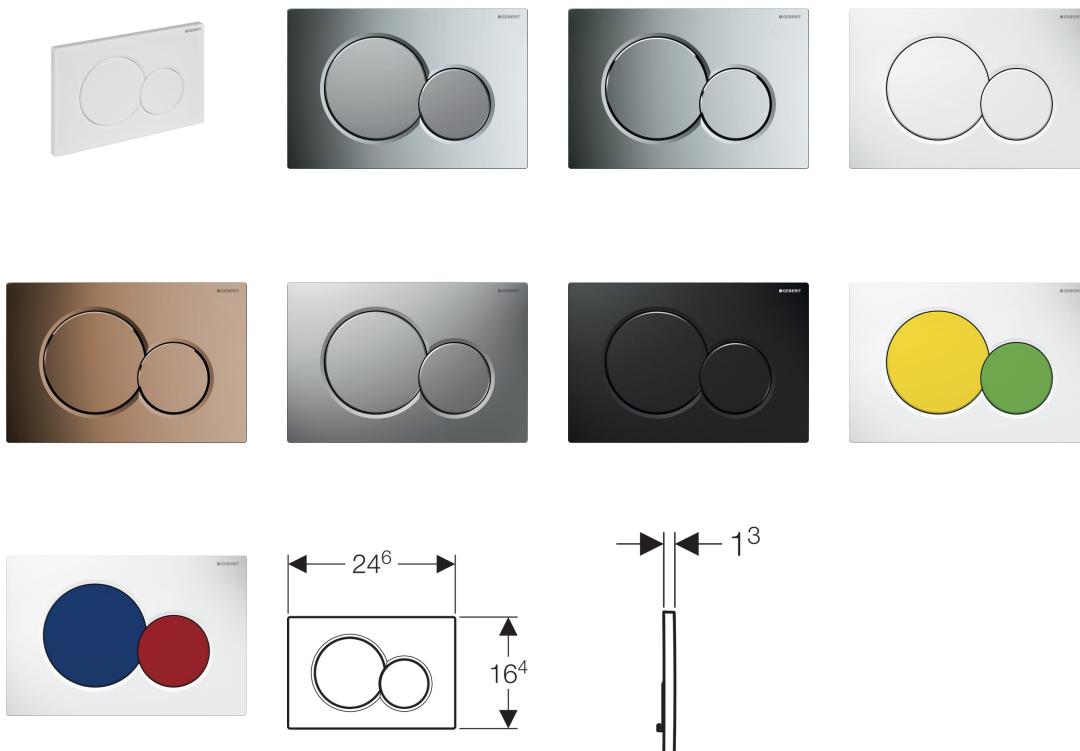

Geberit ovládací tlačítko Sigma01, pro 2 množství splachování

Účel použití

- K ovládní splachování u splachovacích nádržek pod omítku Geberit Sigma

Vlastnosti

- Ovládní zepředu
- Tyčky tlačítka zvukově izolované, rychlé nastavení bez nářadí

Technické údaje

Ovládací síla | < 20 N

Obsah dodávky

- Upevňovací rámeček
- 2 stavitelné úchytky
- 2 tyčky tlačítka

Pol. č.	Povrch/barva	Popis materiálu
115.770.11.5	Alpská bílá	Plast
115.770.21.5	Pochromovaná lesklá	Plast
115.770.46.5	Pochromovaná matná	Plast
115.770.DT.5	Ušlechtilá mosaz galvanizovaná	Plast
115.770.DW.5	Černá RAL 9005	Plast
115.770.KA.5	Deska: pochromovaná lesklá Ovládací tlačítka: pochromovaná matná	Plast
115.770.LA.5	Deska: bílá Ovládací tlačítko celkového množství: žluté Ovládací tlačítko částečného množství: zelené	Plast
115.770.LB.5	Deska: bílá Ovládací tlačítko celkového množství: modré Ovládací tlačítko částečného množství: červené	Plast

Příslušenství

- Dávkovač desinfekčních tablet, ke splachovací nádržce pod omítku Geberit Sigma 12 cm
- Prodlužovací souprava, ke splachovacím nádržkám pod omítku Geberit Sigma, Geberit Omega a Geberit Kappa