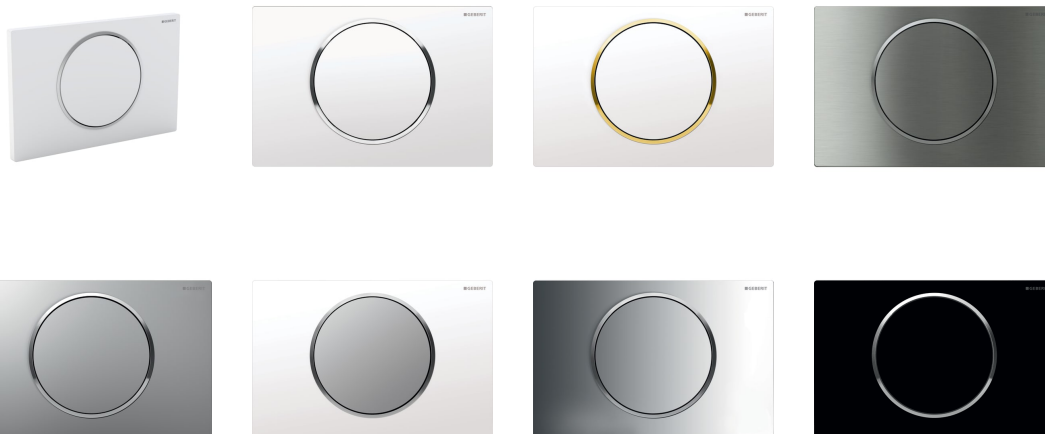

Geberit ovládací tlačítko Sigma10, pro splachování Start/Stop

Účel použití

- K ovládní splachování u splachovacích nádržek pod omítku Geberit Sigma

Vlastnosti

- Ovládní zepředu
- Tyčky tlačítka zvukově izolované, rychlé nastavení bez náradí

Technické údaje

Ovládací síla | < 20 N

Obsah dodávky

- Upevňovací rámeček
- 2 stavitelné úchytky
- Tyčka tlačítka
- Funkční díl Stop

Pol. č.	Povrch/barva	Popis materiálu
115.758.KH.5	Deska a ovládací tlačítko: pochromované lesklé Designový kroužek: pochromovaný matný	Plast
115.758.KJ.5	Deska a ovládací tlačítko: bílé Designový kroužek: pochromovaný lesklý	Plast
115.758.KK.5	Deska a ovládací tlačítko: bílé Designový kroužek: pozlacený	Plast
115.758.KL.5	Deska: bílá Designový kroužek a ovládací tlačítko: pochromované matné	Plast
115.758.KM.5	Deska a ovládací tlačítko: černé Designový kroužek: pochromovaný lesklý	Plast
115.758.KN.5	Deska a ovládací tlačítko: pochromované matné Designový kroužek: pochromovaný lesklý	Plast
115.758.SN.5	Deska a ovládací tlačítko: kartáčované, povlak easy-to-clean Designový kroužek: leštěný	Nerezová ocel

Příslušenství

- Dávkovač desinfekčních tablet, ke splachovací nádržce pod omítku Geberit Sigma 12 cm
- Prodlužovací souprava, ke splachovacím nádržkám pod omítku Geberit Sigma, Geberit Omega a Geberit Kappa