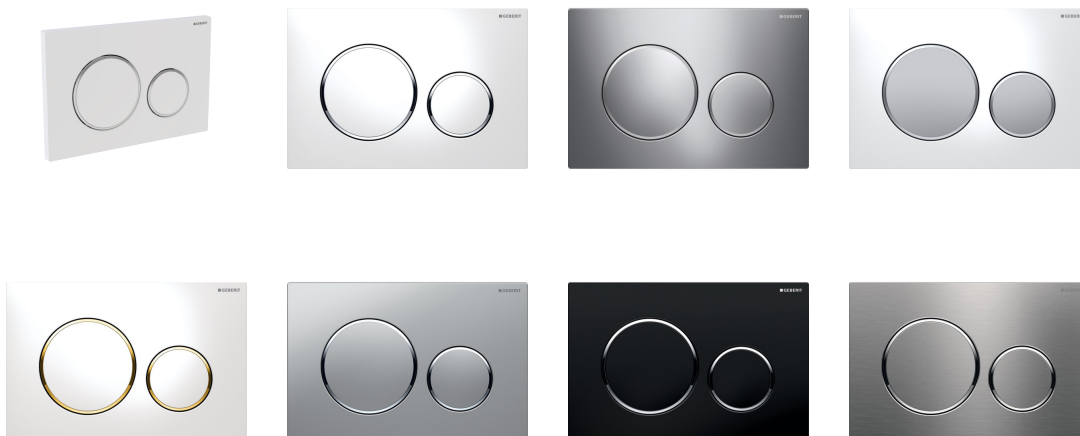

**Geberit ovládací tlačítko Sigma20, pro 2 množství splachování**

**Účel použití**

- K ovládní splachování u splachovacích nádržek pod omítku Geberit Sigma

**Technické údaje**

Ovládací síla | < 20 N

**Vlastnosti**

- Ovládní zepředu
- Tyčky tlačítka zvukově izolované, rychlé nastavení bez náradí

**Obsah dodávky**

- Upevňovací rámeček
- 2 stavitelné úchytky
- 2 tyčky tlačítka

Pol. č.	Povrch/barva	Popis materiálu
115.882.KH.1	Deska a ovládací tlačítka: pochromovaná lesklá Designové kroužky: matně chromované	Plast
115.882.KJ.1	Deska a ovládací tlačítka: bílá Designové kroužky: leskle chromované	Plast
115.882.KK.1	Deska a ovládací tlačítka: bílá Designové kroužky: pozlacené	Plast
115.882.KL.1	Deska: bílá Designové kroužky a tlačítka: matně chromované	Plast
115.882.KM.1	Deska a ovládací tlačítka: černá Designové kroužky: leskle chromované	Plast
115.882.KN.1	Deska a ovládací tlačítka: pochromovaná matná Designové kroužky: leskle chromované	Plast
115.882.SN.1	Deska a ovládací tlačítka: kartáčovaná, povlak easy-to-clean Designové kroužky: leštěné	Nerezová ocel

**Příslušenství**

- Dávkovač desinfekčních tablet, ke splachovací nádržce pod omítku Geberit Sigma 12 cm
- Prodlužovací souprava, ke splachovacím nádržkám pod omítku Geberit Sigma, Geberit Omega a Geberit Kappa