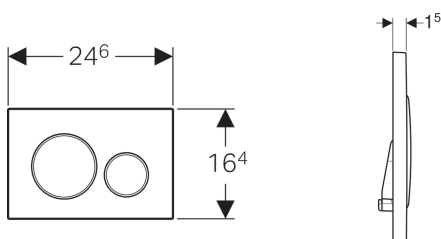

**Geberit ovládací tlačítko Sigma20, pro 2 množství splachování**

**Účel použití**

- K ovládní splachování u splachovacích nádržek pod omítku Geberit Sigma

**Technické údaje**

Ovládací síla | < 20 N

**Vlastnosti**

- Ovládní zepředu
- Tyčky tlačítka zvukově izolované, rychlé nastavení bez náradí

**Obsah dodávky**

- Upevňovací rámeček
- 2 stavitelné úchytky
- 2 tyčky tlačítka

Pol. č.	Povrch/barva	Popis materiálu
115.882.KH.1	Deska a ovládací tlačítka: pochromovaná lesklá Designové kroužky: matně chromované	Plast
115.882.KJ.1	Deska a ovládací tlačítka: bílá Designové kroužky: leskle chromované	Plast
115.882.KK.1	Deska a ovládací tlačítka: bílá Designové kroužky: pozlacené	Plast
115.882.KL.1	Deska: bílá Designové kroužky a tlačítka: matně chromované	Plast
115.882.KM.1	Deska a ovládací tlačítka: černá Designové kroužky: leskle chromované	Plast
115.882.KN.1	Deska a ovládací tlačítka: pochromovaná matná Designové kroužky: leskle chromované	Plast
115.882.SN.1	Deska a ovládací tlačítka: kartáčovaná, povlak easy-to-clean Designové kroužky: leštěné	Nerezová ocel