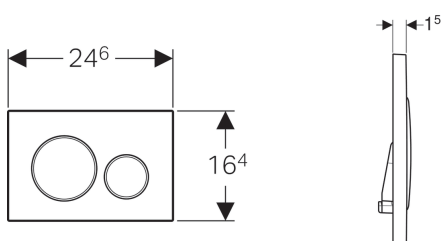

Geberit ovládací tlačítko Sigma20, pro 2 množství splachování

Účel použití

- K ovládní splachování u splachovacích nádržek pod omítku Geberit Sigma

Vlastnosti

- Ovládní zepředu
- Tyčky tlačítka zvukově izolované, rychlé nastavení bez náradí

Technické údaje

Ovládací síla | < 20 N

Obsah dodávky

- Upevňovací rámeček
- 2 stavitelné úchytky
- 2 tyčky tlačítka

Pol. č.	Povrch/barva	Popis materiálu
115.882.KH.1	Deska a ovládací tlačítka: pochromovaná lesklá Designové kroužky: matně chromované	Plast
115.882.KJ.1	Deska a ovládací tlačítka: bílá Designové kroužky: leskle chromované	Plast
115.882.KK.1	Deska a ovládací tlačítka: bílá Designové kroužky: pozlacené	Plast
115.882.KL.1	Deska: bílá Designové kroužky a tlačítka: matně chromované	Plast
115.882.KM.1	Deska a ovládací tlačítka: černá Designové kroužky: leskle chromované	Plast
115.882.KN.1	Deska a ovládací tlačítka: pochromovaná matná Designové kroužky: leskle chromované	Plast
115.882.SN.1	Deska a ovládací tlačítka: kartáčovaná, povlak easy-to-clean Designové kroužky: leštěné	Nerezová ocel