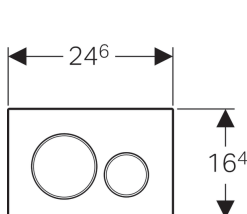

Geberit ovládací tlačítko Sigma20, pro 2 množství splachování

Účel použití

- K ovládní splachování u splachovacích nádržek pod omítku Geberit Sigma

Vlastnosti

- Ovládní zepředu
- Tyčky tlačítka zvukově izolované, rychlé nastavení bez náradí

Technické údaje

Ovládací síla | < 20 N

Obsah dodávky

- Upevňovací rámeček
- 2 stavitelné úchytky
- 2 tyčky tlačítka

Pol. č.	Povrch/barva	Popis materiálu
115.882.KH.1	Deska a ovládací tlačítka: pochromovaná lesklá Designové kroužky: matně chromované	Plast
115.882.KJ.1	Deska a ovládací tlačítka: bílá Designové kroužky: leskle chromované	Plast
115.882.KK.1	Deska a ovládací tlačítka: bílá Designové kroužky: pozlacené	Plast
115.882.KL.1	Deska: bílá Designové kroužky a tlačítka: matně chromované	Plast
115.882.KM.1	Deska a ovládací tlačítka: černá Designové kroužky: leskle chromované	Plast
115.882.KN.1	Deska a ovládací tlačítka: pochromovaná matná Designové kroužky: leskle chromované	Plast
115.882.SN.1	Deska a ovládací tlačítka: kartáčovaná, povlak easy-to-clean Designové kroužky: leštěné	Nerezová ocel