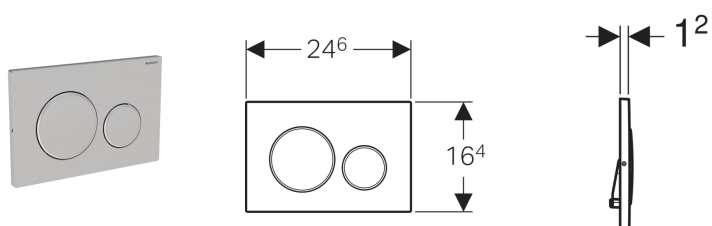

Geberit ovládací tlačítko Sigma20, pro 2 množství splachování, přišroubovatelné

Účel použití

- K ovládní splachování u splachovacích nádržek pod omítku Geberit Sigma

Vlastnosti

- Ovládní zepředu
- Tyčky tlačítka zvukově izolované, rychlé nastavení bez náradí

Technické údaje

Ovládací síla | < 20 N

Obsah dodávky

- Upevňovací rámeček
- 2 stavitelné úchytky
- 2 tyčky tlačítka
- Sada šroubů

Pol. č.	Povrch/barva	Popis materiálu
115.889.SN.1	Deska a ovládací tlačítka: kartáčovaná, povlak easy-to-clean Designové kroužky: leštěné	Nerezová ocel