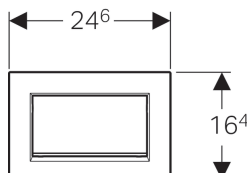

Geberit ovládací tlačítko Sigma30, pro splachování Start/Stop, přišroubovatelné

Účel použití

- K ovládní splachování u splachovacích nádrží pod omítku Geberit Sigma

Vlastnosti

- Ovládní zepředu
- Tyčka tlačítka zvukově izolovaná, rychlé nastavení bez nářadí

Technické údaje

Ovládací síla | < 20 N

Obsah dodávky

- Upevňovací rámeček
- 2 stavitelné úchytky
- Tyčka tlačítka
- Funkční díl Stop
- Sada šroubů

Pol. č.	Povrch/barva	Popis materiálu
115.893.KJ.1	Deska a ovládací tlačítko: bílé Designový proužek: pochromovaný lesklý	Tlakový zinkový odlitek
115.893.KX.1	Deska a ovládací tlačítko: pochromované, kartáčované, povlak easy-to-clean Designový proužek: pochromovaný lesklý	Tlakový zinkový odlitek
115.893.KY.1	Deska a ovládací tlačítko: pochromované lesklé Designový proužek: pozlacený	Tlakový zinkový odlitek
115.893.45.1	Pozlacená	Tlakový zinkový odlitek

Příslušenství

- Prodlužovací souprava, ke splachovacím nádržkám pod omítku Geberit Sigma, Geberit Omega a Geberit Kappa

Vytvořeno pomocí online katalogu výrobků Geberit - 16/07/2018