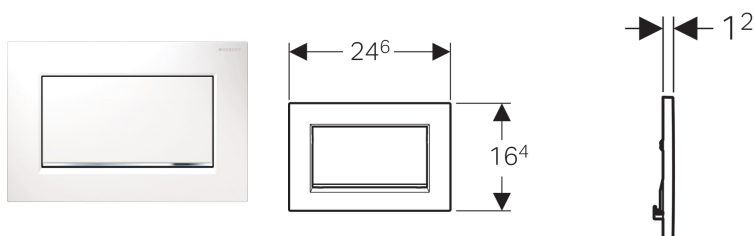

**Geberit ovládací tlačítko Sigma30, pro splachování Start/Stop, přišroubovatelné**

**Účel použití**

- K ovládní splachování u splachovacích nádržek pod omítku Geberit Sigma

**Vlastnosti**

- Ovládní zepředu
- Tyčka tlačítka zvukově izolované, rychlé nastavení bez nářadí

**Technické údaje**

Ovládací síla | < 20 N

**Obsah dodávky**

- Upevňovací rámeček
- 2 stavitelné úchytky
- Tyčka tlačítka
- Funkční díl Stop
- Sada šroubů

Pol. č.	Povrch/barva	Popis materiálu
115.893.KJ.1	Deska a ovládací tlačítko: bílé Designový proužek: pochromovaný lesklý	Tlakový zinkový odlitek
115.893.KX.1	Deska a ovládací tlačítko: pochromované, kartáčované, povlak easy-to-clean Designový proužek: pochromovaný lesklý	Tlakový zinkový odlitek
115.893.KY.1	Deska a ovládací tlačítko: pochromované lesklé Designový proužek: pozlacený	Tlakový zinkový odlitek
115.893.45.1	Pozlacená	Tlakový zinkový odlitek