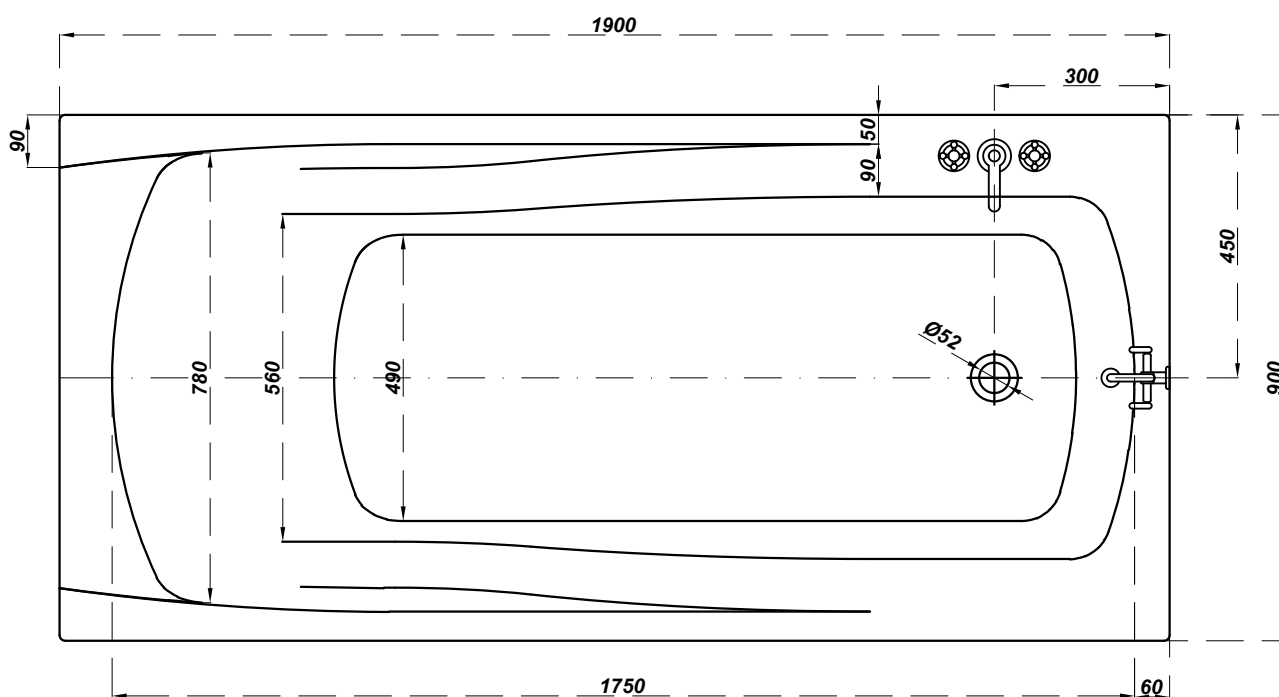

cersanit

Bathtub rectangular Zen 190x90

PROPOZYCJA UMIEJSCOWANIA BATERII

- bateria ścienna

- bateria wannowa stojąca