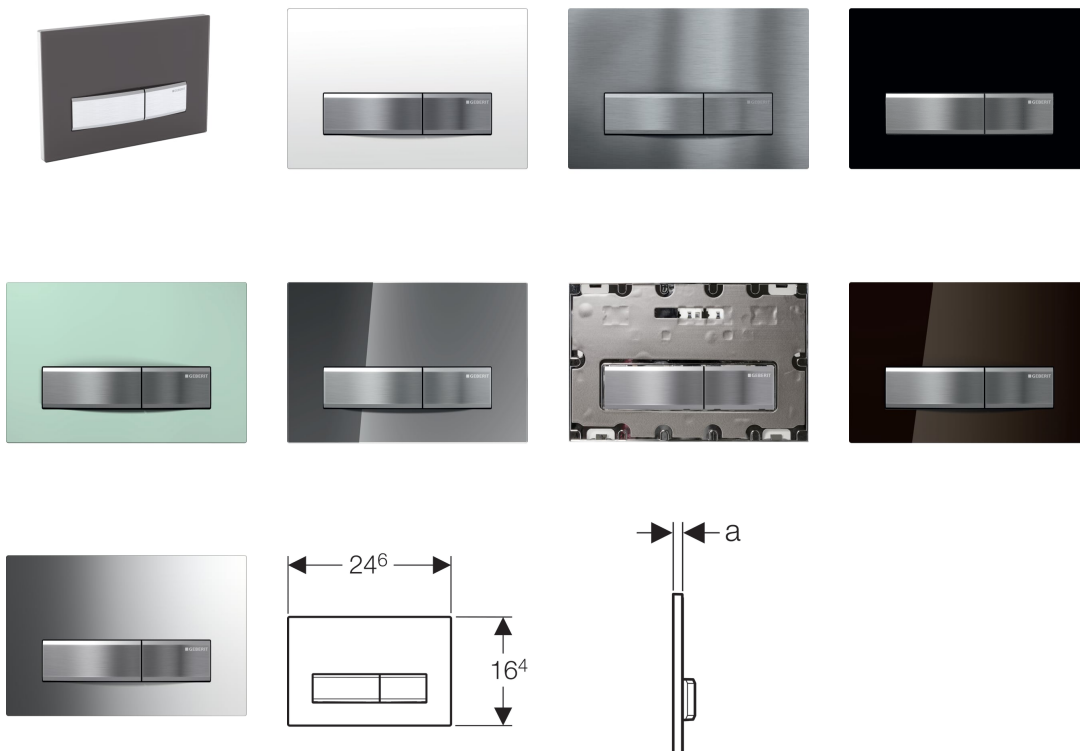

Geberit ovládací tlačítko Sigma50, pro 2 množství splachování

Účel použití

- K ovládní splachování u splachovacích nádržek pod omítku Geberit Sigma

Vlastnosti

- Ovládní zepředu
- Ovládací tlačítka s vrstvou easy-to-clean
- Tyčky tlačítka zvukově izolované, rychlé nastavení bez nářadí

Technické údaje

Ovládací síla | < 20 N

Obsah dodávky

- Upevňovací rámeček
- 2 stavitelné úchytky
- 2 tyčky tlačítka

Pol. č.	Povrch/barva	Popis materiálu	a
115.788.11.5	Alpská bílá	Tlakový zinkový odlitek / plast	1.3 cm
115.788.DW.5	Černá RAL 9005	Tlakový zinkový odlitek / plast	1.3 cm
115.788.SD.5	Kouřové sklo zrcadlové	Tlakový zinkový odlitek / sklo	1.4 cm
115.788.SE.5	Sklo hlazené / Zelená	Tlakový zinkový odlitek / sklo	1.4 cm
115.788.SQ.5	Hnědá	Tlakový zinkový odlitek / sklo	1.4 cm
115.788.21.5	Pochromovaná lesklá	Tlakový zinkový odlitek / mosaz	1.2 cm
115.788.GH.5	Pochromováno, kartáčováno	Tlakový zinkový odlitek / mosaz	1.2 cm
115.788.00.5	Dle specifikace zákazníka	Tlakový zinkový odlitek	1 cm

Příslušenství

- Dávkovač desinfekčních tablet, ke splachovací nádržce pod omítku Geberit Sigma 12 cm
- Prodlužovací souprava, ke splachovacím nádržkám pod omítku Geberit Sigma, Geberit Omega a Geberit Kappa