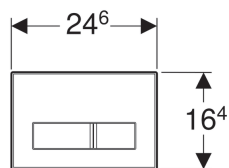

Geberit ovládací tlačítko Sigma50, pro 2 množství splachování, dle specifikace zákazníka

Účel použití

- K ovládní splachování u splachovacích nádržek pod omítku Geberit Sigma
- K individuálnímu designu koupelny

Vlastnosti

- Povrch řeší a instaluje zákazník
- Ovládní zepředu
- Ovládací tlačítka s vrstvou easy-to-clean

- Tyčky tlačítka zvukově izolované, rychlé nastavení bez nářadí

Technické údaje

Ovládací síla | < 20 N

Obsah dodávky

- Upevňovací rámeček
- 2 stavitelné úchytky
- 2 tyčky tlačítka

Pol. č.	Povrch/barva	Popis materiálu
115.788.00.1	Dle specifikace zákazníka	Tlakový zinkový odlitek

Příslušenství

- Dávkovač desinfekčních tablet, ke splachovací nádržce pod omítku Geberit Sigma 12 cm
- Prodlužovací souprava, ke splachovacím nádržkám pod omítku Geberit Sigma, Geberit Omega a Geberit Kappa

Vytvořeno pomocí online katalogu výrobků Geberit - 16/07/2018