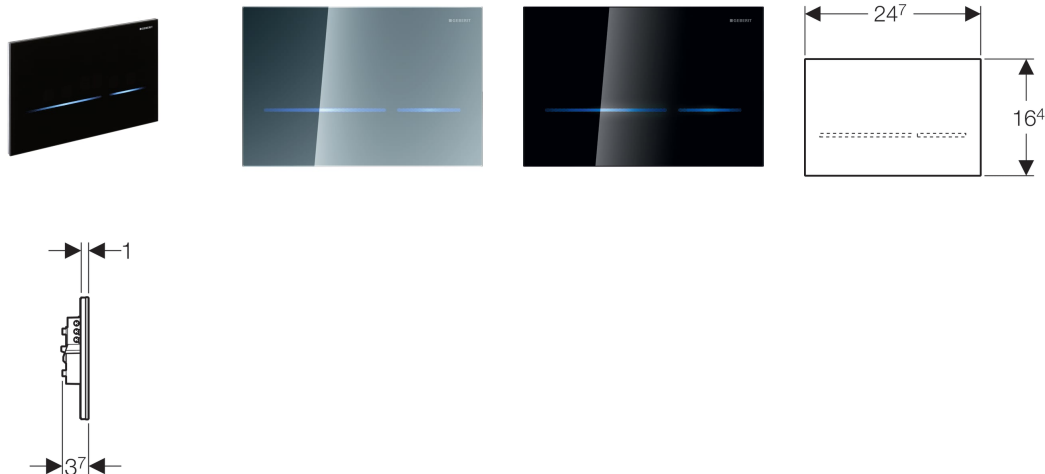

Geberit ovládání WC s elektronickým ovládáním splachování, napájení ze sítě, 2 množství splachování, ovládací tlačítko Sigma80, bezdotykové

Účel použití

- Pro soukromý a poloveřejný sektor
- Ke spuštění 2 množství splachování
- Pro zděné konstrukce a konstrukce prováděné suchým procesem
- K bezdotykovému ovládání splachování splachovacích nádržek pod omítku Geberit Sigma 12 cm
- Nevhodný pro použití se soupravami Geberit s otvorem pro vhadzování tablet
- Vhodný pro bezbariérové stavby

Vlastnosti

- Ruční i bezdotykové ovládání splachování
- Automatické ovládání splachování lze aktivovat
- Ovládání splachování přes externí tlačítko možné
- Ovládací tlačítko bez mechanických tlačítek
- Identifikace tlačítek pomocí světelných proužků
- Osvětlení tlačítek se aktivuje detekcí uživatele
- Osvětlení tlačítek nastavitelné v pěti barvách
- Orientační světlo připojitelné
- Napájení pomocí síťového zdroje
- Externí síťový zdroj
- Transformace síťového napětí na nízké napětí 4,1 V DC
- Pro čištění lze ovládání splachování ručně deaktivovat
- Provoz s nízkým napětím, ve splachovací nádržce žádné síťové napětí
- S konektory chráněnými proti přepólování
- Infračervené čidlo pro zaznamenání uživatele se zatmívacím pozadím
- Infračervený senzor samonastavitelný
- Spolehlivá IR detekce vzdálenosti
- Snímací rozsah zaznamenání uživatele nastavitelný
- Interval spláchnutí nastavitelný
- Předspláchnutí nastavitelné

Obsah dodávky

- Ovládací tlačítko Sigma80
- Upevňovací rámeček
- Držák se servomotorem a zvedacím zařízením, předmontovaný
- Upevňovací materiál

Lze objednat dodatečně

- Souprava pro hrubou montáž, k ovládním WC Geberit s elektronickým ovládáním splachování