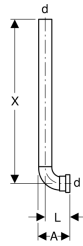

Geberit mezikus splachovací trubky

Účel použití

- Pro pisoáry s vtokovou trubicí s manžetou, zásuvný
- K připojení na soupravy pro hrubou montáž k ovládání splachování pisoárů Geberit

Technické údaje

Materiál | PE-HD

Obsah dodávky

- Ochranná zátka

Pol. č.	d, ø	A	L	T	X
119.704.16.1	32 mm	7.5 cm	6 cm	7.5 cm	52 cm

Vytvořeno pomocí online katalogu výrobků Geberit - 17/07/2018