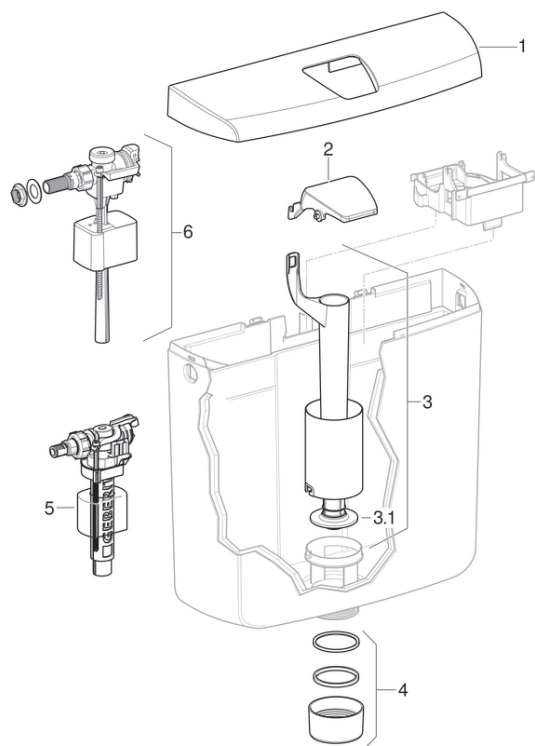

Splachovací nádržky na omítku AP110, splachování Start/Stop

1997 -

Značka Geberit, Prosan

Typ AP110, AP120

Vlastnosti

Rok výroby od	1997
Název modelu	AP110

Platí pro výrobky

136.610.11.1

#	Pol. č.	Označení	Poznámky
1	238.232.11.1	Geberit víko splachovací nádržky pro splachovací nádržku na omítku AP110: Alpská bílá	
2	238.233.11.1	Geberit ovládací tlačítko pro splachovací nádržku na omítku AP110: Alpská bílá	
3	238.234.00.1	Geberit vypouštěcí ventil pro splachovací nádržku na omítku AP110	
3.1	238.235.16.1	Geberit těsnění vypouštěcího ventilu, pro splachovací nádržku na omítku AP110: Černá	
4	238.074.11.1	Geberit převlečná matice pro splachovací nádržky na omítku AP110, AP112 a AP113: Alpská bílá	
5	240.700.00.1	Geberit napouštěcí ventil typ 380, boční přívod vody, 3/8", spojky z mosazi	
5	240.719.00.1	Geberit napouštěcí ventil typ 380, boční přívod vody, 3/8", spojky z mosazi	
5	SPT_461085	Napouštěcí ventily typ 380, boční přívod vody	
6	SPT_461088	Napouštěcí ventily typ 330, boční přívod vody nebo spodní přívod vody	
6	SPT_461086	Napouštěcí ventily typ 340, spodní přívod vody	
6	136.701.00.3	Napouštěcí ventil Geberit typ 333, boční přívod vody 3/8", spojka z mosazi	
6	SPT_732852	Napouštěcí ventily typ 333, boční přívod vody	