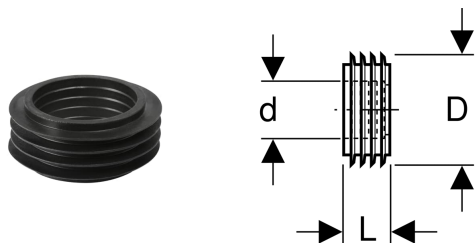

Geberit manžeta pro připojení splachovací trubky

Účel použití

- K utěsnění mezi splachovacími trubkami a WC keramikou

Technické údaje

Materiál | EPDM

Pol. č.	d, ø	D	L
119.669.00.1	28 mm	3.9 cm	2.5 cm
242.018.00.1	32 mm	6 cm	2.5 cm
119.668.00.1	45 mm	6 cm	2.5 cm