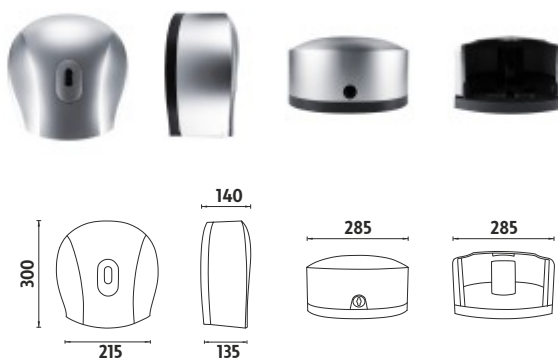

☞ stříbrná metalická