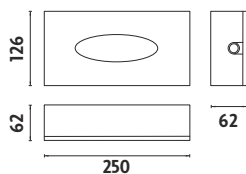

HP 9510-26

Zásobník na vytahovací papírové kapesníčky. Pro 100ks balení.

Umístění na zeď nebo na postavení. Materiál: ABS plast, CHROM

Kč 489,-