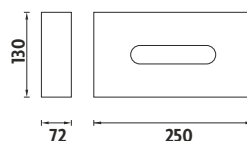

Umístění na zeď nebo na postavení. Materiál: nerez, lesk

Kč 899,-

chrom

UN 9005P-26

Zásobník hygienických sáčků, plastový, CHROM

Kč 189,-

HP 9555M-04

ROMVEL spol. s r. o.