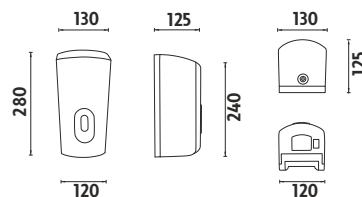

☞ stříbrná metalická

HP 9531S-M-04

Bezdotykový zásobník na tekuté mýdlo. Objem zásobníku 1000ml. Barva: Stříbrná metalická.

Kč 1999,-

HP 9531S-P-04

Bezdotykový zásobník na pěnové mýdlo. Objem zásobníku 1000ml. Barva: Stříbrná metalická.

Kč 1999,-

HP 9531S-DR-04

Bezdotykový zásobník dezinfekčního roztoku. Objem zásobníku 1000ml. Barva: Stříbrná metalická.

Kč 1999,-

Bezdotykový zásobník. Objem zásobníku 1000ml.

Bezpečnostní otevírání klíčkem. Není-li zapotřebí zabezpečené otevírání, je součástí výrobku tlačítko. Výměna za zámek je rychlá a snadná. Montážní set součástí. Elektrické ovládání na 4x 1,5V baterie typu C (nejsou součástí). Počet dávkování (až 60 tis.) je závislé na typu a výdrži baterií. Materiál: tělo vyrobeno z odolného ABS plastu.

Univerzální dávkovací pumpy

Pokud vás přestane bavit dávkování tekutého mýdla a uvažujete např. o vyzkoušení dávkování mýdla zpěňovacího, není nutné kupovat celý nový výrobek, ale stačí zakoupit odpovídající dávkovací pumpu. Dávkovací pumpy jsou univerzální a můžete tak snadno a rychle z dávkovače na mýdlo vytvořit dávkovač pěny nebo dokonce dávkovač dezinfekčního roztoku a naopak.

Tekuté mýdlo

1028HP-M

Vyměnitelná dávkovací pumpa na tekuté mýdlo pro dávkovače art. č.: HP 9531... a HP 9531S.....

Kč 269,-

Zpěňovací mýdlo

1028HP-P

Vyměnitelná dávkovací pumpa na zpěňovací mýdlo pro dávkovače art. č.: HP 9531... a HP 9531S.....

Kč 269,-

Dezinfekční roztok

1028HP-DR

Vyměnitelná dávkovací pumpa na dezinfekční roztok pro dávkovače art. č.: HP 9531... a HP 9531S.....

Kč 269,-

Návod k výrobě zpěňovacího mýdla