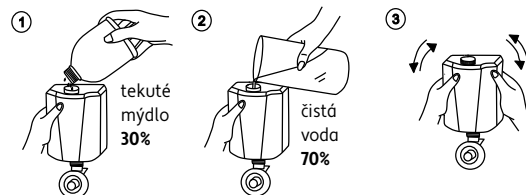

Kč 269,-

Dezinfekční roztok

1028HP-DR

Vyměnitelná dávkovací pumpa na dezinfekční roztok pro dávkovače art. č.: HP 9531... a HP 9531S.....

Kč 269,-

Návod k výrobě zpěňovacího mýdla

V případě zakoupení dávkovače na zpěňovací mýdlo, lze zakoupit mýdlo již naředěné nebo si jej můžete sami následně vyrobit smícháním:
30% tekutého mýdla + **70%** čisté vody. Lehce promíchejte, aby se roztok spojil.