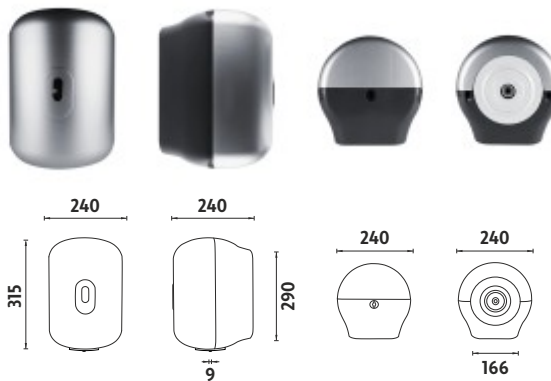

HP 9571-04

Zásobník papírových ručníků v roli.

Použití pro role se **středovým** odvíjením o maximálním průměru 220mm a výšce 230mm. Úzké vyústění umožňuje „automatické“ odtržení **perforované** role. Při použití neperforovaných rolí se role odtrhávají ručně v požadované délce. Otevírání na klíček. Barva: Stříbrná metalická.

Kč 1199,-

stříbrná metalická

HP 9510-04

Zásobník na vytahovací papírové kapesníčky. Pro 100ks balení.

Umístění na zeď nebo na postavení. Materiál: ABS plast, stříbrná metal.

Kč 399,-

chrom

HP 9510-26

Zásobník na vytahovací papírové kapesníčky. Pro 100ks balení.

Umístění na zeď nebo na postavení. Materiál: ABS plast, CHROM

Kč 489,-

nerez lesk

UN 9010N-18

Zásobník na vytahovací papírové kapesníčky. Pro 100ks balení.

Umístění na zeď nebo na postavení. Materiál: nerez, lesk

Kč 899,-

chrom

UN 9005P-26

Zásobník hygienických sáčků, plastový, CHROM

Kč 189,-