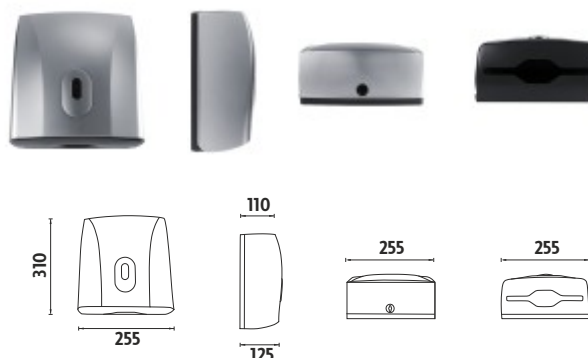

HP 9580-04

Zásobník na papírové ručníky skládané.

Pro papírové ručníky o rozměrech ve skládaném stavu maximálně 250mm x 120mm. Otevírání na klíček. Montážní set je součástí balení včetně dvou náhradních klíčků. Materiál: tělo vyrobeno z odolného ABS plastu. Barva: Stříbrná metalická.

Kč 799,-