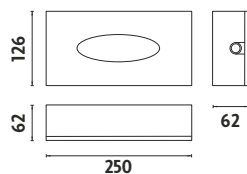

HP 9510-04

Zásobník na vytahovací papírové kapesníčky. Pro 100ks balení.

Umístění na zeď nebo na postavení. Materiál: ABS plast, stříbrná metal.

Kč 399,-