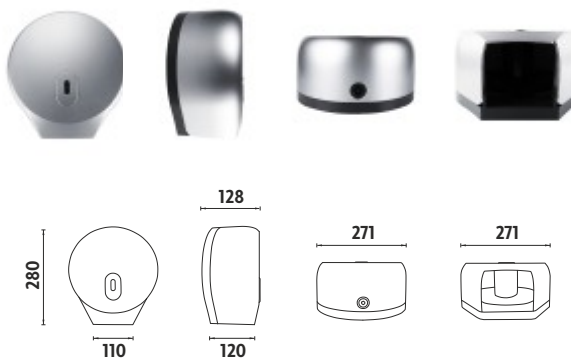

HP 9555J-04

Zásobník na toaletní papír.

Uzamykatelný zásobník na toaletní papír. Použití pro kotouče papíru o vnějším průměru maximálně 240mm a vnitřním průměru od 50mm. Otevírání na klíček. Montážní set je součástí balení. Materiál: tělo vyrobeno z odolného ABS plastu. Barva: Stříbrná metalická.

Kč 759,-

☞ stříbrná metalická

HP 9555M-04

Zásobník na toaletní papír.

Uzamykatelný zásobník na toaletní papír. Použití pro kotouče papíru o vnějším průměru maximálně 240mm a vnitřním průměru od 50mm. Otevírání na klíček. Není-li zapotřebí zabezpečené otevírání, je součástí výrobku tlačítko. Výměna za zámek je rychlá a snadná. Montážní set je součástí balení. Materiál: tělo vyrobeno z odolného ABS plastu. Barva: Stříbrná metalická.

Kč 659,-

☞ stříbrná metalická