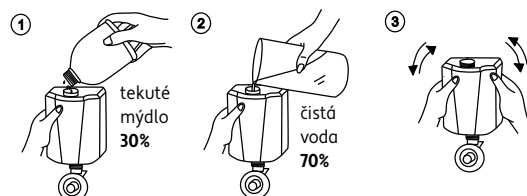

Kč 269,-

Dezinfekční roztok

1028HP-DR

Vyměnitelná dávkovací pumpa na dezinfekční roztok pro dávkovače art. č.: HP 9531... a HP 9531S.....

Kč 269,-

Návod k výrobě zpěňovacího mýdla

V případě zakoupení dávkovače na zpěňovací mýdlo, lze zakoupit mýdlo již naředěné nebo si jej můžete sami následně vyrobit smícháním: **30%** tekutého mýdla + **70%** čisté vody. Lehce promíchejte, aby se roztok spojil.