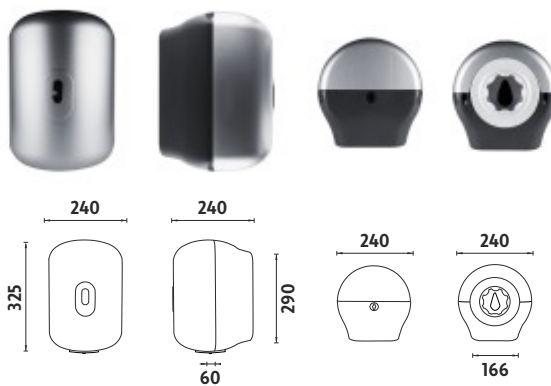

stříbrná metalická

HP 9570-04

Zásobník papírových ručníků v roli.

Použití pro role se **středovým** odvíjením o maximálním průměru 220mm a výšce 230mm. Pro **neperforované** role s širokým vyústěním umožňuje odtrhávání papíru v požadované délce. Použití i pro perforované role. Otevírání na klíček. Barva: Stříbrná metalická.

Kč 1199,-

stříbrná metalická