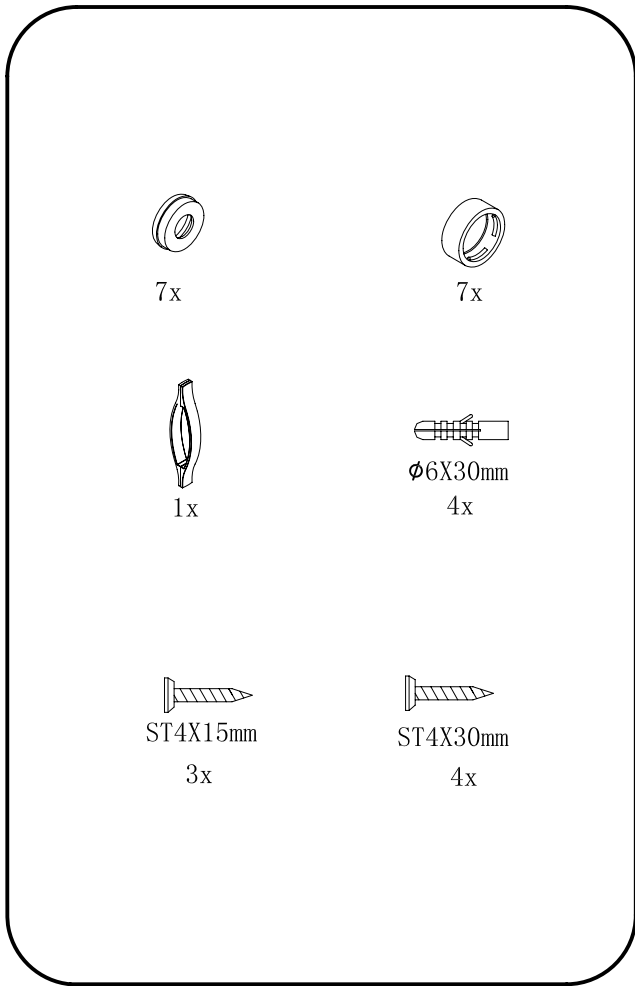

# ETERNO

GE3380 GE4380  
GE3390 GE4390

GELCO s.r.o.  
Makovského 1341  
163 00 Praha 6  
info@gelcocz.eu

4

GELCO s.r.o., Makovského 1341,  
163 00 Praha 6

07

EN 14428

Glass shower enclosure  
cleaning efficiency: conforming  
impact resistance: conforming  
operating life: conforming