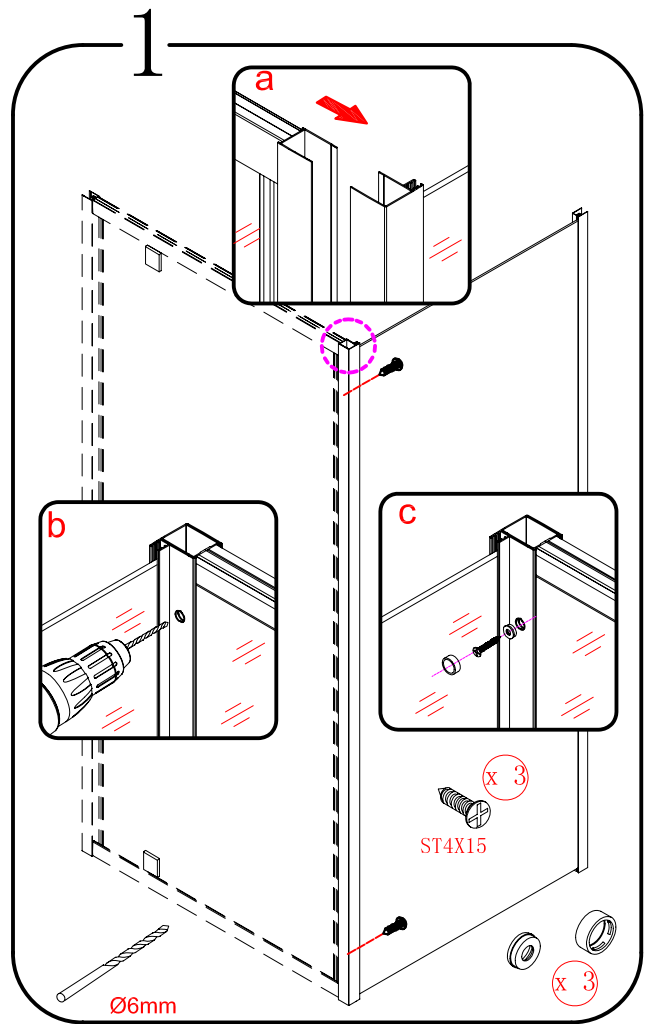

# ETERNO

GE3380 GE4380  
GE3390 GE4390

GELCO s.r.o.  
Makovského 1341  
163 00 Praha 6  
info@gelcocz.eu

4

GELCO s.r.o., Makovského 1341,  
163 00 Praha 6

07

EN 14428

Glass shower enclosure  
cleaning efficiency: conforming  
impact resistance: conforming  
operating life: conforming