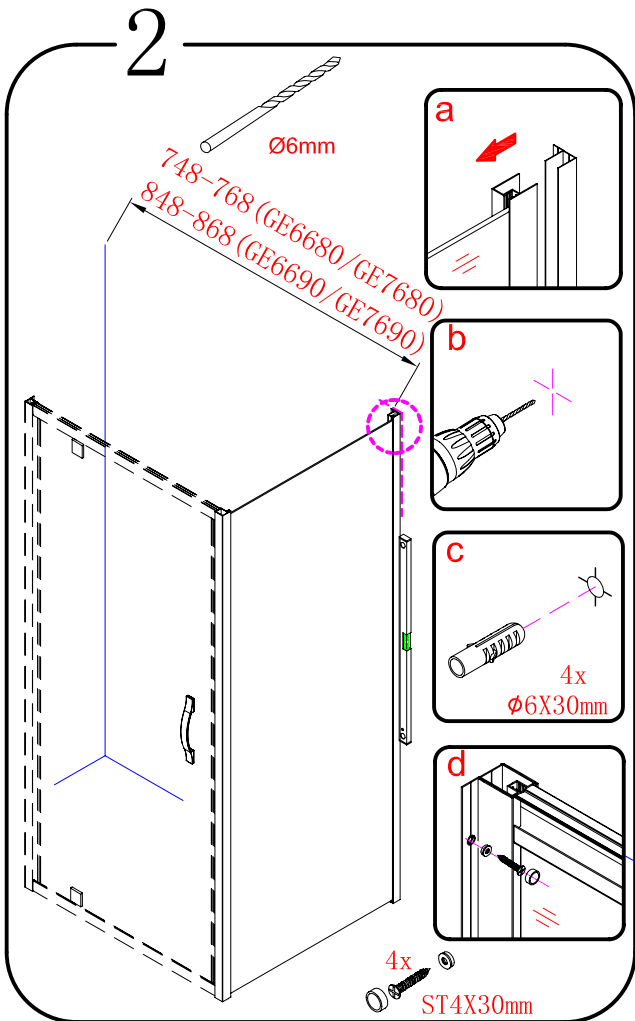

# ETERNO

GE3380 GE4380  
GE3390 GE4390

GELCO s.r.o.  
Makovského 1341  
163 00 Praha 6  
info@gelcocz.eu

4

GELCO s.r.o., Makovského 1341,  
163 00 Praha 6

07

EN 14428

Glass shower enclosure  
cleaning efficiency: conforming  
impact resistance: conforming  
operating life: conforming