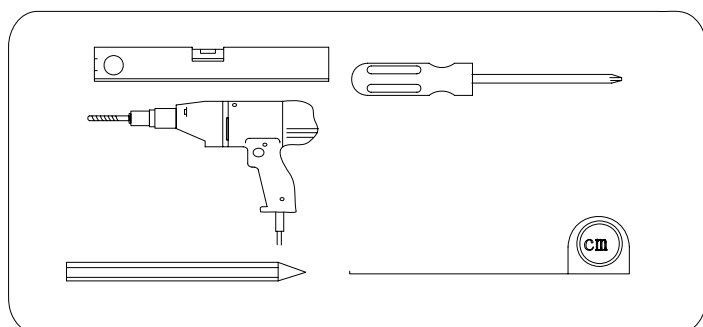

# ETERNO

GE3380 GE4380  
GE3390 GE4390

GELCO s.r.o.  
Makovského 1341  
163 00 Praha 6  
info@gelcocz.eu

4

GELCO s.r.o., Makovského 1341,  
163 00 Praha 6

07

EN 14428

Glass shower enclosure  
cleaning efficiency: conforming  
impact resistance: conforming  
operating life: conforming