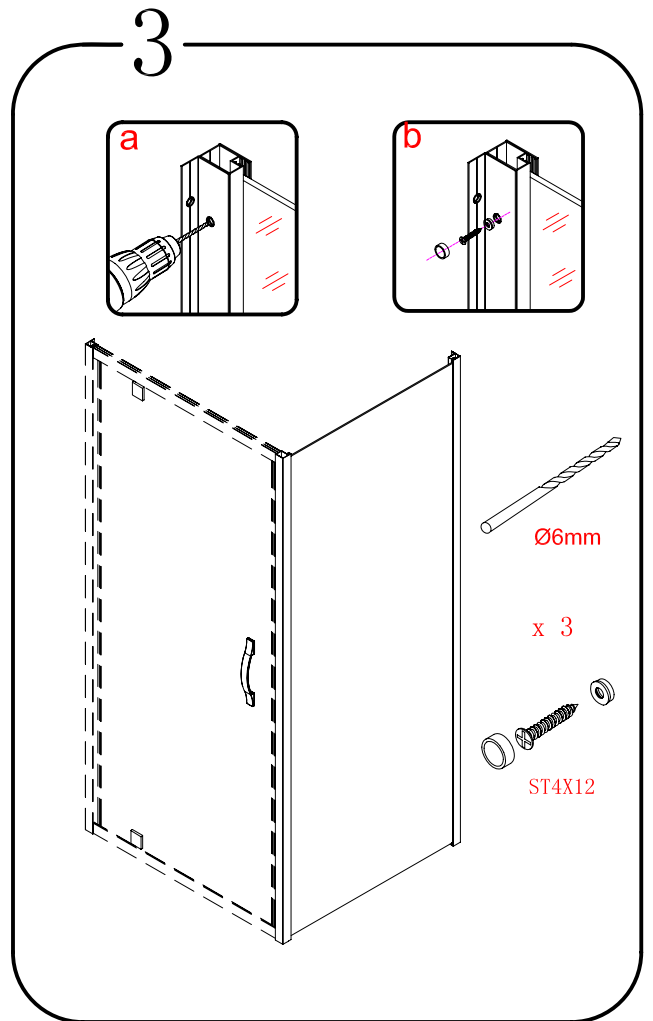

# ETERNO

GE3380 GE4380  
GE3390 GE4390

GELCO s.r.o.  
Makovského 1341  
163 00 Praha 6  
info@gelcocz.eu

4

GELCO s.r.o., Makovského 1341,  
163 00 Praha 6

07

EN 14428

Glass shower enclosure  
cleaning efficiency: conforming  
impact resistance: conforming  
operating life: conforming