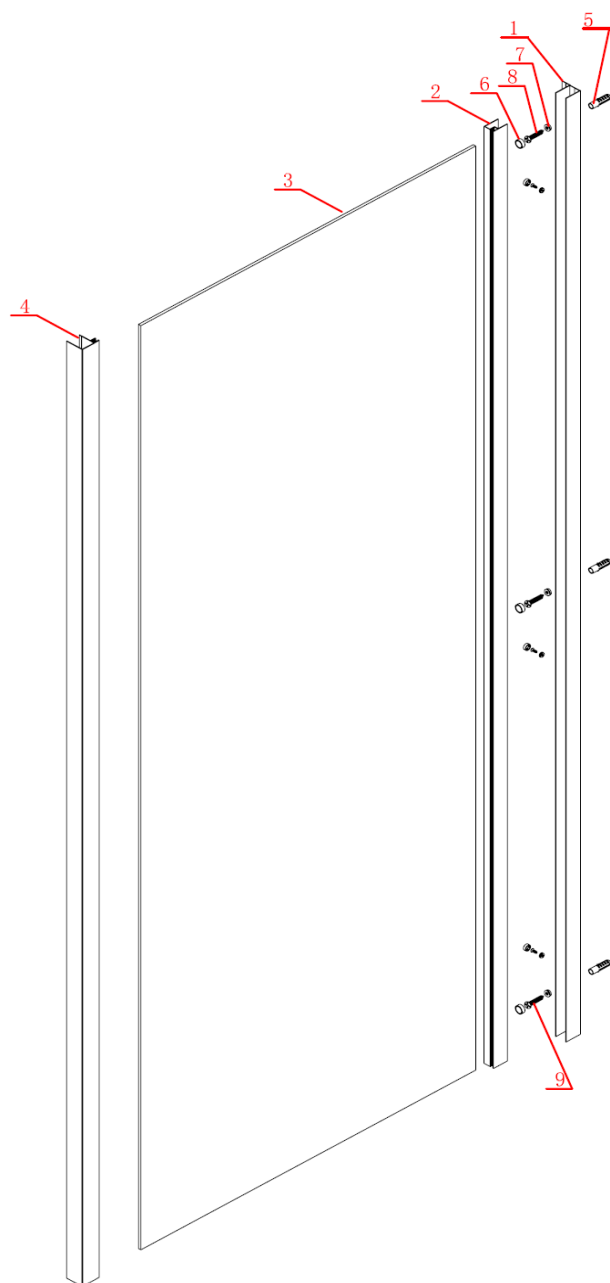

boční stěna Eterno GE4390

	Kód	Název	Cena bez DPH
1	SL-01	ustavovací profil	940,-
2	SL-14	*boční profil s pevnou skleněnou částí	x
3	N-WP-01 (GE4390)	*pevná skleněná část (737*1899*5)	2890,-
4	SL-06	*rohový profil	x
5	PZG-02	hmoždinka do zdi	3,-
6	YF-34	krytka šroubu	10,-
7	YF-33	podložka pod krytku šroubu	5,-
8	ST4X30	šroub do vodícího profilu	5,-
9	ST4X12	šroub do profilu	5,-

*pevné sklo se dodává pouze s již nalisovanými profily č. 2 a č. 4