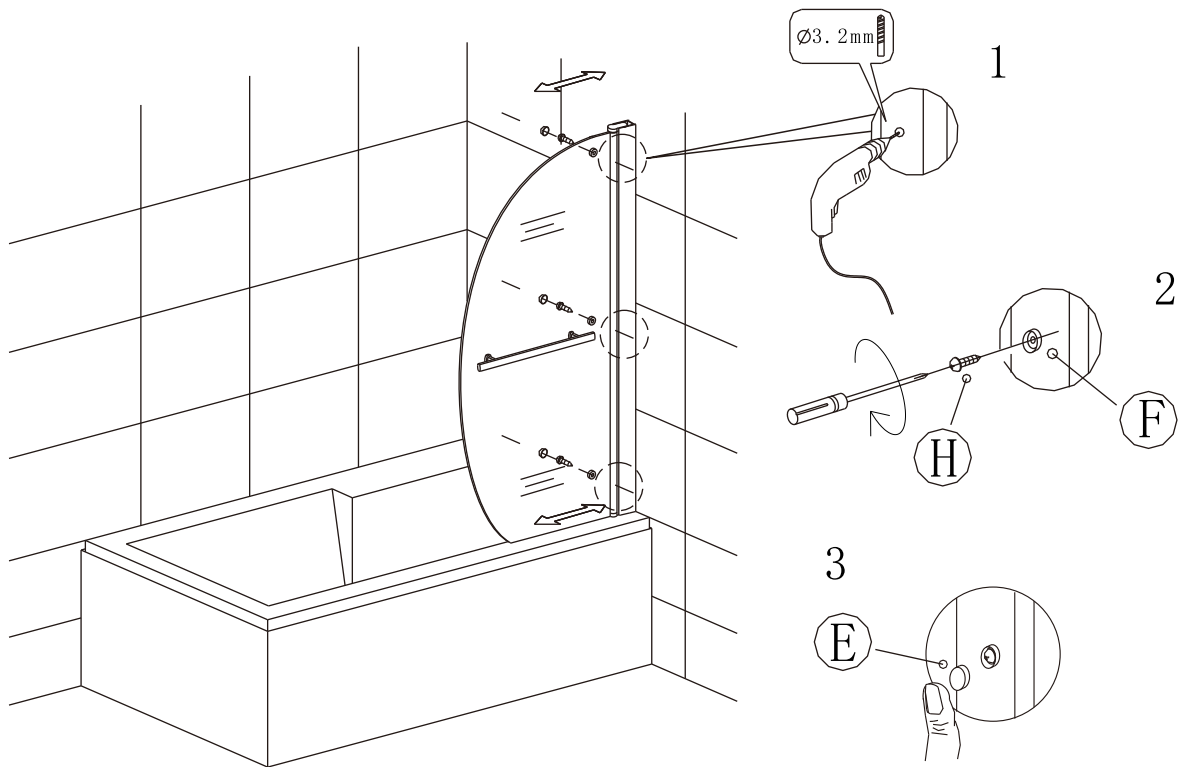

7

9

10

11

12

**Silikon je nutné aplikovat mezi spoje profilu a nechat 24 hodin vytvrdnout.**