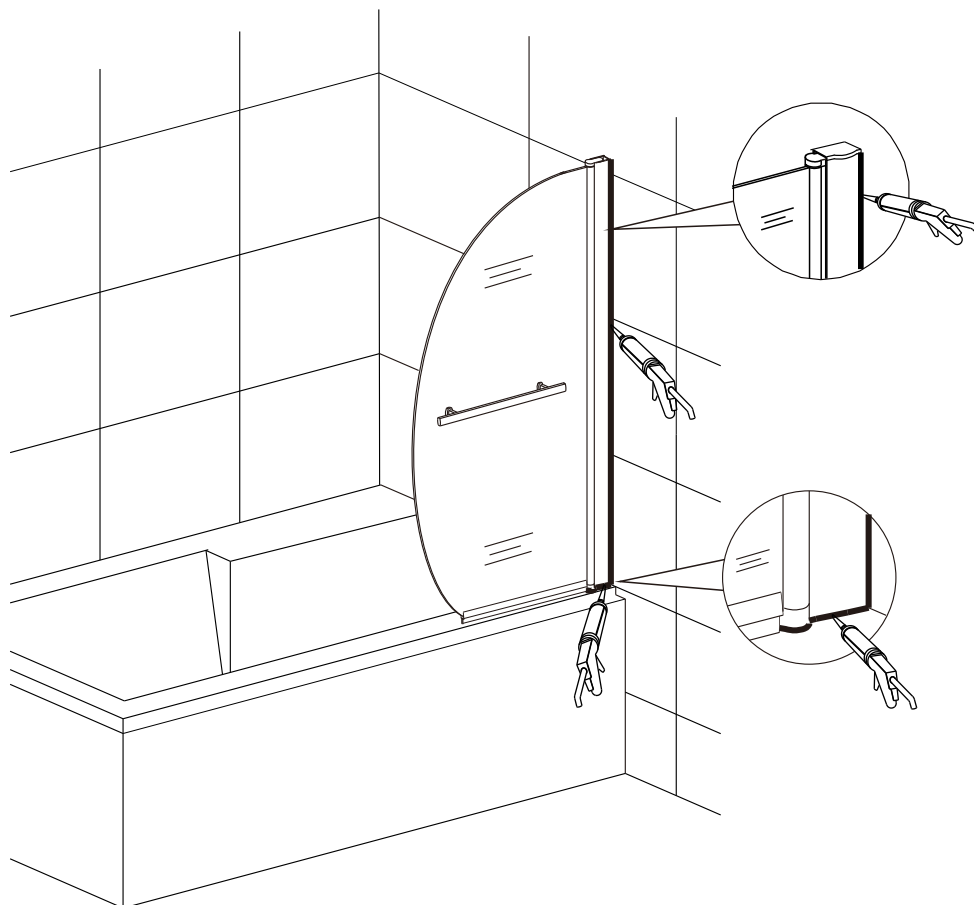

7

9

10

11

12

**Silikon je nutné aplikovat mezi spoje profilu a nechat 24 hodin vytvrdnout.**