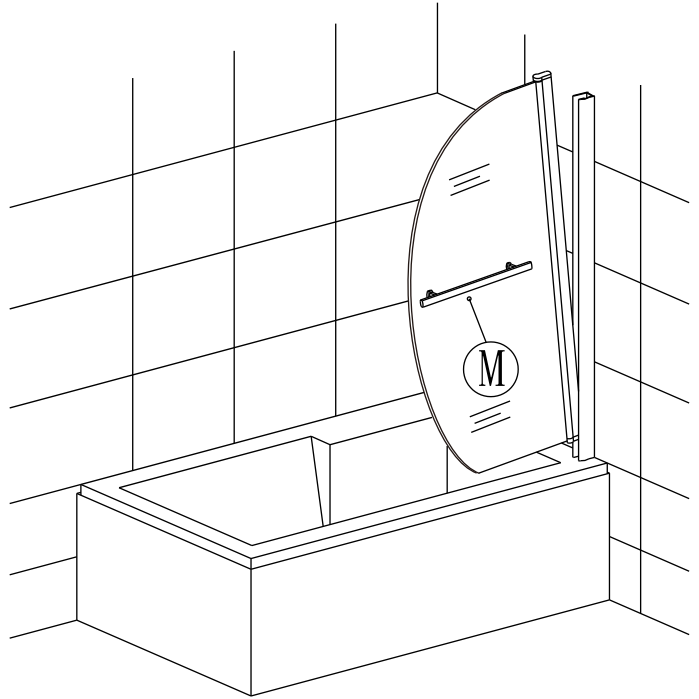

7

9

10

11

12

**Silikon je nutné aplikovat mezi spoje profilu a nechat 24 hodin vytvrdnout.**