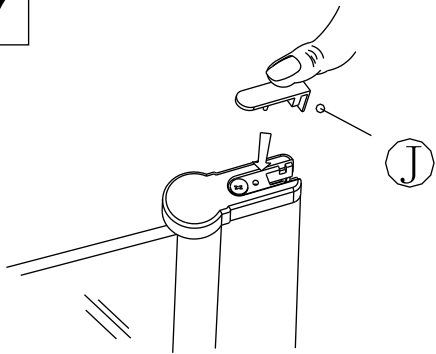

7

9

10

11

12

**Silikon je nutné aplikovat mezi spoje profilu a nechat 24 hodin vytvrdnout.**