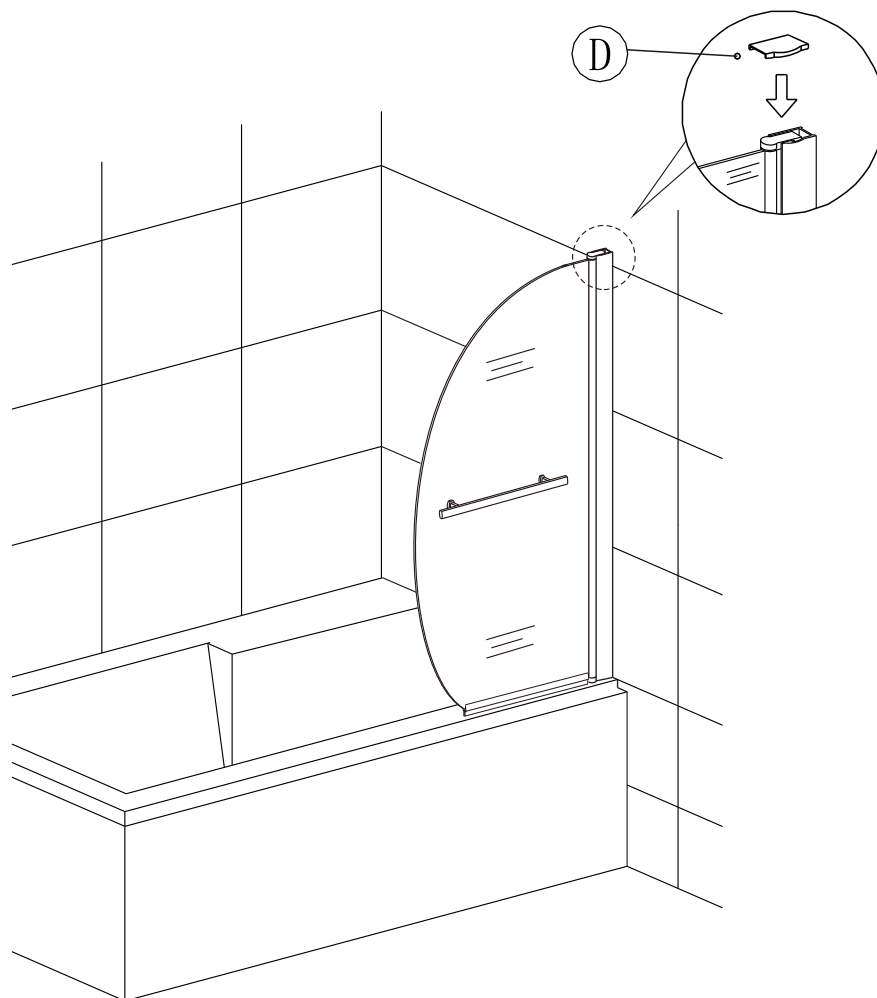

7

9

10

11

12

**Silikon je nutné aplikovat mezi spoje profilu a nechat 24 hodin vytvrdnout.**