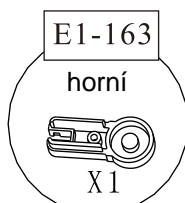

NÁŘADÍ POTŘEBNÉ K MONTÁŽI

SEZNAM KOMPONENTŮ

A

B

C

D

E

F

G

H

I

J

K

L

M

N