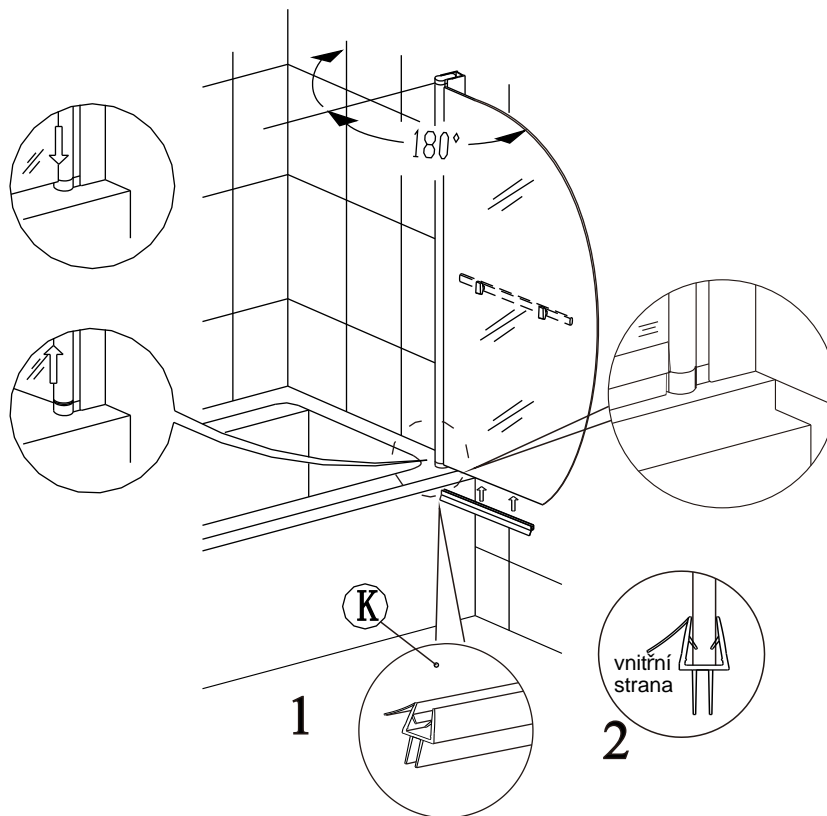

7

9

10

11

12

**Silikon je nutné aplikovat mezi spoje profilu a nechat 24 hodin vytvrdnout.**