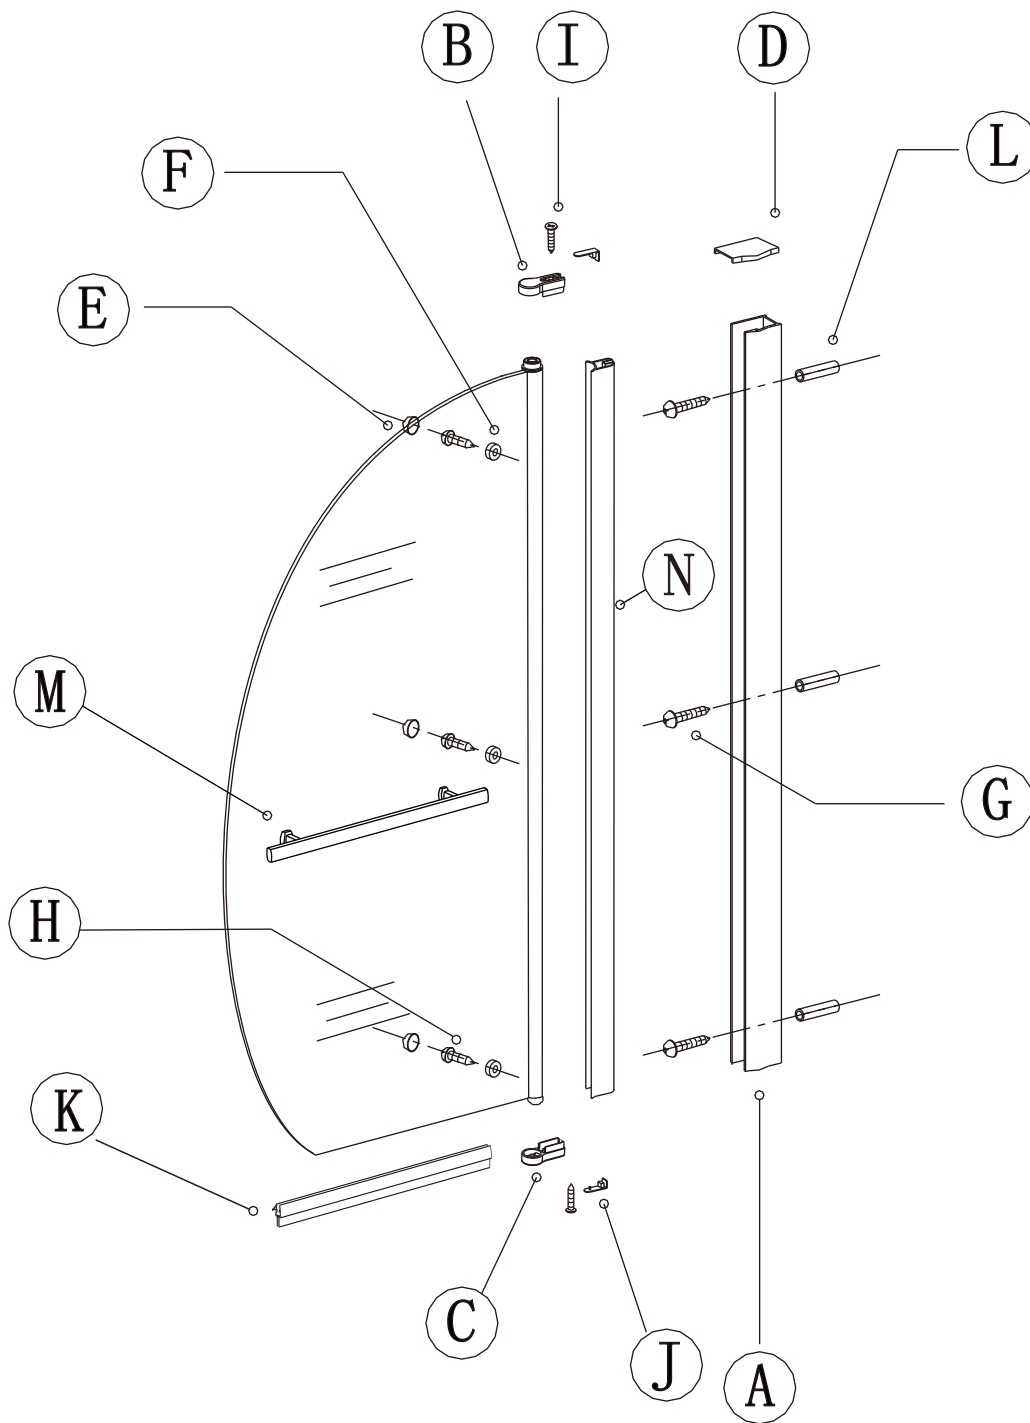

Před montáží zkontrolujte všechny díly a součásti

UPOZORNĚNÍ: Montáž musí provádět dvě osoby