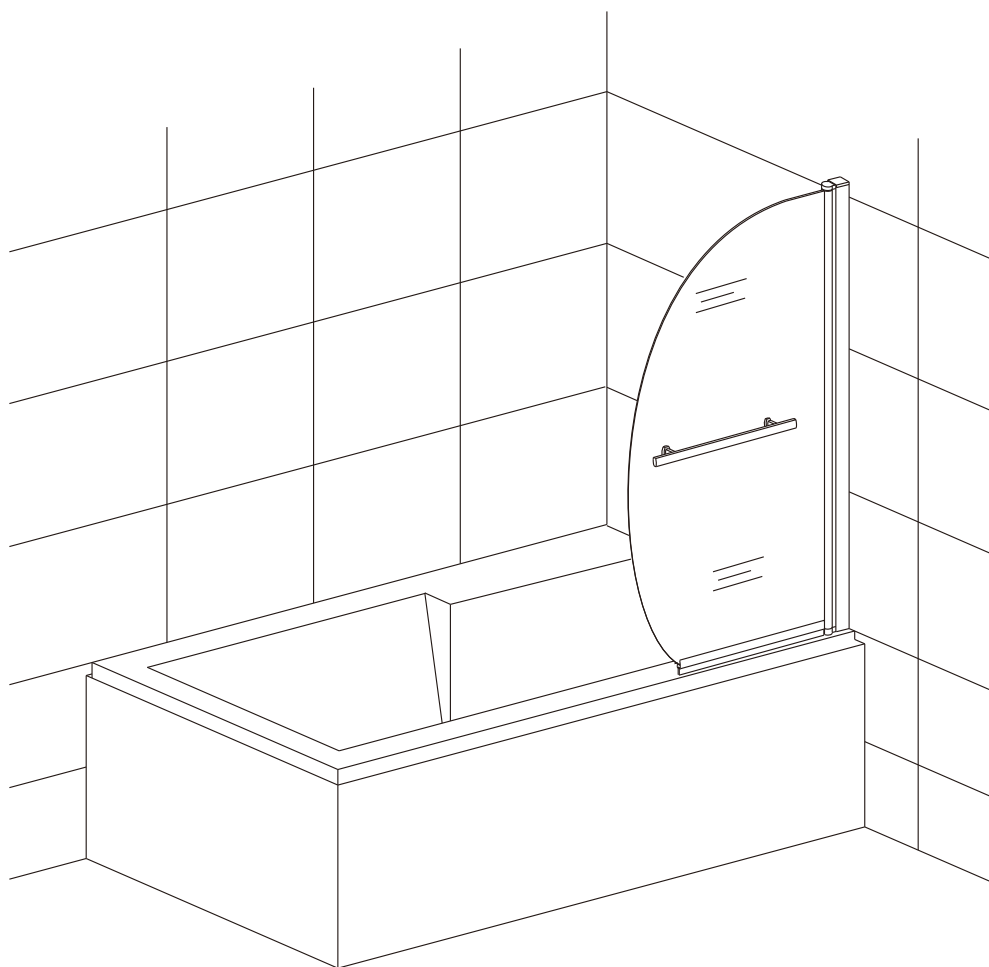

# Vanová zástěna S1 FLAG

montážní návod