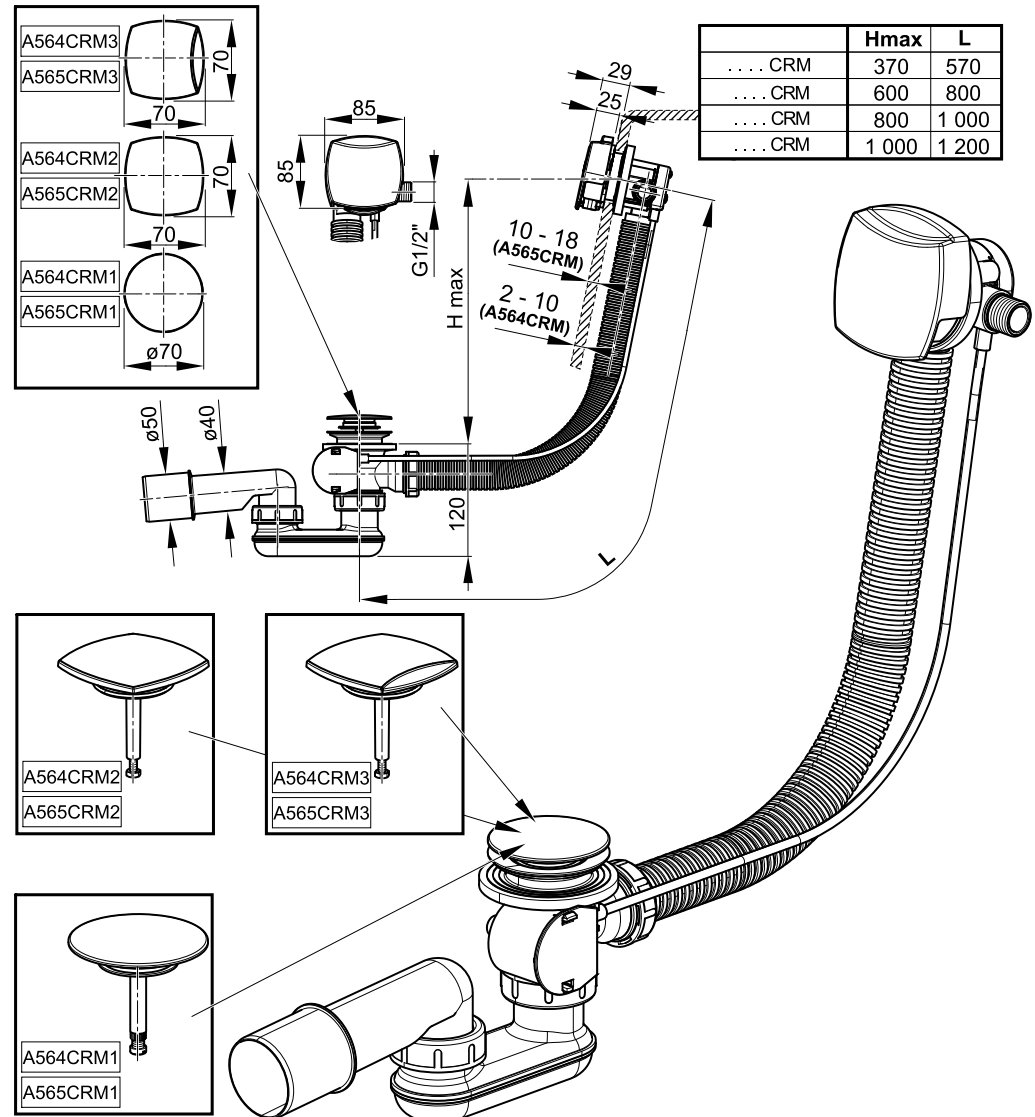

Alca PLAST®

1. (CZ) Sifon vanový automat s napouštěním přepadem chrom
   (SK) Sifón vaňový automat s napúšťaním prepadom chróm
   (RUS) Сифон для ванны с напуском воды через перелив, хромированный
   (GB) Bath filler, with pop-up waste, overflow and trap, chromel
   (D) Badewanne Ab- und Überlaufgarnitur Automat mit Füllfunktion Chrom
   (HU) Automata kádászifon krómozott túlfolyóval
   (RO) Ventil cadă automat cromat cu sifon și preaplin
   (PL) Syfon wannowy automat z napuszczaniem przelewem
   (BG) Сифон за вана автомат комплект
   (LT) Sifonas voniai automatinis su vandens pripildymo sistema per perpilyimą, chromuotas

A564CRM1
A564CRM2
A564CRM3

A565CRM1
A565CRM2
A565CRM3