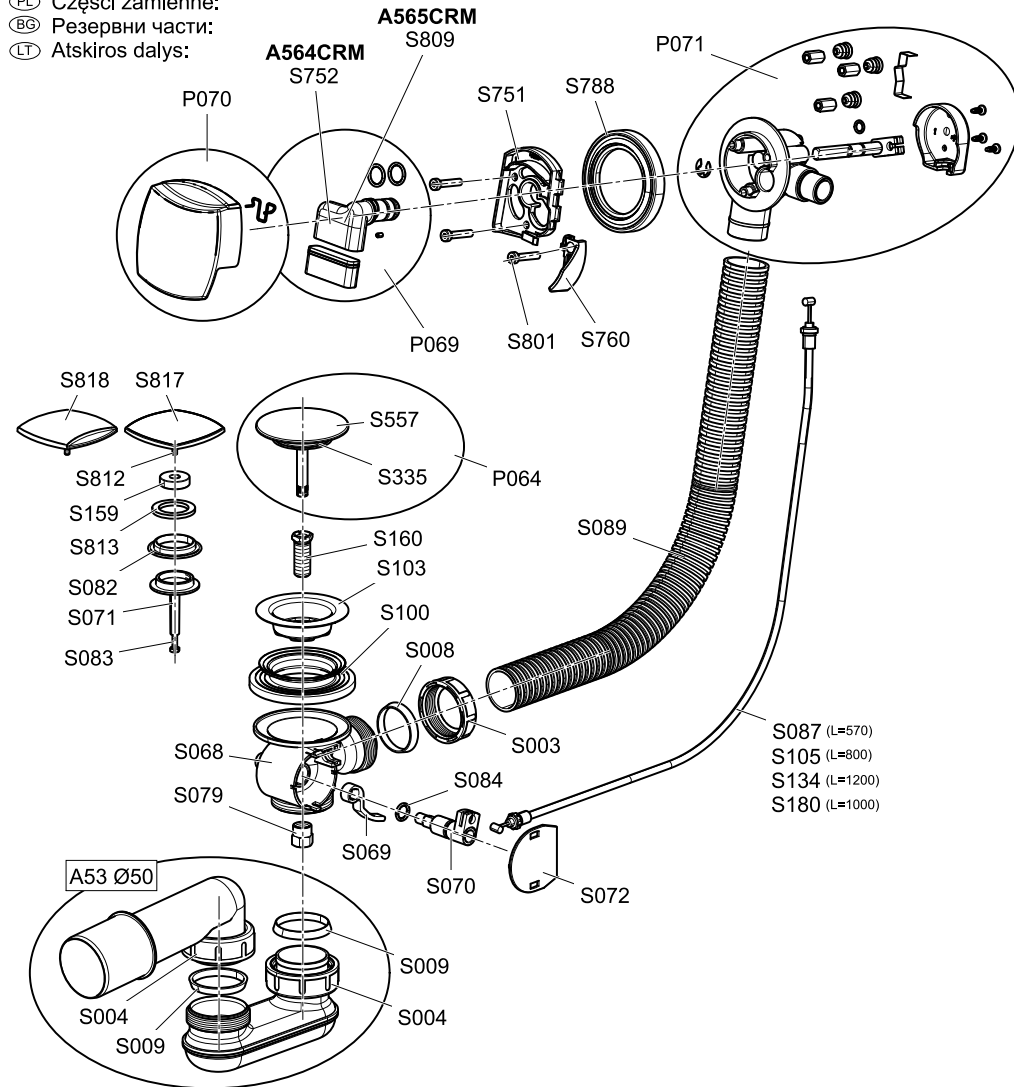

# Alca PLAST®

- (CZ) Sifon vanový automat s napouštěním přepadem chrom  
 (SK) Sifón vaňový automat s napúšťaním prepadom chróm  
 (RUS) Сифон для ванны с напуском воды через перелив, хромированный  
 (GB) Bath filler, with pop-up waste, overflow and trap, chromel  
 (D) Badewanne Ab- und Überlaufgarnitur Automat mit Füllfunktion Chrom  
 (HU) Automata kádászifon krómozott túlfolyóval  
 (RO) Ventil cadă automat cromat cu sifon și preaplin  
 (PL) Syfon wannowy automat z napuszczaniem przelewem  
 (BG) Сифон за вана автомат комплект  
 (LT) Sifonas voniai automatinis su vandens pripildymo sistema per perpilyimą, chromuotas

**A564CRM1**  
**A564CRM2**  
**A564CRM3**

**A565CRM1**  
**A565CRM2**  
**A565CRM3**

- (CZ) Výrobce:  
 (SK) Výrobca:  
 (RUS) Производитель:  
 (GB) Producer:  
 (D) Produzent:  
 (HU) Gyártó:  
 (RO) Producătorul:  
 (PL) Producent:  
 (BG) Производител:  
 (LT) Gamintojas:  
 (LV) Ražotājs:  
 (SLO) Povzročitelj: