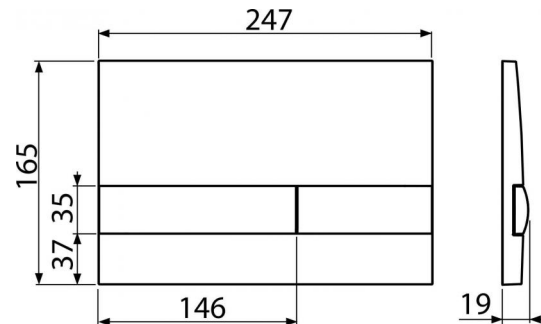

M1710-8

Ovládací tlačítko pro předstěnové instalační systémy, bílá/černá

**Použití**

Pro předstěnové instalační systémy a WC nádrže pro zazdění

Vlastnosti

- Dvoučinné mechanické splachování
- Kompatibilní pro všechny předstěnové instalační systémy a nádrže pro zazdění Alcaplast
- Materiál: plast
- Možnost barevného kombinování základní desky a splachovacích tlačítek
- Povrchová úprava: bílá/černá

Kód	EAN	Barva	Hmotnost (kus balení paleta)	Rozměr (kus balení)	Množství (balení paleta)
M1710-8	8595580532192	Bílá/černá	0,2324 9,3600 0,0000 kg	250×36×170 595×395×245 mm	25 ks

Záruky **Celní kód**
2/2 roky 39269097