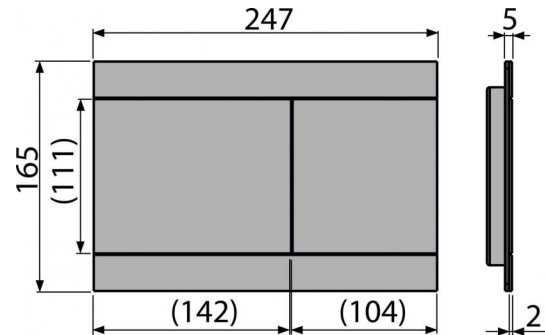

FUN

Ovládací tlačítko pro předstěnové instalační systémy, alunox-mat

Použití

Pro předstěnové instalační systémy a WC nádrže pro zazdění

Vlastnosti

- Detailní zpracování laserovou technologií
- Dvoučinné mechanické splachování
- Kompatibilní pro všechny předstěnové instalační systémy a nádrže pro zazdění Alcaplast
- Materiál: eloxovaný hliník
- Mechanismus je plně integrován do stěny
- Odolné proti UV záření a vnějším vlivům
- Povrchová úprava: alunox-mat, Anti-fingerprint s úpravou proti otiskům prstů
- Tlačítko minimálně vystupuje nad obklad
- Údržba běžnými čistícími prostředky používanými v domácnosti na vodovodní armatury a koupelňové doplňky

Rozsah dodávky

- Adaptační sada pro ovládací mechanismus vypouštěcího ventilu
- Tlačítko
- Upevňovací rámeček tlačítka
- Závitová úchytká rámečku tlačítka 2 ks

Objednací kód, Logistické informace

Kód	EAN	Barva	Hmotnost (kus | balení | paleta)	Rozměr (kus | balení)	Množství (balení | paleta)
FUN	8595580523534	Alunox-mat	0,9948 | 9,9500 | 298,5400 kg	255×85×175 | 595×245×395 mm	10 | 280 ks

Záruky   **Celní kód**
2/2 roky   73269098

Technické parametry

- Ovládací síla < 20 N