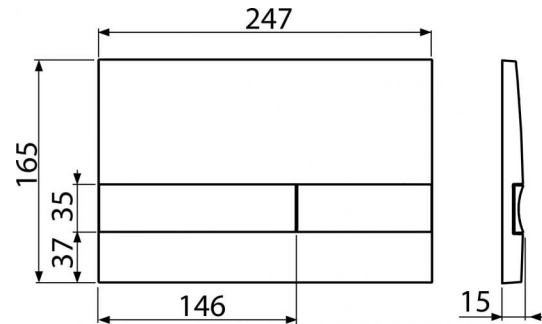

M1722

Ovládací tlačítko pro předstěnové instalační systémy, chrom-mat

Použití

Pro předstěnové instalační systémy a WC nádrže pro zazdění

Vlastnosti

- Dvoučinné mechanické splachování
- Kompatibilní pro všechny předstěnové instalační systémy a nádrže pro zazdění Alcaplast
- Materiál: plast
- Možnost barevného kombinování základní desky a splachovacích tlačítek
- Povrchová úprava: chrom-mat

Rozsah dodávky

- Šablona pro nastavení šroubů tlačítek
- Šroub mechanismu splachování 2 ks
- Tlačítko
- Upevňovací rámeček tlačítka
- Závitová úchytky rámečku tlačítka 2 ks

Objednávací kód, Logistické informace

Kód	EAN	Barva	Hmotnost (kus | balení | paleta)	Rozměr (kus | balení)	Množství (balení | paleta)
M1722	8595580532017	Chrom-mat	0,2587 | 10,0225 | 300,6300 kg	250×40×175 | 595×245×395 mm	25 | 700 ks

Záruky   **Celní kód**
2/2 roky   39269097

Technické parametry

- Ovládací síla < 20 N