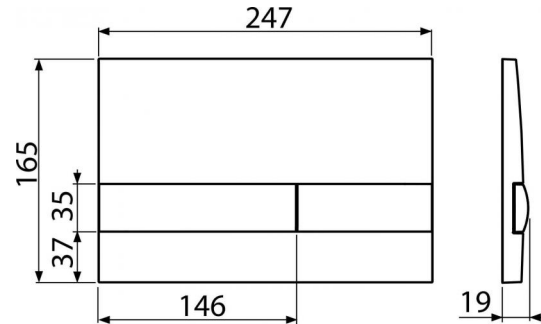

M1718

Ovládací tlačítko pro předstěnové instalační systémy, černá

Použití

Pro předstěnové instalační systémy a WC nádrže pro zazdění

Vlastnosti

- Dvoučinné mechanické splachování
- Kompatibilní pro všechny předstěnové instalační systémy a nádrže pro zazdění Alcaplast
- Materiál: plast
- Možnost barevného kombinování základní desky a splachovacích tlačítek
- Povrchová úprava: černá

Rozsah dodávky

- Šablona pro nastavení šroubů tlačítek
- Šroub mechanismu splachování 2 ks
- Tlačítko
- Upevňovací rámeček tlačítka
- Závitová úchytky rámečku tlačítka 2 ks

Objednací kód, Logistické informace

Kód	EAN	Barva	Hmotnost (kus | balení | paleta)	Rozměr (kus | balení)	Množství (balení | paleta)
M1718	8595580531973	Černá	0,2334 | 4,9125 | 0,0000 kg	250×36×170 | 595×245×395 mm	25 | 0 ks

Záruky   **Celní kód**
2/2 roky   39269097

Technické parametry

- Ovládací síla < 20