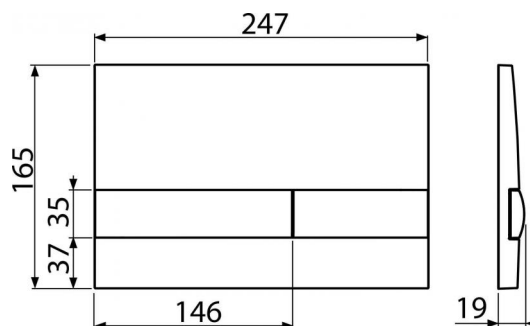

M1741

Ovládací tlačítko pro předstěnové instalační systémy, chrom-lesk

Použití

Pro předstěnové instalační systémy a WC nádrže pro zazdění

Vlastnosti

- Dvoučinné mechanické splachování
- Kompatibilní pro všechny předstěnové instalační systémy a nádrže pro zazdění Alcaplast
- Materiál: plast
- Možnost barevného kombinování základní desky a splachovacích tlačítek
- Povrchová úprava: chrom-lesk

Rozsah dodávky

- Šablona pro nastavení šroubů tlačítek
- Šroub mechanismu splachování 2 ks
- Tlačítko
- Upevňovací rámeček tlačítka
- Závitová úchytky rámečku tlačítka 2 ks

Objednací kód, Logistické informace

Kód	EAN	Barva	Hmotnost (kus | balení | paleta)	Rozměr (kus | balení)	Množství (balení | paleta)
M1741	8595580532116	Chrom-lesk	0,3997 | 10,2160 | 306,0480 kg	250×40×175 | 595×245×395 mm	25 | 700 ks

Záruky   **Celní kód**
2/2 roky   39269097

Technické parametry

- Ovládací síla < 20 N