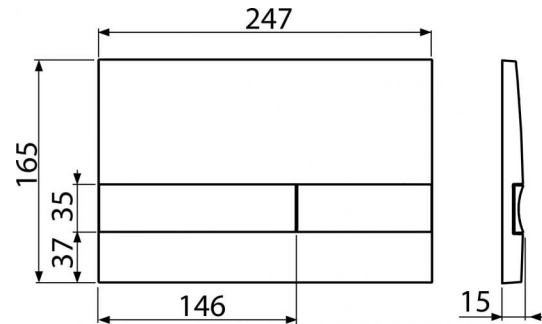

M1728-2

Ovládací tlačítko pro předstěnové instalační systémy, černá/chrom-mat

Použití

Pro předstěnové instalační systémy a WC nádrže pro zazdění

Vlastnosti

- Dvoučinné mechanické splachování
- Kompatibilní pro všechny předstěnové instalační systémy a nádrže pro zazdění Alcaplast
- Materiál: plast
- Možnost barevného kombinování základní desky a splachovacích tlačítek
- Povrchová úprava: černá/chrom-mat

Rozsah dodávky

- Šablona pro nastavení šroubů tlačítek
- Šroub mechanismu splachování 2 ks
- Tlačítko
- Upevňovací rámeček tlačítka
- Závitová úchytky rámečku tlačítka 2 ks

Objednací kód, Logistické informace

Kód	EAN	Barva	Hmotnost (kus | balení | paleta)	Rozměr (kus | balení)	Množství (balení | paleta)
M1728-2	8595580532253	Černá/chrom-mat	0,2267 | 9,2175 | 0,0000 kg	250×36×170 | 595×395×245 mm	25 | ks

Záruky   **Celní kód**
2/2 roky   39269097

Technické parametry

- Ovládací síla < 20 N