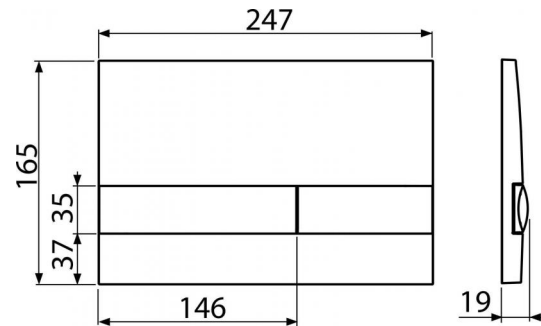

M1732

Ovládací tlačítko pro předstěnové instalační systémy, chrom-mat

Použití

Pro předstěnové instalační systémy a WC nádrže pro zazdění

Vlastnosti

- Dvoučinné mechanické splachování
- Kompatibilní pro všechny předstěnové instalační systémy a nádrže pro zazdění Alcaplast
- Materiál: plast
- Možnost barevného kombinování základní desky a splachovacích tlačítek
- Povrchová úprava: chrom-mat

Rozsah dodávky

- Tlačítko
- Upevňovací rámeček tlačítka
- Závitová úchytky rámečku tlačítka 2 ks

Objednávací kód, Logistické informace

Kód	EAN	Barva	Hmotnost (kus | balení | paleta)	Rozměr (kus | balení)	Množství (balení | paleta)
M1732	8595580532079	Chrom-mat	0,3971 | 10,0425 | 0,0000 kg	250×36×170 | 595×495×245 mm	25 | ks

Záruky

2/2 roky

Celní kód

39269097

Technické parametry

- Ovládací síla < 20 N